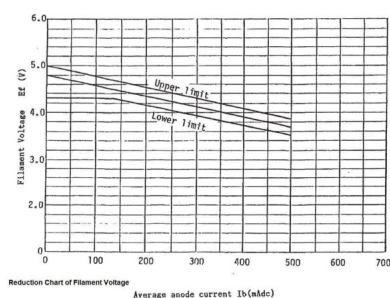

MAGNETRON - 1200006

Categories:

BILDERGALERIE

ZUSÄTZLICHE INFORMATIONEN

Art	Magnetron
OEM	
CW[W]	1450
Frequenz [MHz]	2450
ISM	S-
HV	0°
/	4x
HV /	0°
	Packaged magnet
	-
	-
	NL10254