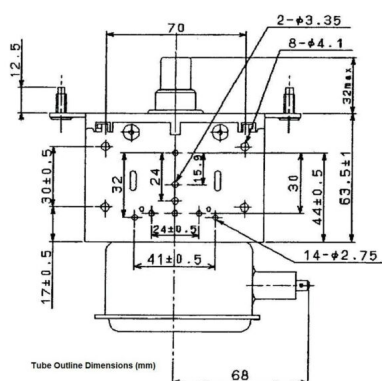

MAGNETRON - 1200006

Categories:

BILDERGALERIE

ZUSÄTZLICHE INFORMATIONEN

Art	Magnetron
OEM	
CW[W]	1450
Frequenz [MHz]	2450
ISM	S-
HV	0°
/	4x
HV /	0°
	Packaged magnet
	-
	-
	NL10254