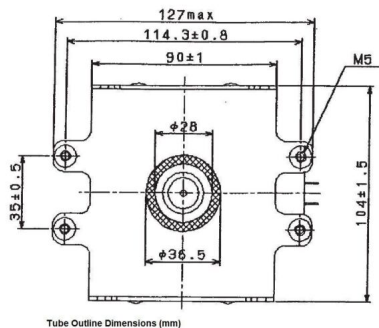

## ZUSÄTZLICHE INFORMATIONEN

<b>Art</b>	Magnetron
<b>OEM</b>	
<b>CW[W]</b>	1450
<b>Frequenz [MHz]</b>	2450
<b>ISM</b>	S-
<b>HV</b>	0°
/	4x
<b>HV</b> /	0°
	Packaged magnet
	-
	-
	NL10254