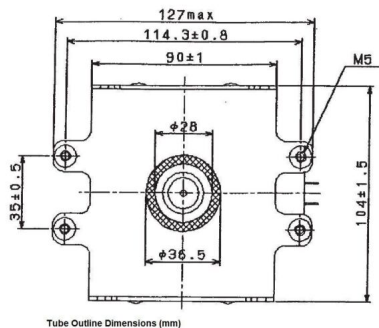

MAGNETRON - 1200006

Categories:

BILDERGALERIE

ZUSÄTZLICHE INFORMATIONEN

Art	Magnetron
OEM	
CW[W]	1450
Frequenz [MHz]	2450
ISM	S-
HV	0°
/	4x
HV /	0°
	Packaged magnet
	-
	-
	NL10254