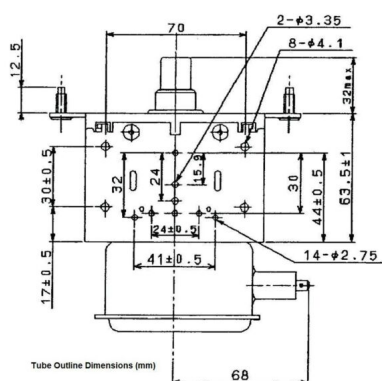

## ZUSÄTZLICHE INFORMATIONEN

<b>Art</b>	Magnetron
<b>OEM</b>	
<b>CW[W]</b>	1450
<b>Frequenz [MHz]</b>	2450
<b>ISM</b>	S-
<b>HV</b>	0°
/	4x
<b>HV</b> /	0°
	Packaged magnet
	-
	-
	NL10254