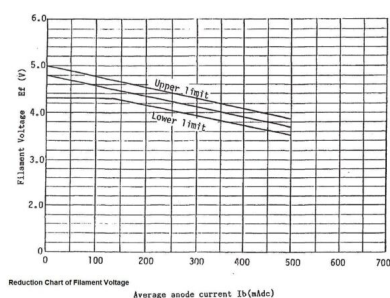

## ZUSÄTZLICHE INFORMATIONEN

<b>Art</b>	Magnetron
<b>OEM</b>	
<b>CW[W]</b>	1450
<b>Frequenz [MHz]</b>	2450
<b>ISM</b>	S-
<b>HV</b>	0°
/	4x
<b>HV</b> /	0°
	Packaged magnet
	-
	-
	NL10254