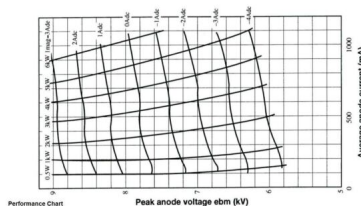

MAGNETRON - 1200007

Categories:

BILDERGALERIE

Tube Outline Dimensions (mm(inch))

Tube Outline Dimensions (mm(inch))

ZUSÄTZLICHE INFORMATIONEN

Art	Magnetron
OEM	E3327
CW[W]	6000
Frequenz [MHz]	2450
ISM	S-
HV	90°
/	4x
HV /	90°
	E-Magnet + Permanentmagnet
	Schlauchtülle Ø12 mm
	50 °C (122 °F)
	YJ1600