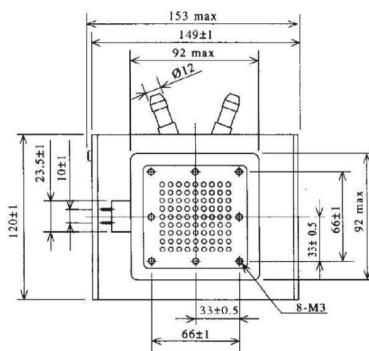

MAGNETRON - 1200007

Categories:

BILDERGALERIE

Tube Outline Dimensions (mm(inch))

Tube Outline Dimensions (mm(inch))

ZUSÄTZLICHE INFORMATIONEN

Art	Magnetron
OEM	E3327
CW[W]	6000
Frequenz [MHz]	2450
ISM	S-
HV	90°
/	4x
HV /	90°
	E-Magnet + Permanentmagnet
	Schlauchtülle Ø12 mm
	50 °C (122 °F)
	YJ1600