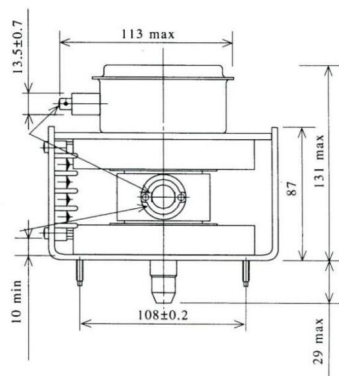

# MAGNETRON - 1200007

Categories:

## BILDERGALERIE

Tube Outline Dimensions (mm(inch))

Tube Outline Dimensions (mm(inch))

## ZUSÄTZLICHE INFORMATIONEN

<b>Art</b>	Magnetron
<b>OEM</b>	E3327
<b>CW[W]</b>	6000
<b>Frequenz [MHz]</b>	2450
<b>ISM</b>	S-
<b>HV</b>	90°
/	4x
<b>HV</b> /	90°
	E-Magnet + Permanentmagnet
	Schlauchtülle Ø12 mm
	50 °C (122 °F)
	YJ1600