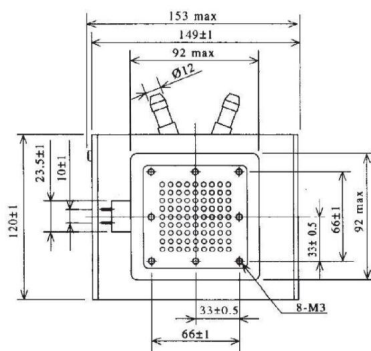

MAGNETRON - 1200007

Categories:

BILDERGALERIE

Tube Outline Dimensions (mm(inch))

Tube Outline Dimensions (mm(inch))

ZUSÄTZLICHE INFORMATIONEN

Art	Magnetron
OEM	E3327
CW[W]	6000
Frequenz [MHz]	2450
ISM	S-
HV	90°
/	4x
HV /	90°
	E-Magnet + Permanentmagnet
	Schlauchtülle Ø12 mm
	50 °C (122 °F)
	YJ1600