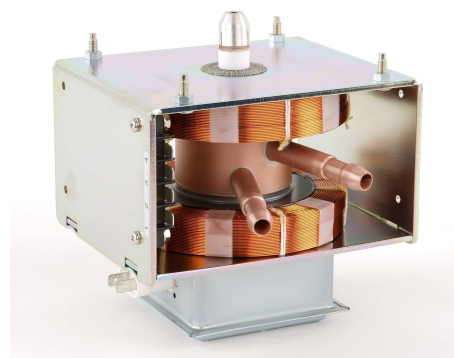

MAGNETRON - 1200007

Categories:

BILDERGALERIE

Tube Outline Dimensions (mm(inch))

Tube Outline Dimensions (mm(inch))

ZUSÄTZLICHE INFORMATIONEN

Art	Magnetron
OEM	E3327
CW[W]	6000
Frequenz [MHz]	2450
ISM	S-
HV	90°
/	4x
HV /	90°
	E-Magnet + Permanentmagnet
	Schlauchtülle Ø12 mm
	50 °C (122 °F)
	YJ1600