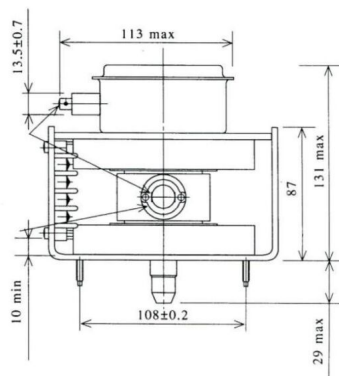

MAGNETRON - 1200007

Categories:

BILDERGALERIE

Tube Outline Dimensions (mm(inch))

Tube Outline Dimensions (mm(inch))

ZUSÄTZLICHE INFORMATIONEN

Art	Magnetron
OEM	E3327
CW[W]	6000
Frequenz [MHz]	2450
ISM	S-
HV	90°
/	4x
HV /	90°
	E-Magnet + Permanentmagnet
	Schlauchtülle Ø12 mm
	50 °C (122 °F)
	YJ1600