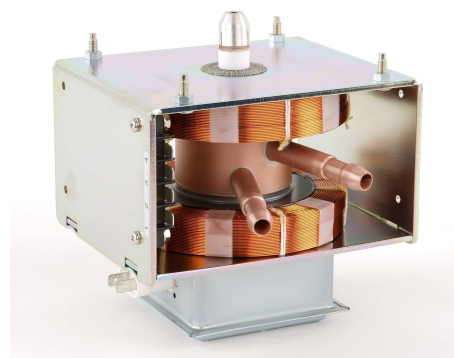

# MAGNETRON - 1200007

Categories:

## ZUSÄTZLICHE INFORMATIONEN

<b>Art</b>	Magnetron
<b>OEM</b>	E3327
<b>CW[W]</b>	6000
<b>Frequenz [MHz]</b>	2450
<b>ISM</b>	S-
<b>HV</b>	90°
/	4x
<b>HV</b> /	90°
	E-Magnet + Permanentmagnet
	Schlauchtülle Ø12 mm
	50 °C (122 °F)
	YJ1600