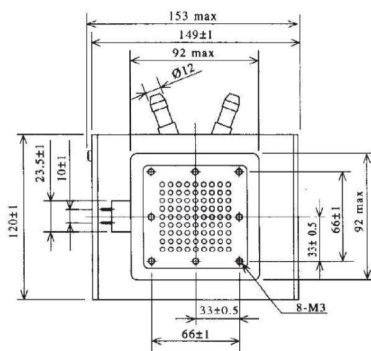

## BILDERGALERIE

Tube Outline Dimensions (mm(inch))

Tube Outline Dimensions (mm(inch))

## ZUSÄTZLICHE INFORMATIONEN

<b>Art</b>	Magnetron
<b>OEM</b>	E3327
<b>CW[W]</b>	6000
<b>Frequenz [MHz]</b>	2450
<b>ISM</b>	S-
<b>HV</b>	90°
/	4x
<b>HV</b> /	90°
	E-Magnet + Permanentmagnet
	Schlauchtülle Ø12 mm
	50 °C (122 °F)
	YJ1600