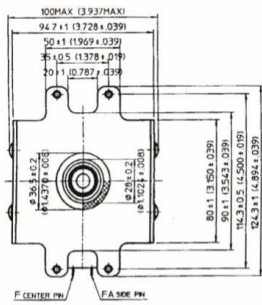

## BILDERGALERIE

Tube Outline Dimensions (mm(Inch))

Tube Outline Dimensions (mm(Inch))

## ZUSÄTZLICHE INFORMATIONEN

<b>Art</b>	Magnetron
<b>OEM</b>	2M137A-01BB
<b>CW[W]</b>	1250
<b>Frequenz [MHz]</b>	2450
<b>ISM</b>	S-
<b>HV</b>	0°
<b>/</b>	4x
<b>HV /</b>	0°
	Packaged magnet
	-
	-
	YJ1540
	010204