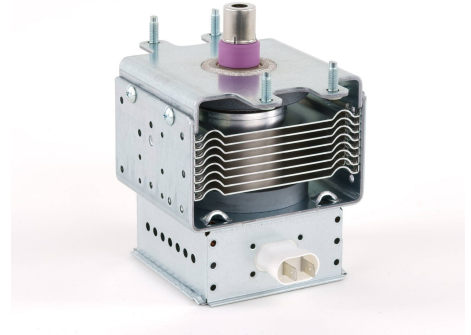

# MAGNETRON - 1200010

Categories:

## ZUSÄTZLICHE INFORMATIONEN

<b>Art</b>	Magnetron
<b>OEM</b>	2M137A-01BB
<b>CW[W]</b>	1250
<b>Frequenz [MHz]</b>	2450
<b>ISM</b>	S-
<b>HV</b>	0°
<b>/</b>	4x
<b>HV /</b>	0°
	Packaged magnet
	-
	-
	YJ1540
	010204