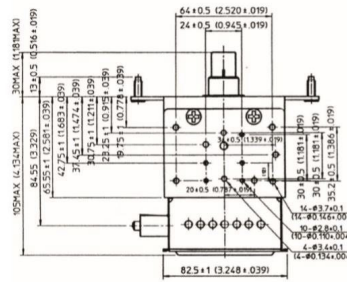

## BILDERGALERIE

Tube Outline Dimensions (mm(Inch))

Tube Outline Dimensions (mm(Inch))

## ZUSÄTZLICHE INFORMATIONEN

<b>Art</b>	Magnetron
<b>OEM</b>	2M137A-01BB
<b>CW[W]</b>	1250
<b>Frequenz [MHz]</b>	2450
<b>ISM</b>	S-
<b>HV</b>	0°
<b>/</b>	4x
<b>HV /</b>	0°
	Packaged magnet
	-
	-
	YJ1540
	010204