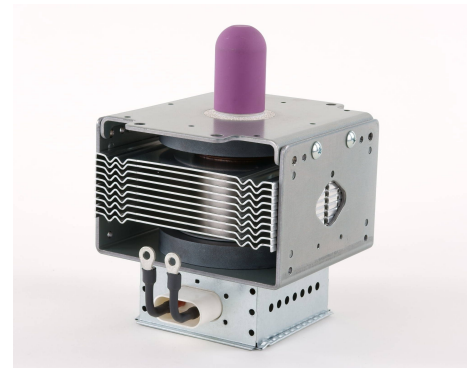

MAGNETRON - 1200033

Categories:

BILDERGALERIE

ZUSÄTZLICHE INFORMATIONEN

Art	Magnetron
OEM	2M259G-B4BMC
CW[W]	2000
Frequenz [MHz]	2450
ISM	S-
HV	0°
/	4x
HV /	0°
	Packaged magnet
	-
	-