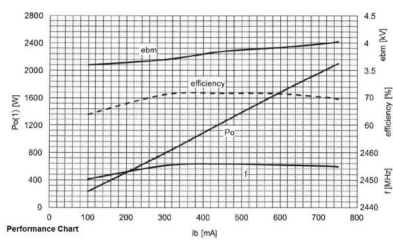

MAGNETRON - 1200033

Categories:

BILDERGALERIE

ZUSÄTZLICHE INFORMATIONEN

Art	Magnetron
OEM	2M259G-B4BMC
CW[W]	2000
Frequenz [MHz]	2450
ISM	S-
HV	0°
/	4x
HV /	0°
	Packaged magnet
	-
	-