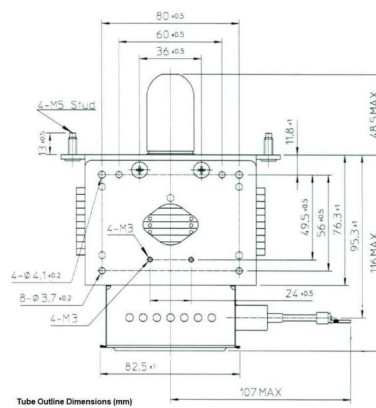

MAGNETRON - 1200033

Categories:

BILDERGALERIE

ZUSÄTZLICHE INFORMATIONEN

Art	Magnetron
OEM	2M259G-B4BMC
CW[W]	2000
Frequenz [MHz]	2450
ISM	S-
HV	0°
/	4x
HV /	0°
	Packaged magnet
	-
	-