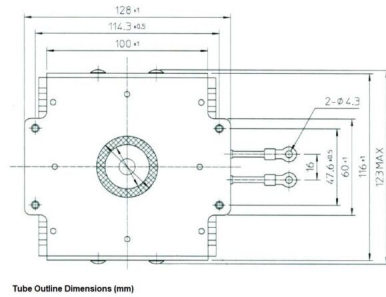

MAGNETRON - 1200033

Categories:

BILDERGALERIE

ZUSÄTZLICHE INFORMATIONEN

Art	Magnetron
OEM	2M259G-B4BMC
CW[W]	2000
Frequenz [MHz]	2450
ISM	S-
HV	0°
/	4x
HV /	0°
	Packaged magnet
	-
	-