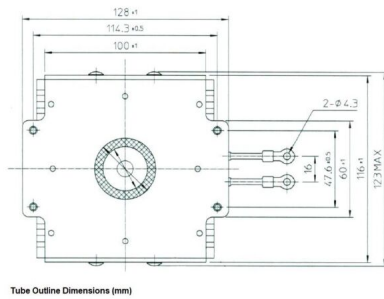

## ZUSÄTZLICHE INFORMATIONEN

<b>Art</b>	Magnetron
<b>OEM</b>	2M259G-B4BMC
<b>CW[W]</b>	2000
<b>Frequenz [MHz]</b>	2450
<b>ISM</b>	S-
<b>HV</b>	0°
/	4x
<b>HV</b> /	0°
	Packaged magnet
	-
	-