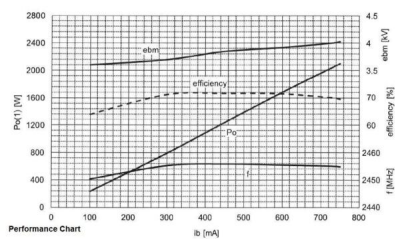

MAGNETRON - 1200033

Categories:

BILDERGALERIE

ZUSÄTZLICHE INFORMATIONEN

Art	Magnetron
OEM	2M259G-B4BMC
CW[W]	2000
Frequenz [MHz]	2450
ISM	S-
HV	0°
/	4x
HV /	0°
	Packaged magnet
	-
	-