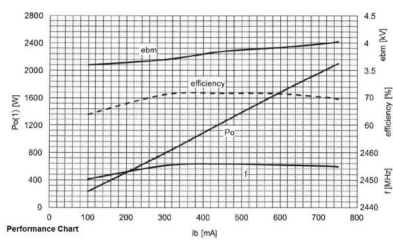

BILDERGALERIE