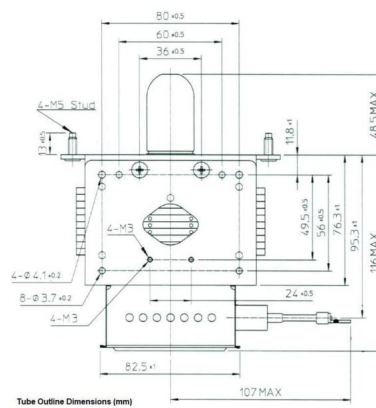

## ZUSÄTZLICHE INFORMATIONEN

<b>Art</b>	Magnetron
<b>OEM</b>	2M259G-B4BMC
<b>CW[W]</b>	2000
<b>Frequenz [MHz]</b>	2450
<b>ISM</b>	S-
<b>HV</b>	0°
/	4x
<b>HV</b> /	0°
	Packaged magnet
	-
	-