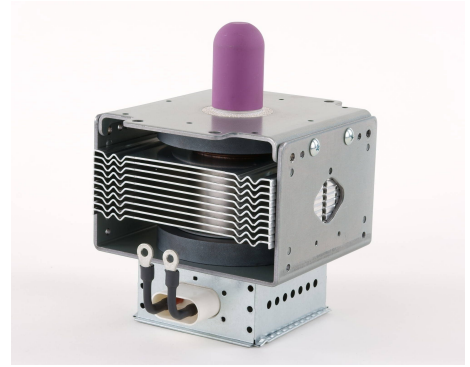

MAGNETRON - 1200033

Categories:

BILDERGALERIE

ZUSÄTZLICHE INFORMATIONEN

Art	Magnetron
OEM	2M259G-B4BMC
CW[W]	2000
Frequenz [MHz]	2450
ISM	S-
HV	0°
/	4x
HV /	0°
	Packaged magnet
	-
	-