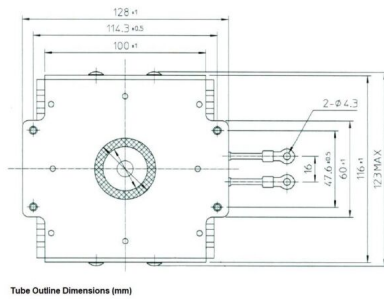

MAGNETRON - 1200033

Categories:

BILDERGALERIE

ZUSÄTZLICHE INFORMATIONEN

Art	Magnetron
OEM	2M259G-B4BMC
CW[W]	2000
Frequenz [MHz]	2450
ISM	S-
HV	0°
/	4x
HV /	0°
	Packaged magnet
	-
	-