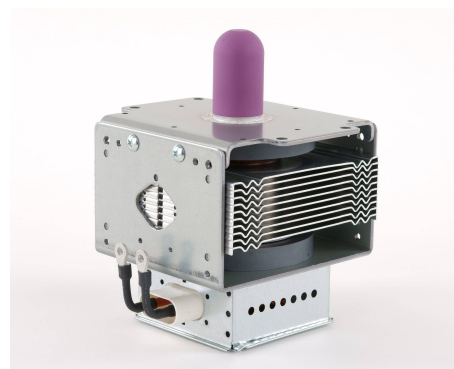

MAGNETRON - 1200049

Categories:

BILDERGALERIE

ZUSÄTZLICHE INFORMATIONEN

Art	Magnetron
OEM	2M259G-B4AMG
CW[W]	2000
Frequenz [MHz]	2450
ISM	S-
HV	90°
/	4x
HV /	90°
	Packaged magnet
	-
	-