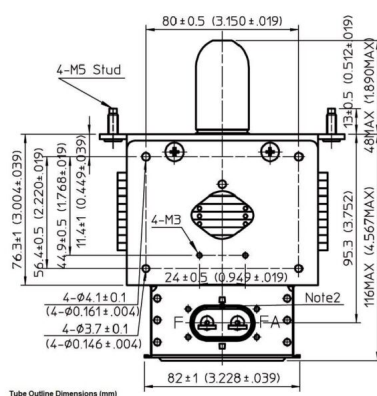

MAGNETRON - 1200049

Categories:

BILDERGALERIE

ZUSÄTZLICHE INFORMATIONEN

Art	Magnetron
OEM	2M259G-B4AMG
CW[W]	2000
Frequenz [MHz]	2450
ISM	S-
HV	90°
/	4x
HV /	90°
	Packaged magnet
	-
	-