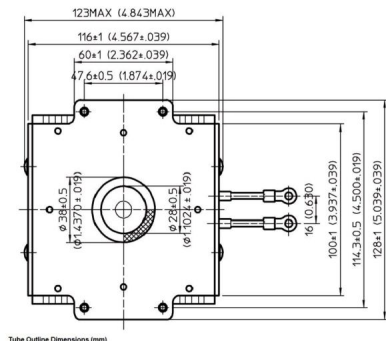

MAGNETRON - 1200049

Categories:

BILDERGALERIE

ZUSÄTZLICHE INFORMATIONEN

Art	Magnetron
OEM	2M259G-B4AMG
CW[W]	2000
Frequenz [MHz]	2450
ISM	S-
HV	90°
/	4x
HV /	90°
	Packaged magnet
	-
	-