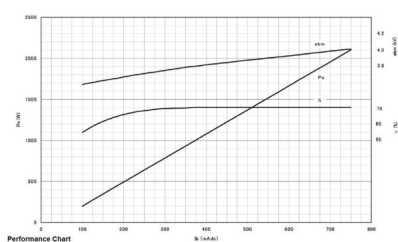

MAGNETRON - 1200049

Categories:

BILDERGALERIE

ZUSÄTZLICHE INFORMATIONEN

Art	Magnetron
OEM	2M259G-B4AMG
CW[W]	2000
Frequenz [MHz]	2450
ISM	S-
HV	90°
/	4x
HV /	90°
	Packaged magnet
	-
	-