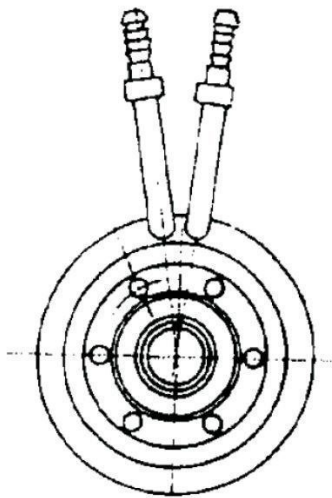

MAGNETRON - 1200054

Categories:

Tube Outline Dimensions (mm(inch))

BILDERGALERIE

Tube Outline Dimensions (mm(inch))

ZUSÄTZLICHE INFORMATIONEN

Art	Magnetron
OEM	CK-147 5KW
CW[W]	5000
Frequenz [MHz]	915
ISM	L-
	&
HV	-
/	
HV /	-
	-
	Schlauchtülle Ø9 mm
	-