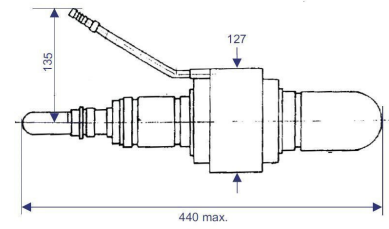

MAGNETRON - 1200054

Categories:

Tube Outline Dimensions (mm(inch))

BILDERGALERIE

Tube Outline Dimensions (mm(inch))

ZUSÄTZLICHE INFORMATIONEN

Art	Magnetron
OEM	CK-147 5KW
CW[W]	5000
Frequenz [MHz]	915
ISM	L-
	&
HV	-
/	
HV /	-
	-
	Schlauchtülle Ø9 mm
	-