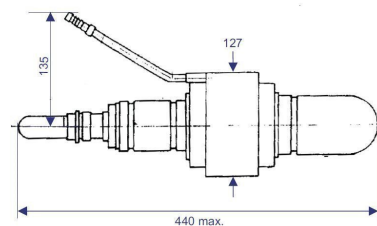

MAGNETRON - 1200054

Categories:

Tube Outline Dimensions (mm(inch))

BILDERGALERIE

Tube Outline Dimensions (mm(inch))

ZUSÄTZLICHE INFORMATIONEN

Art	Magnetron
OEM	CK-147 5KW
CW[W]	5000
Frequenz [MHz]	915
ISM	L-
	&
HV	-
/	
HV /	-
	-
	Schlauchtülle Ø9 mm
	-