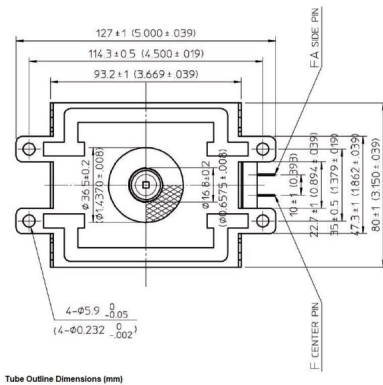

## ZUSÄTZLICHE INFORMATIONEN

<b>Art</b>	Magnetron
<b>OEM</b>	2M244-M23J1
<b>CW[W]</b>	1000
<b>Frequenz [MHz]</b>	2450
<b>ISM</b>	S-
<b>HV</b>	90°
<b>/</b>	4x
<b>HV /</b>	0°
	Packaged magnet
	-
	-