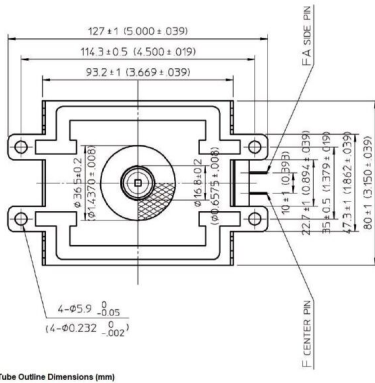

MAGNETRON - 1200062

Categories:

BILDERGALERIE

ZUSÄTZLICHE INFORMATIONEN

Art	Magnetron
OEM	2M244-M23J1
CW[W]	1000
Frequenz [MHz]	2450
ISM	S-
HV	90°
/	4x
HV /	0°
	Packaged magnet
	-
	-