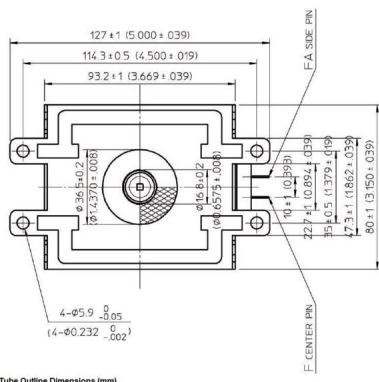

MAGNETRON - 1200062

Categories:

BILDERGALERIE

ZUSÄTZLICHE INFORMATIONEN

Art	Magnetron
OEM	2M244-M23J1
CW[W]	1000
Frequenz [MHz]	2450
ISM	S-
HV	90°
/	4x
HV /	0°
	Packaged magnet
	-
	-