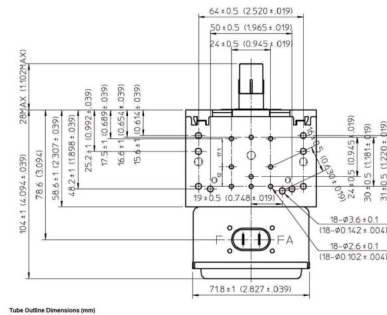

## ZUSÄTZLICHE INFORMATIONEN

<b>Art</b>	Magnetron
<b>OEM</b>	2M244-M23J1
<b>CW[W]</b>	1000
<b>Frequenz [MHz]</b>	2450
<b>ISM</b>	S-
<b>HV</b>	90°
<b>/</b>	4x
<b>HV /</b>	0°
	Packaged magnet
	-
	-