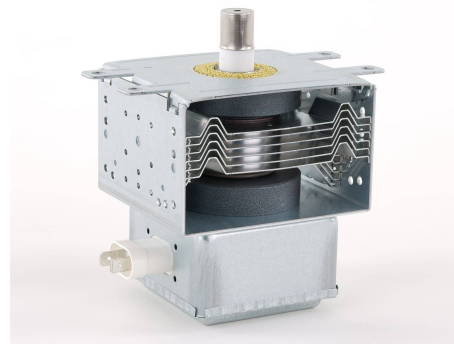

MAGNETRON - 1200062

Categories:

BILDERGALERIE

ZUSÄTZLICHE INFORMATIONEN

Art	Magnetron
OEM	2M244-M23J1
CW[W]	1000
Frequenz [MHz]	2450
ISM	S-
HV	90°
/	4x
HV /	0°
	Packaged magnet
	-
	-