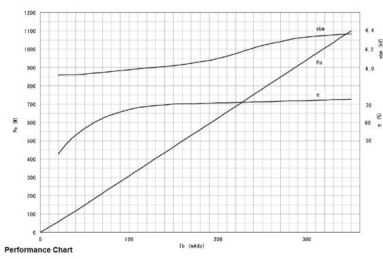

MAGNETRON - 1200062

Categories:

BILDERGALERIE

ZUSÄTZLICHE INFORMATIONEN

Art	Magnetron
OEM	2M244-M23J1
CW[W]	1000
Frequenz [MHz]	2450
ISM	S-
HV	90°
/	4x
HV /	0°
	Packaged magnet
	-
	-