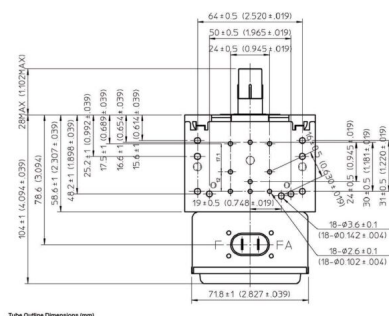

MAGNETRON - 1200062

Categories:

BILDERGALERIE

ZUSÄTZLICHE INFORMATIONEN

Art	Magnetron
OEM	2M244-M23J1
CW[W]	1000
Frequenz [MHz]	2450
ISM	S-
HV	90°
/	4x
HV /	0°
	Packaged magnet
	-
	-