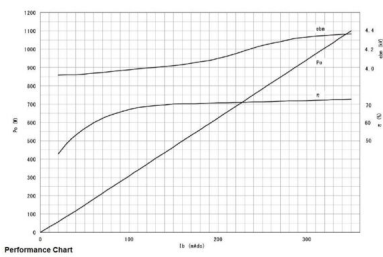

## ZUSÄTZLICHE INFORMATIONEN

<b>Art</b>	Magnetron
<b>OEM</b>	2M244-M23J1
<b>CW[W]</b>	1000
<b>Frequenz [MHz]</b>	2450
<b>ISM</b>	S-
<b>HV</b>	90°
<b>/</b>	4x
<b>HV /</b>	0°
	Packaged magnet
	-
	-