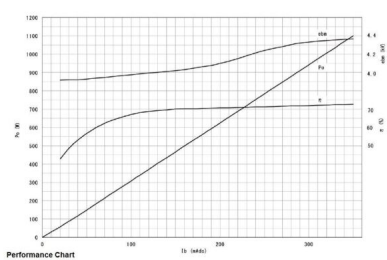

MAGNETRON - 1200062

Categories:

BILDERGALERIE

ZUSÄTZLICHE INFORMATIONEN

Art	Magnetron
OEM	2M244-M23J1
CW[W]	1000
Frequenz [MHz]	2450
ISM	S-
HV	90°
/	4x
HV /	0°
	Packaged magnet
	-
	-