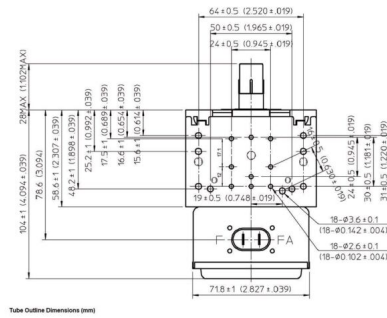

MAGNETRON - 1200062

Categories:

BILDERGALERIE

ZUSÄTZLICHE INFORMATIONEN

Art	Magnetron
OEM	2M244-M23J1
CW[W]	1000
Frequenz [MHz]	2450
ISM	S-
HV	90°
/	4x
HV /	0°
	Packaged magnet
	-
	-