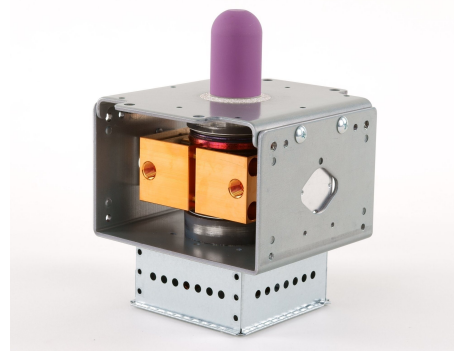

MAGNETRON - 1200076

Categories:

BILDERGALERIE

ZUSÄTZLICHE INFORMATIONEN

Art	Magnetron
OEM	2M266E-B46MG
CW[W]	3000
Frequenz [MHz]	2450
ISM	S-
HV	180°
/	4x
HV /	0°
	Packaged magnet
	G1/8" Innengewinde
	-