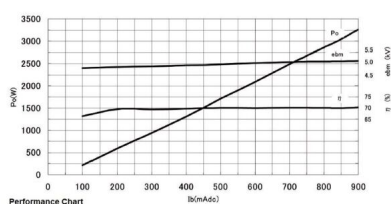

MAGNETRON - 1200076

Categories:

BILDERGALERIE

ZUSÄTZLICHE INFORMATIONEN

Art	Magnetron
OEM	2M266E-B46MG
CW[W]	3000
Frequenz [MHz]	2450
ISM	S-
HV	180°
/	4x
HV /	0°
	Packaged magnet
	G1/8" Innengewinde
	-