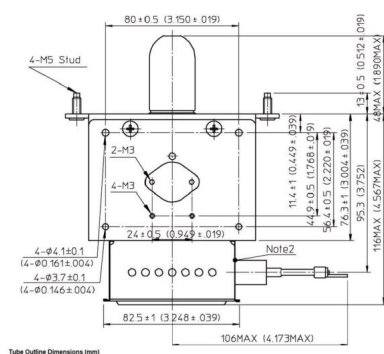

MAGNETRON - 1200076

Categories:

BILDERGALERIE

ZUSÄTZLICHE INFORMATIONEN

Art	Magnetron
OEM	2M266E-B46MG
CW[W]	3000
Frequenz [MHz]	2450
ISM	S-
HV	180°
/	4x
HV /	0°
	Packaged magnet
	G1/8" Innengewinde
	-