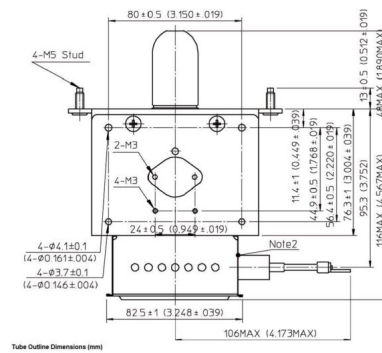

## ZUSÄTZLICHE INFORMATIONEN

<b>Art</b>	Magnetron
<b>OEM</b>	2M266E-B46MG
<b>CW[W]</b>	3000
<b>Frequenz [MHz]</b>	2450
<b>ISM</b>	S-
<b>HV</b>	180°
/	4x
<b>HV</b> /	0°
	Packaged magnet
	G1/8" Innengewinde
	-