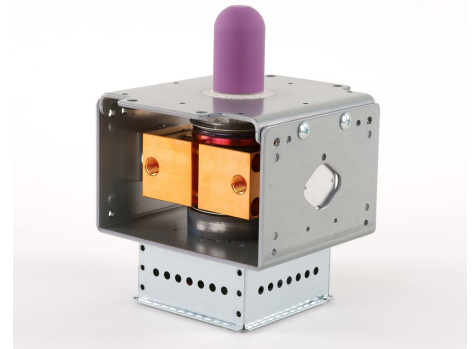

# MAGNETRON - 1200076

Categories:

## ZUSÄTZLICHE INFORMATIONEN

<b>Art</b>	Magnetron
<b>OEM</b>	2M266E-B46MG
<b>CW[W]</b>	3000
<b>Frequenz [MHz]</b>	2450
<b>ISM</b>	S-
<b>HV</b>	180°
/	4x
<b>HV</b> /	0°
	Packaged magnet
	G1/8" Innengewinde
	-