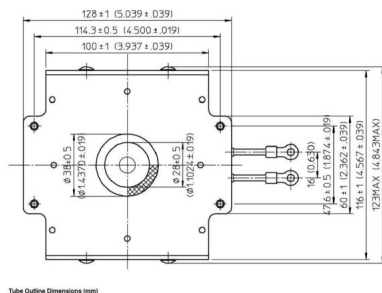

MAGNETRON - 1200076

Categories:

BILDERGALERIE

ZUSÄTZLICHE INFORMATIONEN

Art	Magnetron
OEM	2M266E-B46MG
CW[W]	3000
Frequenz [MHz]	2450
ISM	S-
HV	180°
/	4x
HV /	0°
	Packaged magnet
	G1/8" Innengewinde
	-