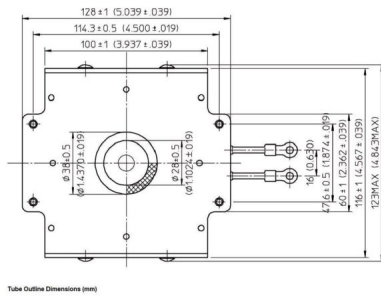

## ZUSÄTZLICHE INFORMATIONEN

<b>Art</b>	Magnetron
<b>OEM</b>	2M266E-B46MG
<b>CW[W]</b>	3000
<b>Frequenz [MHz]</b>	2450
<b>ISM</b>	S-
<b>HV</b>	180°
/	4x
<b>HV</b> /	0°
	Packaged magnet
	G1/8" Innengewinde
	-