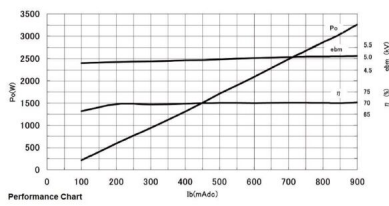

## ZUSÄTZLICHE INFORMATIONEN

<b>Art</b>	Magnetron
<b>OEM</b>	2M266E-B46MG
<b>CW[W]</b>	3000
<b>Frequenz [MHz]</b>	2450
<b>ISM</b>	S-
<b>HV</b>	180°
/	4x
<b>HV</b> /	0°
	Packaged magnet
	G1/8" Innengewinde
	-