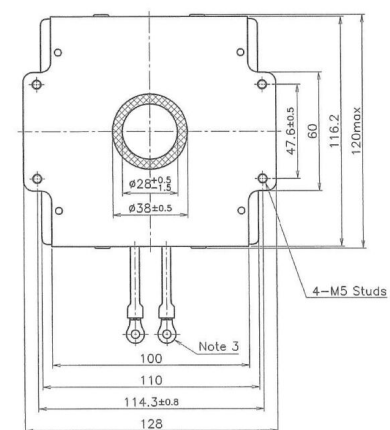

## BILDERGALERIE

Tube Outline Dimensions (mm(inch))

Tube Outline Dimensions (mm(inch))

Tube Outline Dimensions (mm(inch))

## ZUSÄTZLICHE INFORMATIONEN

<b>Art</b>	Magnetron
<b>OEM</b>	2M130-70
<b>CW[W]</b>	2000
<b>Frequenz [MHz]</b>	2450
<b>ISM</b>	S-
<b>HV</b>	90°
<b>/</b>	4x
<b>HV /</b>	90°
	Packaged magnet
	-
	-