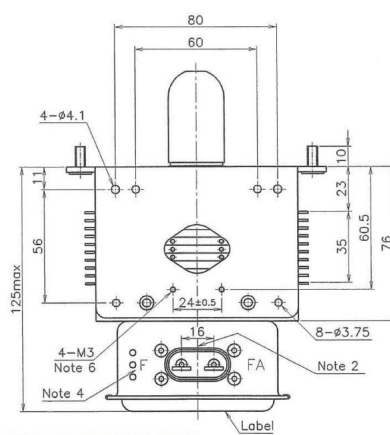

## BILDERGALERIE

Tube Outline Dimensions (mm(inch))

Tube Outline Dimensions (mm(inch))

Tube Outline Dimensions (mm(inch))

## ZUSÄTZLICHE INFORMATIONEN

<b>Art</b>	Magnetron
<b>OEM</b>	2M130-70
<b>CW[W]</b>	2000
<b>Frequenz [MHz]</b>	2450
<b>ISM</b>	S-
<b>HV</b>	90°
<b>/</b>	4x
<b>HV /</b>	90°
	Packaged magnet
	-
	-