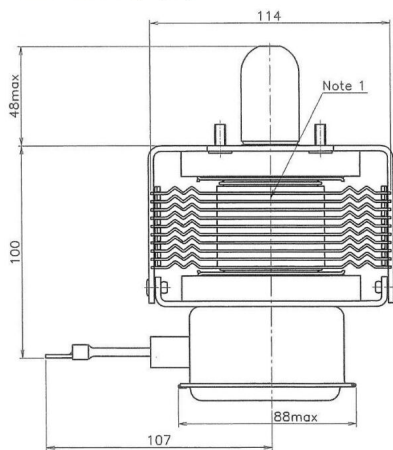

## BILDERGALERIE

Tube Outline Dimensions (mm(inch))

Tube Outline Dimensions (mm(inch))

Tube Outline Dimensions (mm(inch))

## ZUSÄTZLICHE INFORMATIONEN

<b>Art</b>	Magnetron
<b>OEM</b>	2M130-70
<b>CW[W]</b>	2000
<b>Frequenz [MHz]</b>	2450
<b>ISM</b>	S-
<b>HV</b>	90°
<b>/</b>	4x
<b>HV /</b>	90°
	Packaged magnet
	-
	-