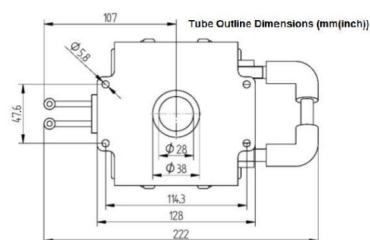

## BILDERGALERIE

Tube Outline Dimensions (mm(inch))

## ZUSÄTZLICHE INFORMATIONEN

<b>Art</b>	Magnetron
<b>OEM</b>	H0915-10
<b>CW[W]</b>	10000
<b>Frequenz [MHz]</b>	2450
<b>ISM</b>	S-
<b>HV</b>	180°
/	4x
<b>HV</b> /	0°
	Packaged magnet
	Tube fittings Ø 10 mm x 6 mm (Outer x Inner)
	-