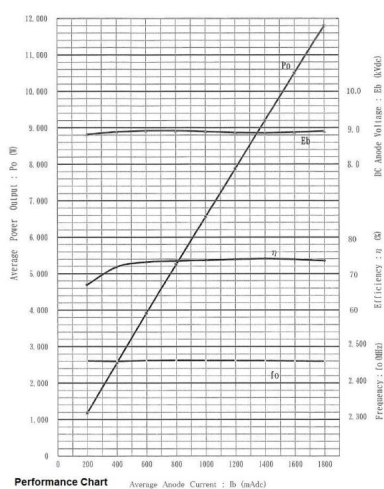

## BILDERGALERIE

Tube Outline Dimensions (mm(inch))

## ZUSÄTZLICHE INFORMATIONEN

<b>Art</b>	Magnetron
<b>OEM</b>	H0915-10
<b>CW[W]</b>	10000
<b>Frequenz [MHz]</b>	2450
<b>ISM</b>	S-
<b>HV</b>	180°
/	4x
<b>HV</b> /	0°
	Packaged magnet
	Tube fittings Ø 10 mm x 6 mm (Outer x Inner)
	-