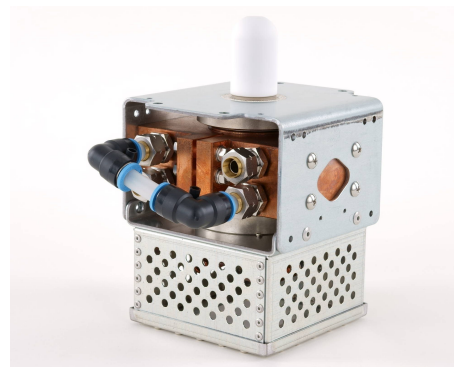

# MAGNETRON - 1200181

Categories:

## ZUSÄTZLICHE INFORMATIONEN

<b>Art</b>	Magnetron
<b>OEM</b>	H0915-10
<b>CW[W]</b>	10000
<b>Frequenz [MHz]</b>	2450
<b>ISM</b>	S-
<b>HV</b>	180°
/	4x
<b>HV</b> /	0°
	Packaged magnet
	Tube fittings Ø 10 mm x 6 mm (Outer x Inner)
	-