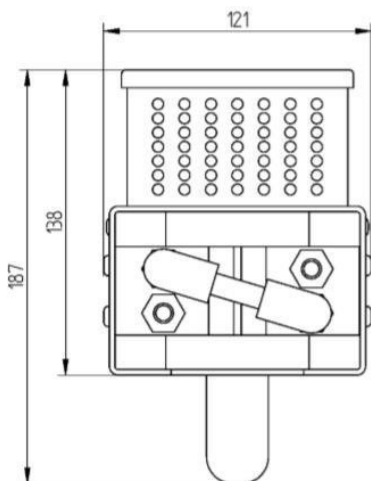

## BILDERGALERIE

Tube Outline Dimensions (mm(inch))

## ZUSÄTZLICHE INFORMATIONEN

<b>Art</b>	Magnetron
<b>OEM</b>	H0915-10
<b>CW[W]</b>	10000
<b>Frequenz [MHz]</b>	2450
<b>ISM</b>	S-
<b>HV</b>	180°
/	4x
<b>HV</b> /	0°
	Packaged magnet
	Tube fittings Ø 10 mm x 6 mm (Outer x Inner)
	-