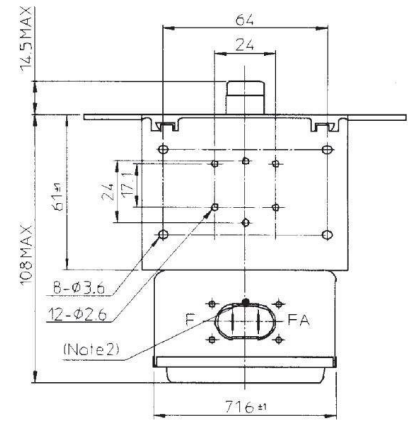

# MAGNETRON - 1200209

Categories:

Tube Outline Dimensions (mm(inch))

## BILDERGALERIE

Tube Outline Dimensions (mm(inch))

## ZUSÄTZLICHE INFORMATIONEN

<b>Art</b>	Magnetron
<b>OEM</b>	
<b>CW[W]</b>	750
<b>Frequenz [MHz]</b>	5800
<b>ISM</b>	C-
<b>HV</b>	90°
/	4x
<b>HV</b> /	90°
	Packaged magnet
	-
	-