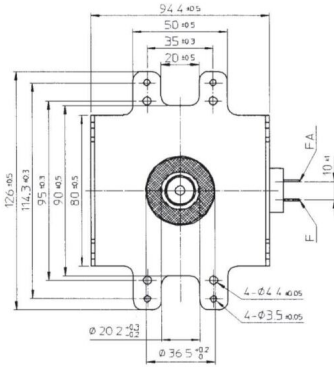

# MAGNETRON - 1200209

Categories:

Tube Outline Dimensions (mm(inch))

## BILDERGALERIE

Tube Outline Dimensions (mm(inch))

## ZUSÄTZLICHE INFORMATIONEN

<b>Art</b>	Magnetron
<b>OEM</b>	
<b>CW[W]</b>	750
<b>Frequenz [MHz]</b>	5800
<b>ISM</b>	C-
<b>HV</b>	90°
/	4x
<b>HV</b> /	90°
	Packaged magnet
	-
	-