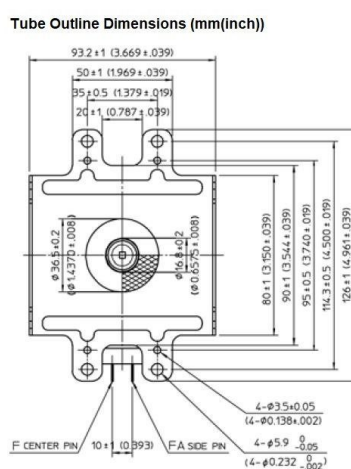

## ZUSÄTZLICHE INFORMATIONEN

<b>Art</b>	Magnetron
<b>OEM</b>	2M244-M16J1
<b>CW[W]</b>	1000
<b>Frequenz [MHz]</b>	2450
<b>ISM</b>	S-
<b>HV</b>	0°
<b>/</b>	4x
<b>HV /</b>	0°
	Packaged magnet
	-
	-