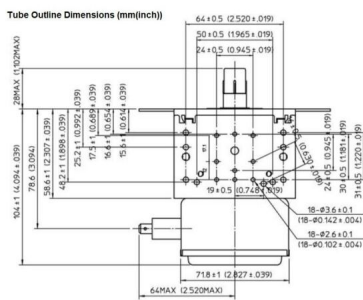

## ZUSÄTZLICHE INFORMATIONEN

<b>Art</b>	Magnetron
<b>OEM</b>	2M244-M16J1
<b>CW[W]</b>	1000
<b>Frequenz [MHz]</b>	2450
<b>ISM</b>	S-
<b>HV</b>	0°
/	4x
<b>HV</b> /	0°
	Packaged magnet
	-
	-