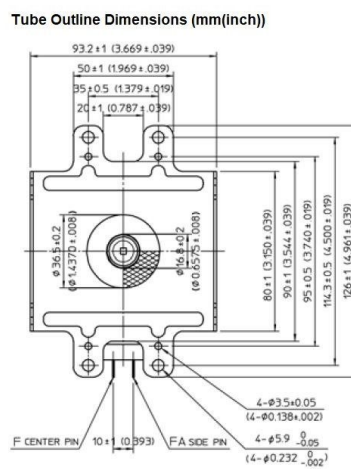

## ZUSÄTZLICHE INFORMATIONEN

<b>Art</b>	Magnetron
<b>OEM</b>	2M244-M16J1
<b>CW[W]</b>	1000
<b>Frequenz [MHz]</b>	2450
<b>ISM</b>	S-
<b>HV</b>	0°
/	4x
<b>HV</b> /	0°
	Packaged magnet
	-
	-