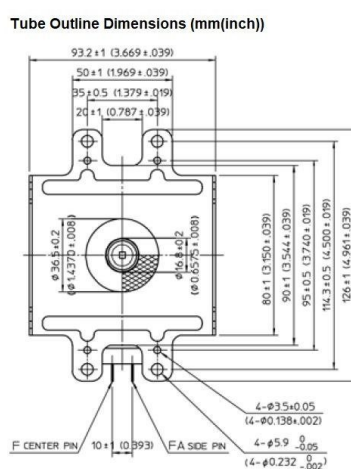

## ZUSÄTZLICHE INFORMATIONEN

<b>Art</b>	Magnetron
<b>OEM</b>	2M244-M16J1
<b>CW[W]</b>	1000
<b>Frequenz [MHz]</b>	2450
<b>ISM</b>	S-
<b>HV</b>	0°
/	4x
<b>HV</b> /	0°
	Packaged magnet
	-
	-