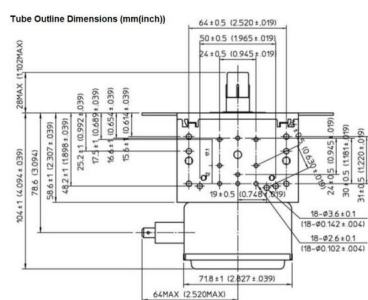

## ZUSÄTZLICHE INFORMATIONEN

<b>Art</b>	Magnetron
<b>OEM</b>	2M244-M16J1
<b>CW[W]</b>	1000
<b>Frequenz [MHz]</b>	2450
<b>ISM</b>	S-
<b>HV</b>	0°
<b>/</b>	4x
<b>HV /</b>	0°
	Packaged magnet
	-
	-