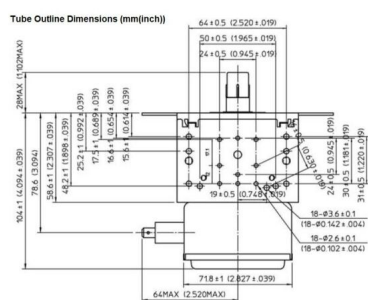

## ZUSÄTZLICHE INFORMATIONEN

<b>Art</b>	Magnetron
<b>OEM</b>	2M244-M16J1
<b>CW[W]</b>	1000
<b>Frequenz [MHz]</b>	2450
<b>ISM</b>	S-
<b>HV</b>	0°
/	4x
<b>HV</b> /	0°
	Packaged magnet
	-
	-