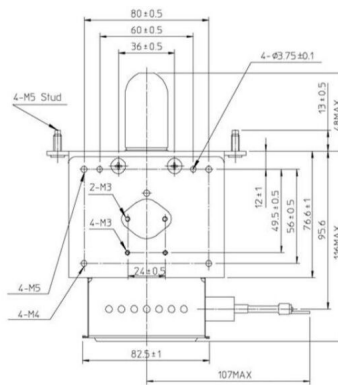

MAGNETRON - 1200218

Categories:

BILDERGALERIE

ZUSÄTZLICHE INFORMATIONEN

Art	Magnetron
OEM	2M266E-B45MG
CW[W]	3000
Frequenz [MHz]	2450
ISM	S-
HV	0°
/	4x
HV /	0°
	Packaged magnet
	G1/8" Innengewinde
	-