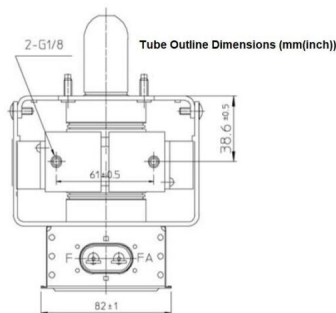

MAGNETRON - 1200218

Categories:

BILDERGALERIE

ZUSÄTZLICHE INFORMATIONEN

Art	Magnetron
OEM	2M266E-B45MG
CW[W]	3000
Frequenz [MHz]	2450
ISM	S-
HV	0°
/	4x
HV /	0°
	Packaged magnet
	G1/8" Innengewinde
	-