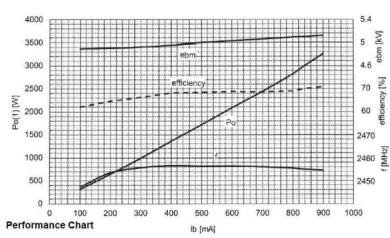

MAGNETRON - 1200218

Categories:

BILDERGALERIE

ZUSÄTZLICHE INFORMATIONEN

Art	Magnetron
OEM	2M266E-B45MG
CW[W]	3000
Frequenz [MHz]	2450
ISM	S-
HV	0°
/	4x
HV /	0°
	Packaged magnet
	G1/8" Innengewinde
	-