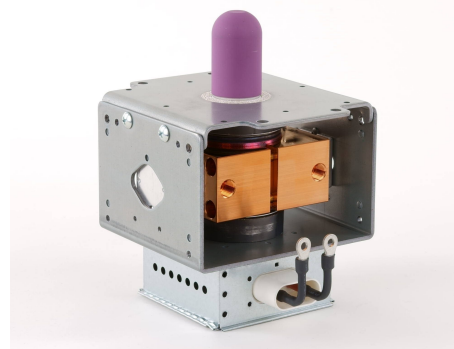

MAGNETRON - 1200218

Categories:

BILDERGALERIE

ZUSÄTZLICHE INFORMATIONEN

Art	Magnetron
OEM	2M266E-B45MG
CW[W]	3000
Frequenz [MHz]	2450
ISM	S-
HV	0°
/	4x
HV /	0°
	Packaged magnet
	G1/8" Innengewinde
	-