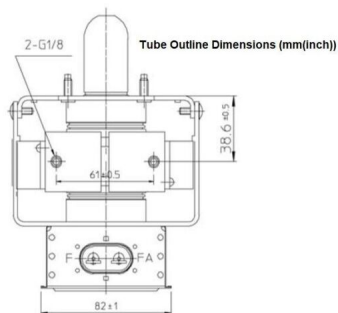

MAGNETRON - 1200218

Categories:

BILDERGALERIE

ZUSÄTZLICHE INFORMATIONEN

Art	Magnetron
OEM	2M266E-B45MG
CW[W]	3000
Frequenz [MHz]	2450
ISM	S-
HV	0°
/	4x
HV /	0°
	Packaged magnet
	G1/8" Innengewinde
	-