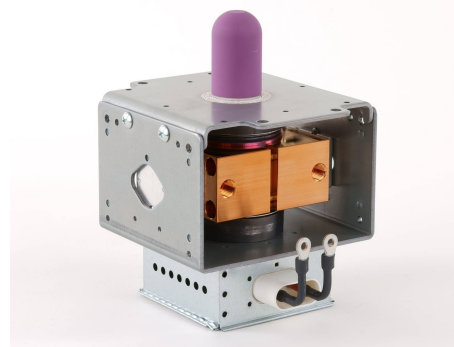

MAGNETRON - 1200218

Categories:

BILDERGALERIE

ZUSÄTZLICHE INFORMATIONEN

Art	Magnetron
OEM	2M266E-B45MG
CW[W]	3000
Frequenz [MHz]	2450
ISM	S-
HV	0°
/	4x
HV /	0°
	Packaged magnet
	G1/8" Innengewinde
	-