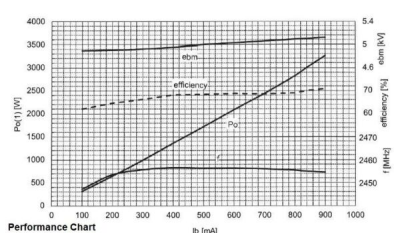

MAGNETRON - 1200218

Categories:

BILDERGALERIE

ZUSÄTZLICHE INFORMATIONEN

Art	Magnetron
OEM	2M266E-B45MG
CW[W]	3000
Frequenz [MHz]	2450
ISM	S-
HV	0°
/	4x
HV /	0°
	Packaged magnet
	G1/8" Innengewinde
	-