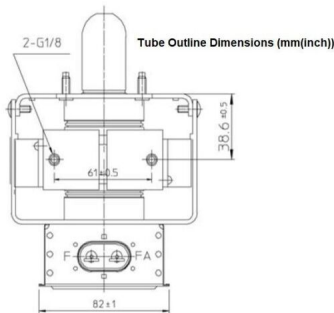

MAGNETRON - 1200218

Categories:

BILDERGALERIE

ZUSÄTZLICHE INFORMATIONEN

Art	Magnetron
OEM	2M266E-B45MG
CW[W]	3000
Frequenz [MHz]	2450
ISM	S-
HV	0°
/	4x
HV /	0°
	Packaged magnet
	G1/8" Innengewinde
	-