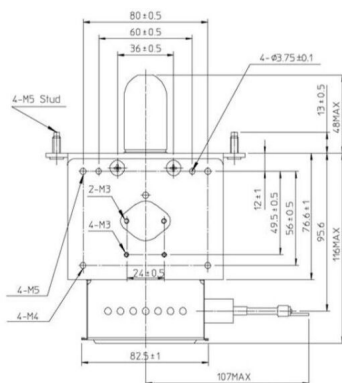

MAGNETRON - 1200218

Categories:

BILDERGALERIE

ZUSÄTZLICHE INFORMATIONEN

Art	Magnetron
OEM	2M266E-B45MG
CW[W]	3000
Frequenz [MHz]	2450
ISM	S-
HV	0°
/	4x
HV /	0°
	Packaged magnet
	G1/8" Innengewinde
	-