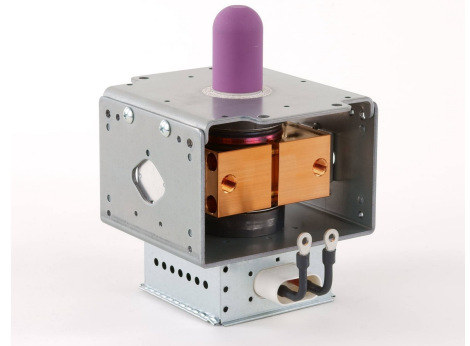

MAGNETRON - 1200218

Categories:

BILDERGALERIE

ZUSÄTZLICHE INFORMATIONEN

Art	Magnetron
OEM	2M266E-B45MG
CW[W]	3000
Frequenz [MHz]	2450
ISM	S-
HV	0°
/	4x
HV /	0°
	Packaged magnet
	G1/8" Innengewinde
	-