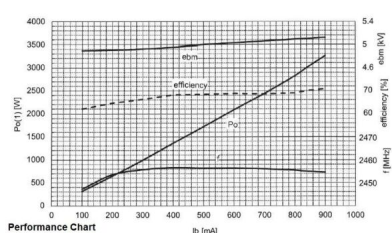

MAGNETRON - 1200218

Categories:

BILDERGALERIE

ZUSÄTZLICHE INFORMATIONEN

Art	Magnetron
OEM	2M266E-B45MG
CW[W]	3000
Frequenz [MHz]	2450
ISM	S-
HV	0°
/	4x
HV /	0°
	Packaged magnet
	G1/8" Innengewinde
	-