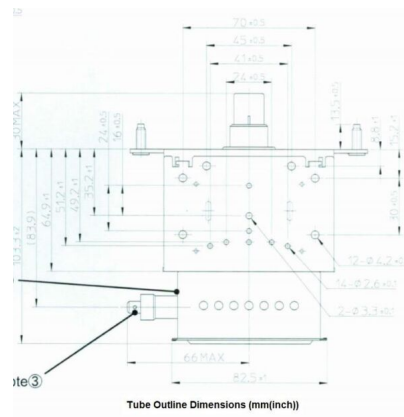

## BILDERGALERIE

Tube Outline Dimensions (mm(inch))

Tube Outline Dimensions (mm(inch))

Tube Outline Dimensions (mm(inch))

## ZUSÄTZLICHE INFORMATIONEN

<b>Art</b>	Magnetron
<b>OEM</b>	2M262A-08BMG
<b>CW[W]</b>	1500
<b>Frequenz [MHz]</b>	2450
<b>ISM</b>	S-
<b>HV</b>	0°
/	4x
<b>HV</b> /	0°
	Packaged magnet
	-
	-