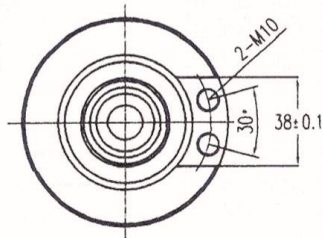

## BILDERGALERIE

Tube Outline Dimensions (mm(inch))

Tube Outline Dimensions (mm(inch))

## ZUSÄTZLICHE INFORMATIONEN

<b>Art</b>	Magnetron
<b>OEM</b>	CK-2091T
<b>CW[W]</b>	15000
<b>Frequenz [MHz]</b>	2450
<b>ISM</b>	S-
	&
<b>HV</b>	-
/	
<b>HV</b> /	-
	-
	G1/8" Innengewinde
	-