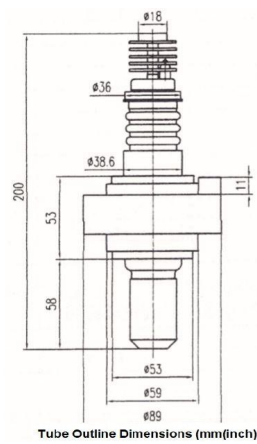

## BILDERGALERIE

Tube Outline Dimensions (mm(inch))

Tube Outline Dimensions (mm(inch))

## ZUSÄTZLICHE INFORMATIONEN

<b>Art</b>	Magnetron
<b>OEM</b>	CK-2091T
<b>CW[W]</b>	15000
<b>Frequenz [MHz]</b>	2450
<b>ISM</b>	S-
	&
<b>HV</b>	-
/	
<b>HV</b> /	-
	-
	G1/8" Innengewinde
	-