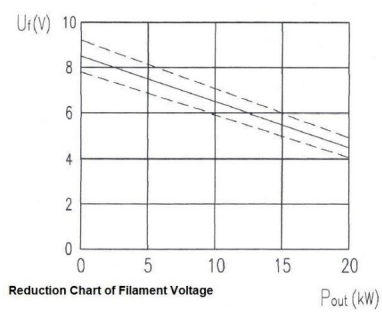

## BILDERGALERIE

Tube Outline Dimensions (mm(inch))

Tube Outline Dimensions (mm(inch))

## ZUSÄTZLICHE INFORMATIONEN

<b>Art</b>	Magnetron
<b>OEM</b>	CK-2091T
<b>CW[W]</b>	15000
<b>Frequenz [MHz]</b>	2450
<b>ISM</b>	S-
	&
<b>HV</b>	-
/	
<b>HV</b> /	-
	-
	G1/8" Innengewinde
	-