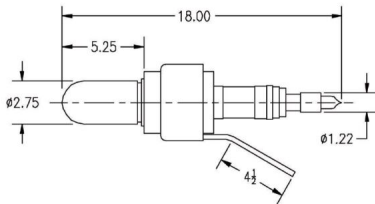

# MAGNETRON - 1200324\_SP

Categories:

Tube Outline Dimensions (mm(inch))

## BILDERGALERIE

Tube Outline Dimensions (mm(inch))

## ZUSÄTZLICHE INFORMATIONEN

<b>Art</b>	Magnetron
<b>OEM</b>	1200324_Sp
<b>CW[W]</b>	75000
<b>Frequenz [MHz]</b>	915
<b>ISM</b>	L-
	&
<b>HV</b>	-
/	
<b>HV</b> /	-
	-
	1/2" - 13 UNC
	-