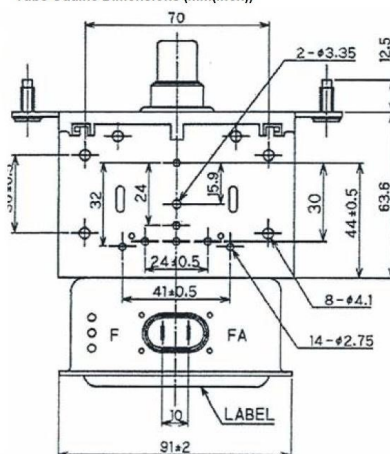

## BILDERGALERIE

Tube Outline Dimensions (mm(inch))

Tube Outline Dimensions (mm(inch))

Tube Outline Dimensions (mm(inch))

## ZUSÄTZLICHE INFORMATIONEN

<b>Art</b>	Magnetron
<b>OEM</b>	
<b>CW[W]</b>	1450
<b>Frequenz [MHz]</b>	2450
<b>ISM</b>	S-
<b>HV</b>	90°
/	4x
<b>HV</b> /	90°
	Packaged magnet
	-
	-