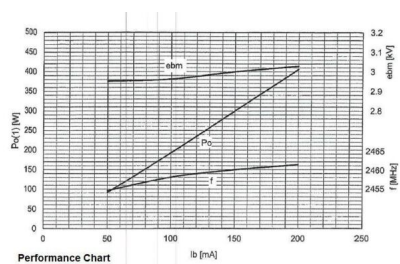

MAGNETRON - 1200354

Categories:

BILDERGALERIE

ZUSÄTZLICHE INFORMATIONEN

Art	Magnetron
OEM	TO300-M23J1
CW[W]	300
Frequenz [MHz]	2450
ISM	S-
HV	90°
/	4x
HV /	0°
	Packaged magnet
	-
	-