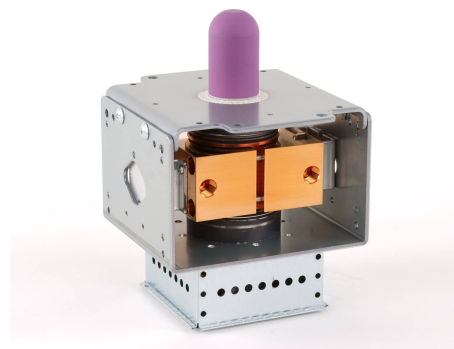

MAGNETRON - 1200387

Categories:

BILDERGALERIE

ZUSÄTZLICHE INFORMATIONEN

Art	Magnetron
OEM	PM266E-B46MG
CW[W]	3000
Frequenz [MHz]	2455
ISM	S-
HV	180°
/	4x
HV /	0°
	Packaged magnet
	G1/8" Innengewinde
	Kein