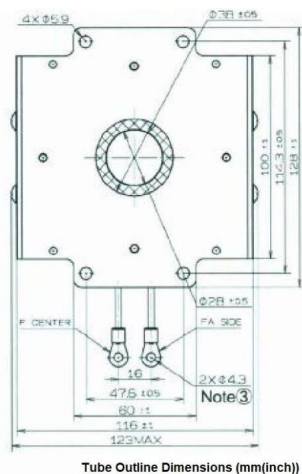

MAGNETRON - 1200387

Categories:

BILDERGALERIE

ZUSÄTZLICHE INFORMATIONEN

Art	Magnetron
OEM	PM266E-B46MG
CW[W]	3000
Frequenz [MHz]	2455
ISM	S-
HV	180°
/	4x
HV /	0°
	Packaged magnet
	G1/8" Innengewinde
	Kein