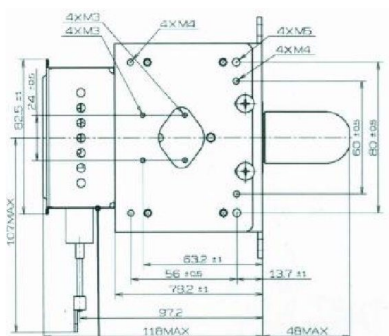

MAGNETRON - 1200387

Categories:

BILDERGALERIE

ZUSÄTZLICHE INFORMATIONEN

Art	Magnetron
OEM	PM266E-B46MG
CW[W]	3000
Frequenz [MHz]	2455
ISM	S-
HV	180°
/	4x
HV /	0°
	Packaged magnet
	G1/8" Innengewinde
	Kein