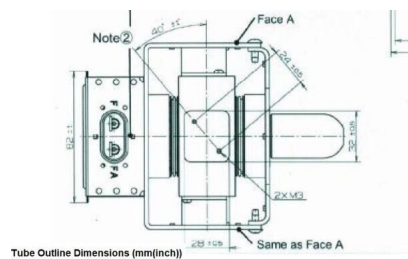

MAGNETRON - 1200387

Categories:

BILDERGALERIE

ZUSÄTZLICHE INFORMATIONEN

Art	Magnetron
OEM	PM266E-B46MG
CW[W]	3000
Frequenz [MHz]	2455
ISM	S-
HV	180°
/	4x
HV /	0°
	Packaged magnet
	G1/8" Innengewinde
	Kein