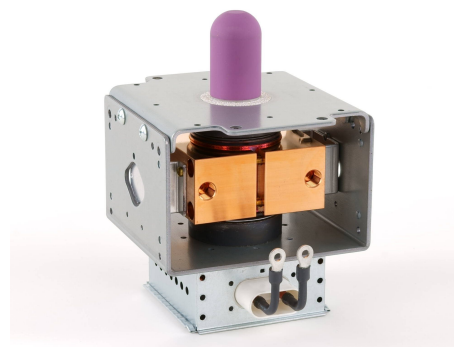

MAGNETRON - 1200388

Categories:

BILDERGALERIE

Tube Outline Dimensions (mm(Inch))

ZUSÄTZLICHE INFORMATIONEN

Art	Magnetron
OEM	PM266E-B45MG
CW[W]	3000
Frequenz [MHz]	2450
ISM	S-
HV	0°
/	4x
HV /	0°
	Packaged magnet
	G1/8" Innengewinde
	-