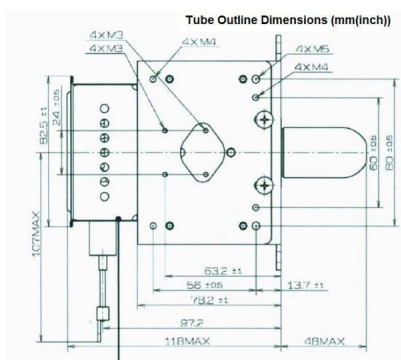

## ZUSÄTZLICHE INFORMATIONEN

<b>Art</b>	Magnetron
<b>OEM</b>	PM266E-B45MG
<b>CW[W]</b>	3000
<b>Frequenz [MHz]</b>	2450
<b>ISM</b>	S-
<b>HV</b>	0°
<b>/</b>	4x
<b>HV /</b>	0°
	Packaged magnet
	G1/8" Innengewinde
	-