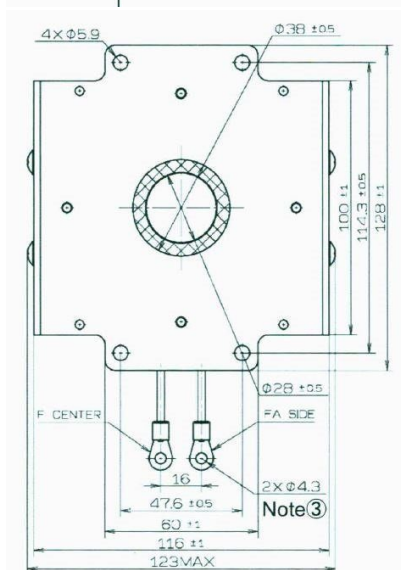

MAGNETRON - 1200388

Categories:

BILDERGALERIE

Tube Outline Dimensions (mm(Inch))

ZUSÄTZLICHE INFORMATIONEN

Art	Magnetron
OEM	PM266E-B45MG
CW[W]	3000
Frequenz [MHz]	2450
ISM	S-
HV	0°
/	4x
HV /	0°
	Packaged magnet
	G1/8" Innengewinde
	-