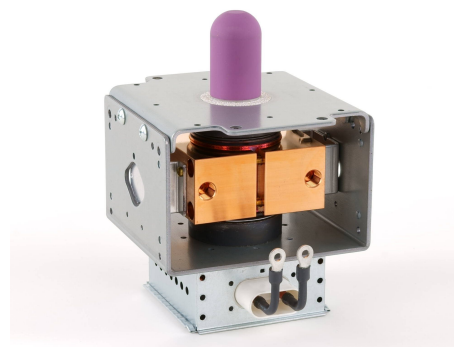

# MAGNETRON - 1200388

Categories:

## ZUSÄTZLICHE INFORMATIONEN

<b>Art</b>	Magnetron
<b>OEM</b>	PM266E-B45MG
<b>CW[W]</b>	3000
<b>Frequenz [MHz]</b>	2450
<b>ISM</b>	S-
<b>HV</b>	0°
<b>/</b>	4x
<b>HV /</b>	0°
	Packaged magnet
	G1/8" Innengewinde
	-