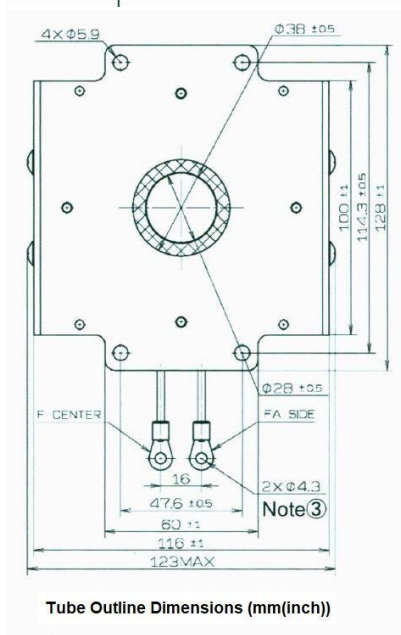

## ZUSÄTZLICHE INFORMATIONEN

<b>Art</b>	Magnetron
<b>OEM</b>	PM266E-B45MG
<b>CW[W]</b>	3000
<b>Frequenz [MHz]</b>	2450
<b>ISM</b>	S-
<b>HV</b>	0°
<b>/</b>	4x
<b>HV /</b>	0°
	Packaged magnet
	G1/8" Innengewinde
	-