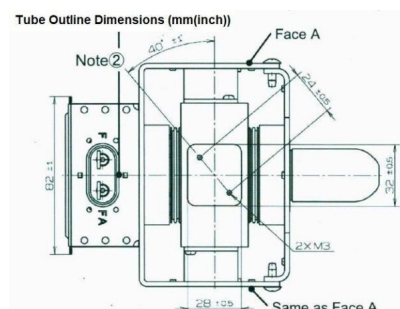

## ZUSÄTZLICHE INFORMATIONEN

<b>Art</b>	Magnetron
<b>OEM</b>	PM266E-B45MG
<b>CW[W]</b>	3000
<b>Frequenz [MHz]</b>	2450
<b>ISM</b>	S-
<b>HV</b>	0°
<b>/</b>	4x
<b>HV /</b>	0°
	Packaged magnet
	G1/8" Innengewinde
	-