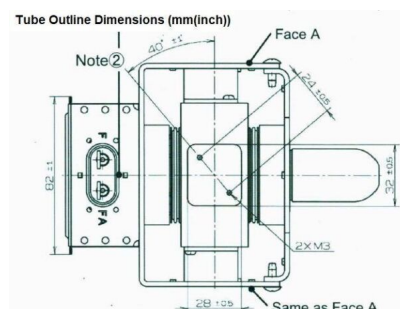

MAGNETRON - 1200388

Categories:

BILDERGALERIE

Tube Outline Dimensions (mm(Inch))

ZUSÄTZLICHE INFORMATIONEN

Art	Magnetron
OEM	PM266E-B45MG
CW[W]	3000
Frequenz [MHz]	2450
ISM	S-
HV	0°
/	4x
HV /	0°
	Packaged magnet
	G1/8" Innengewinde
	-