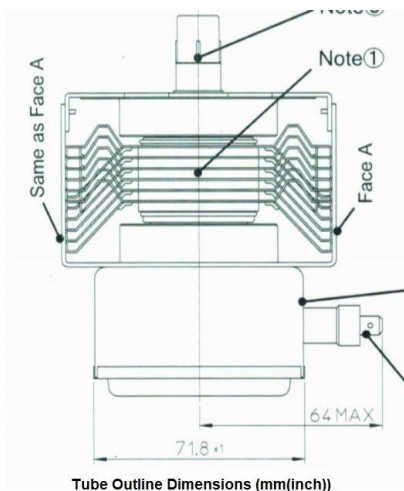

MAGNETRON - 1200391

Categories:

BILDERGALERIE

ZUSÄTZLICHE INFORMATIONEN

Art	Magnetron
OEM	2M167B-M47J1
CW[W]	900
Frequenz [MHz]	2450
ISM	S-
HV	90°
/	4x
HV /	90°
	Packaged magnet
	-
	-