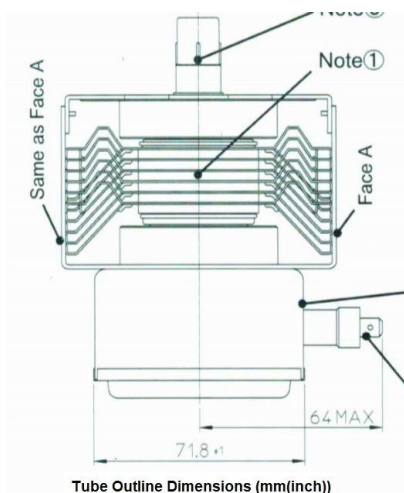

MAGNETRON - 1200391

Categories:

BILDERGALERIE

ZUSÄTZLICHE INFORMATIONEN

Art	Magnetron
OEM	2M167B-M47J1
CW[W]	900
Frequenz [MHz]	2450
ISM	S-
HV	90°
/	4x
HV /	90°
	Packaged magnet
	-
	-