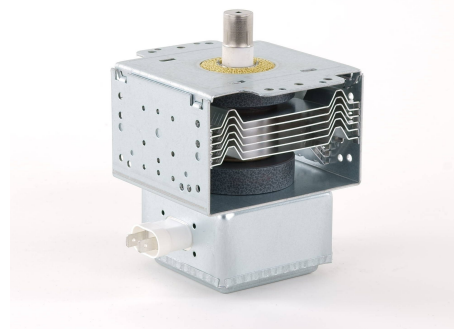

MAGNETRON - 1200391

Categories:

BILDERGALERIE

ZUSÄTZLICHE INFORMATIONEN

Art	Magnetron
OEM	2M167B-M47J1
CW[W]	900
Frequenz [MHz]	2450
ISM	S-
HV	90°
/	4x
HV /	90°
	Packaged magnet
	-
	-