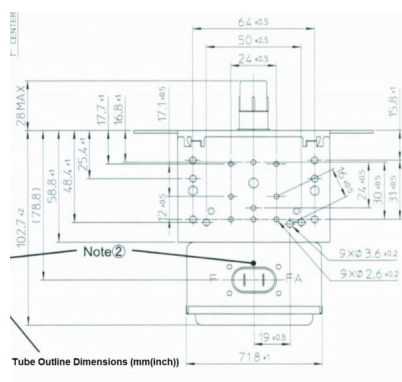

MAGNETRON - 1200391

Categories:

BILDERGALERIE

ZUSÄTZLICHE INFORMATIONEN

Art	Magnetron
OEM	2M167B-M47J1
CW[W]	900
Frequenz [MHz]	2450
ISM	S-
HV	90°
/	4x
HV /	90°
	Packaged magnet
	-
	-