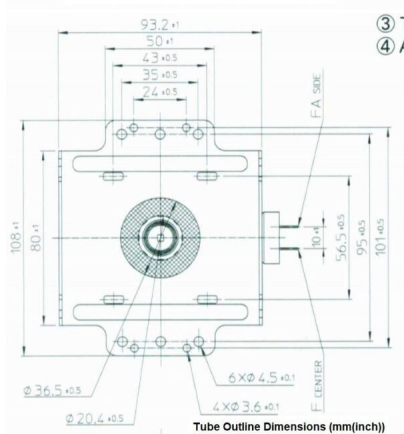

MAGNETRON - 1200391

Categories:

BILDERGALERIE

ZUSÄTZLICHE INFORMATIONEN

Art	Magnetron
OEM	2M167B-M47J1
CW[W]	900
Frequenz [MHz]	2450
ISM	S-
HV	90°
/	4x
HV /	90°
	Packaged magnet
	-
	-