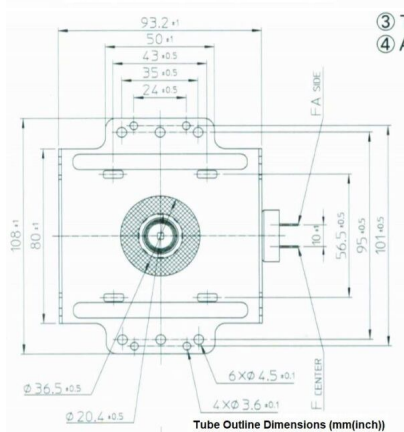

MAGNETRON - 1200391

Categories:

BILDERGALERIE

ZUSÄTZLICHE INFORMATIONEN

Art	Magnetron
OEM	2M167B-M47J1
CW[W]	900
Frequenz [MHz]	2450
ISM	S-
HV	90°
/	4x
HV /	90°
	Packaged magnet
	-
	-