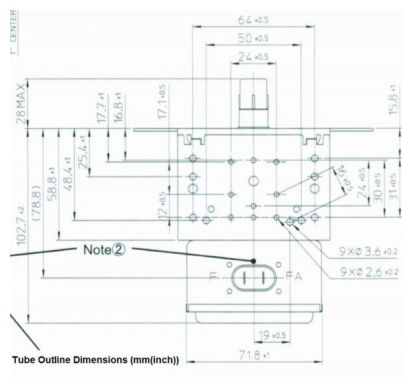

MAGNETRON - 1200391

Categories:

BILDERGALERIE

ZUSÄTZLICHE INFORMATIONEN

Art	Magnetron
OEM	2M167B-M47J1
CW[W]	900
Frequenz [MHz]	2450
ISM	S-
HV	90°
/	4x
HV /	90°
	Packaged magnet
	-
	-