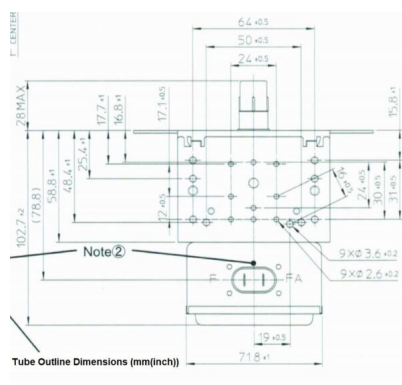

MAGNETRON - 1200391

Categories:

BILDERGALERIE

ZUSÄTZLICHE INFORMATIONEN

Art	Magnetron
OEM	2M167B-M47J1
CW[W]	900
Frequenz [MHz]	2450
ISM	S-
HV	90°
/	4x
HV /	90°
	Packaged magnet
	-
	-