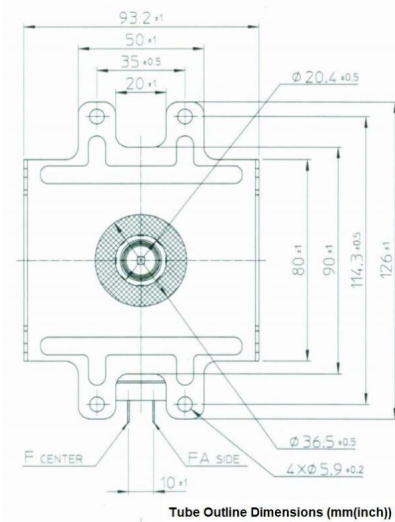

MAGNETRON - 1200392

Categories:

BILDERGALERIE

Tube Outline Dimensions (mm(inch))

Tube Outline Dimensions (mm(inch))

ZUSÄTZLICHE INFORMATIONEN

Art	Magnetron
OEM	2M167B-M14J1
CW[W]	900
Frequenz [MHz]	2460
ISM	S-
HV	0°
/	4x
HV /	0°
	Packaged magnet
	-
	Kein