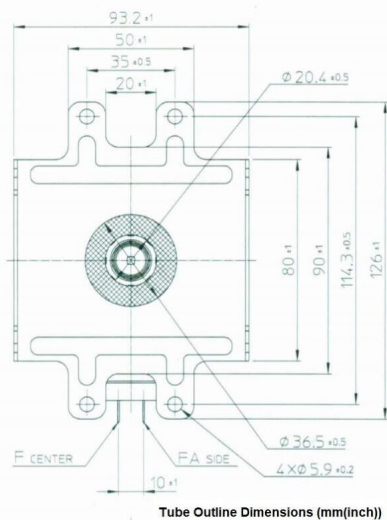

MAGNETRON - 1200392

Categories:

BILDERGALERIE

Tube Outline Dimensions (mm(inch))

Tube Outline Dimensions (mm(inch))

ZUSÄTZLICHE INFORMATIONEN

Art	Magnetron
OEM	2M167B-M14J1
CW[W]	900
Frequenz [MHz]	2460
ISM	S-
HV	0°
/	4x
HV /	0°
	Packaged magnet
	-
	Kein