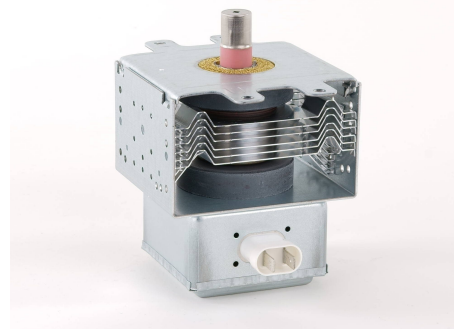

MAGNETRON - 1200392

Categories:

BILDERGALERIE

Tube Outline Dimensions (mm(inch))

Tube Outline Dimensions (mm(inch))

ZUSÄTZLICHE INFORMATIONEN

Art	Magnetron
OEM	2M167B-M14J1
CW[W]	900
Frequenz [MHz]	2460
ISM	S-
HV	0°
/	4x
HV /	0°
	Packaged magnet
	-
	Kein