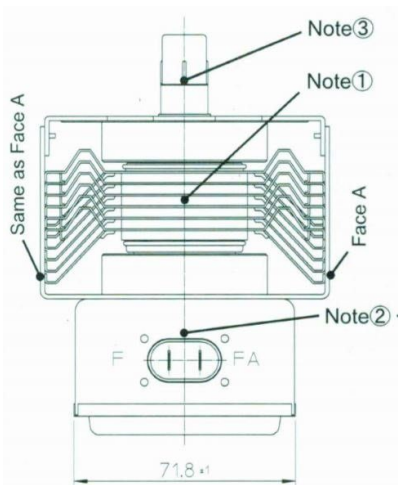

MAGNETRON - 1200392

Categories:

BILDERGALERIE

Tube Outline Dimensions (mm(inch))

Tube Outline Dimensions (mm(inch))

ZUSÄTZLICHE INFORMATIONEN

Art	Magnetron
OEM	2M167B-M14J1
CW[W]	900
Frequenz [MHz]	2460
ISM	S-
HV	0°
/	4x
HV /	0°
	Packaged magnet
	-
	Kein