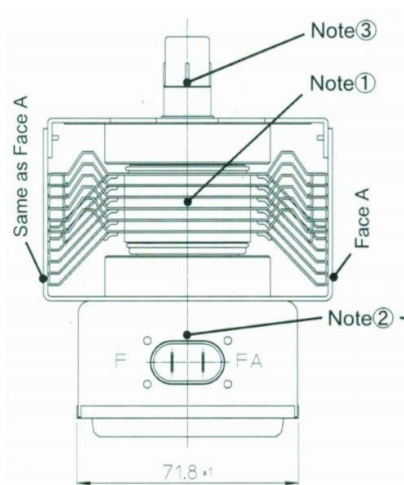

MAGNETRON - 1200392

Categories:

BILDERGALERIE

Tube Outline Dimensions (mm(inch))

Tube Outline Dimensions (mm(inch))

ZUSÄTZLICHE INFORMATIONEN

Art	Magnetron
OEM	2M167B-M14J1
CW[W]	900
Frequenz [MHz]	2460
ISM	S-
HV	0°
/	4x
HV /	0°
	Packaged magnet
	-
	Kein