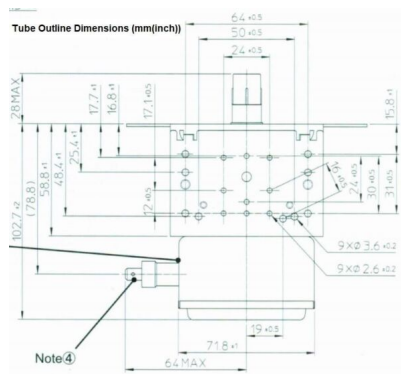

MAGNETRON - 1200392

Categories:

BILDERGALERIE

Tube Outline Dimensions (mm(inch))

Tube Outline Dimensions (mm(inch))

ZUSÄTZLICHE INFORMATIONEN

Art	Magnetron
OEM	2M167B-M14J1
CW[W]	900
Frequenz [MHz]	2460
ISM	S-
HV	0°
/	4x
HV /	0°
	Packaged magnet
	-
	Kein