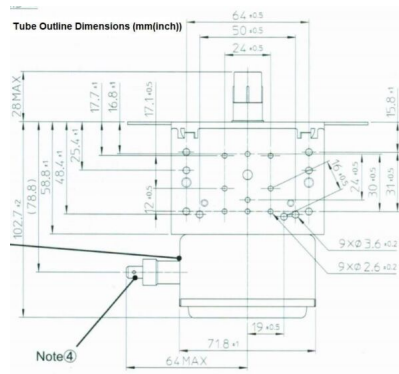

MAGNETRON - 1200392

Categories:

BILDERGALERIE

Tube Outline Dimensions (mm(inch))

Tube Outline Dimensions (mm(inch))

ZUSÄTZLICHE INFORMATIONEN

Art	Magnetron
OEM	2M167B-M14J1
CW[W]	900
Frequenz [MHz]	2460
ISM	S-
HV	0°
/	4x
HV /	0°
	Packaged magnet
	-
	Kein