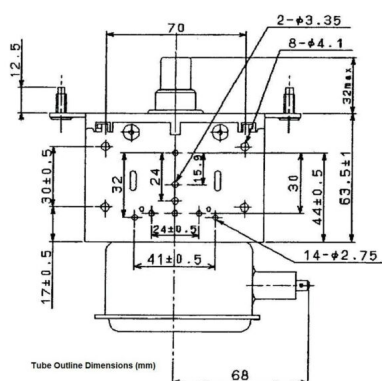

## ZUSÄTZLICHE INFORMATIONEN

<b>Art</b>	Magnetron
<b>OEM</b>	MB1461A-130AB
<b>CW[W]</b>	1450
<b>Frequenz [MHz]</b>	2450
<b>ISM</b>	S-
<b>HV</b>	0°
/	4x
<b>HV</b> /	0°
	Packaged magnet
	-
	-