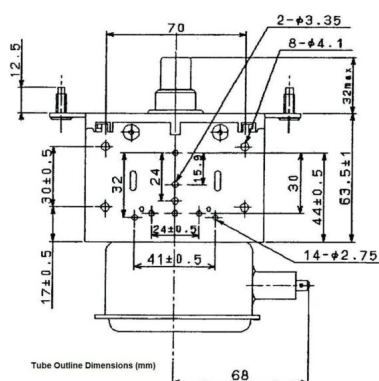

## ZUSÄTZLICHE INFORMATIONEN

<b>Art</b>	Magnetron
<b>OEM</b>	MB1461A-130AB
<b>CW[W]</b>	1450
<b>Frequenz [MHz]</b>	2450
<b>ISM</b>	S-
<b>HV</b>	0°
/	4x
<b>HV</b> /	0°
	Packaged magnet
	-
	-