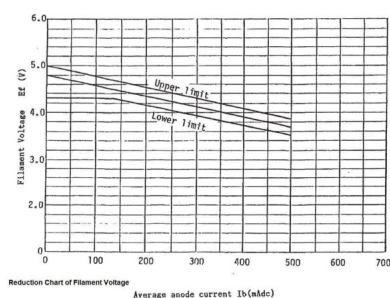

MAGNETRON - MB1461A-130AB

Categories:

BILDERGALERIE

ZUSÄTZLICHE INFORMATIONEN

Art	Magnetron
OEM	MB1461A-130AB
CW[W]	1450
Frequenz [MHz]	2450
ISM	S-
HV	0°
/	4x
HV /	0°
	Packaged magnet
	-
	-