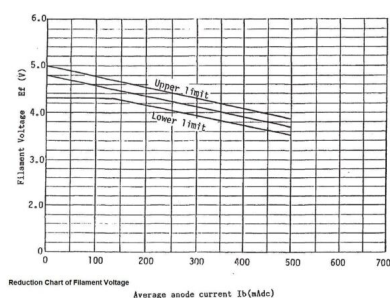

## ZUSÄTZLICHE INFORMATIONEN

<b>Art</b>	Magnetron
<b>OEM</b>	MB1461A-130AB
<b>CW[W]</b>	1450
<b>Frequenz [MHz]</b>	2450
<b>ISM</b>	S-
<b>HV</b>	0°
/	4x
<b>HV</b> /	0°
	Packaged magnet
	-
	-