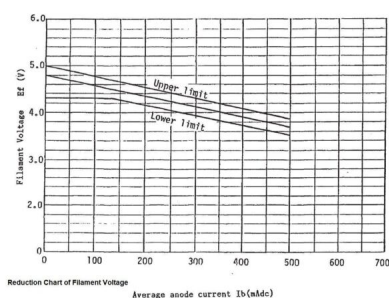

## ZUSÄTZLICHE INFORMATIONEN

<b>Art</b>	Magnetron
<b>OEM</b>	MB1461A-130AB
<b>CW[W]</b>	1450
<b>Frequenz [MHz]</b>	2450
<b>ISM</b>	S-
<b>HV</b>	0°
/	4x
<b>HV</b> /	0°
	Packaged magnet
	-
	-