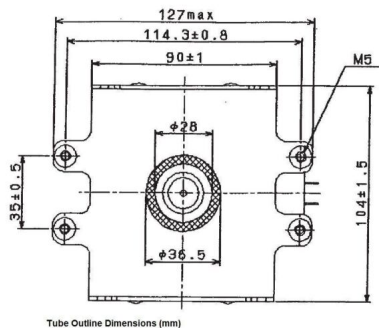

MAGNETRON - MB1461A-130AB

Categories:

BILDERGALERIE

ZUSÄTZLICHE INFORMATIONEN

Art	Magnetron
OEM	MB1461A-130AB
CW[W]	1450
Frequenz [MHz]	2450
ISM	S-
HV	0°
/	4x
HV /	0°
	Packaged magnet
	-
	-