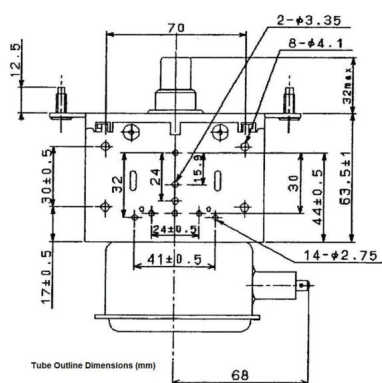

MAGNETRON - MB1461A-130AB

Categories:

BILDERGALERIE

ZUSÄTZLICHE INFORMATIONEN

Art	Magnetron
OEM	MB1461A-130AB
CW[W]	1450
Frequenz [MHz]	2450
ISM	S-
HV	0°
/	4x
HV /	0°
	Packaged magnet
	-
	-