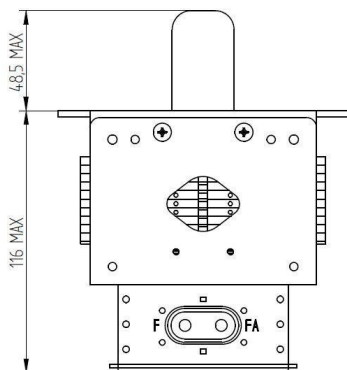

# MAGNETRON - MB1567A-170AB

Categories:

## BILDERGALERIE

Outline Dimensions (mm(inch))

Outline Dimensions (mm(inch))

Outline Dimensions (mm(inch))

## ZUSÄTZLICHE INFORMATIONEN

<b>Art</b>	Magnetron
<b>OEM</b>	MB1567A-170AB
<b>CW[W]</b>	2000
<b>Frequenz [MHz]</b>	2450
<b>ISM</b>	S-
<b>HV</b>	90°
<b>/</b>	4x
<b>HV /</b>	0°
	Packaged magnet
	-
	-