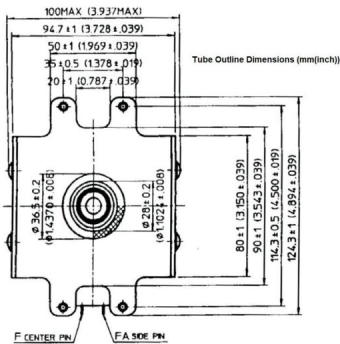

MAGNETRON - MB2422A-110CF

Categories:

BILDERGALERIE

ZUSÄTZLICHE INFORMATIONEN

Art	Magnetron
OEM	MB2422A-110CF
CW[W]	1250
Frequenz [MHz]	2450
ISM	S-
HV	0°
/	4x
HV /	0°
	Packaged magnet
	Schlauchtülle Ø11 mm
	-