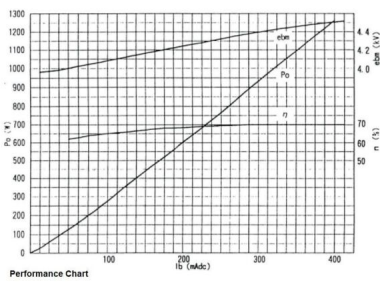

MAGNETRON - MB2422A-110CF

Categories:

BILDERGALERIE

ZUSÄTZLICHE INFORMATIONEN

Art	Magnetron
OEM	MB2422A-110CF
CW[W]	1250
Frequenz [MHz]	2450
ISM	S-
HV	0°
/	4x
HV /	0°
	Packaged magnet
	Schlauchtülle Ø11 mm
	-