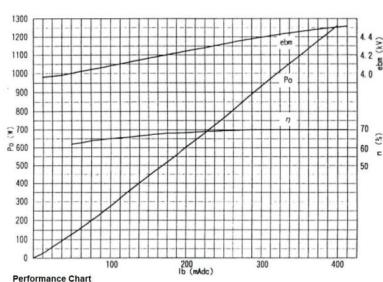

## ZUSÄTZLICHE INFORMATIONEN

<b>Art</b>	Magnetron
<b>OEM</b>	MB2422A-110CF
<b>CW[W]</b>	1250
<b>Frequenz [MHz]</b>	2450
<b>ISM</b>	S-
<b>HV</b>	0°
<b>/</b>	4x
<b>HV /</b>	0°
	Packaged magnet
	Schlauchtülle Ø11 mm
	-