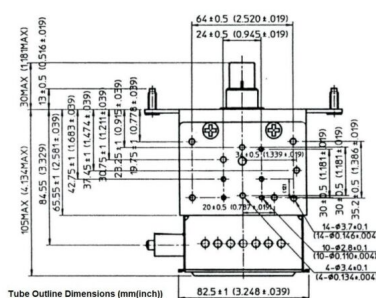

MAGNETRON - MB2422A-110CF

Categories:

BILDERGALERIE

ZUSÄTZLICHE INFORMATIONEN

Art	Magnetron
OEM	MB2422A-110CF
CW[W]	1250
Frequenz [MHz]	2450
ISM	S-
HV	0°
/	4x
HV /	0°
	Packaged magnet
	Schlauchtülle Ø11 mm
	-