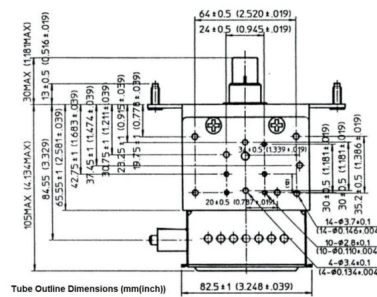

MAGNETRON - MB2422A-110CF

Categories:

BILDERGALERIE

ZUSÄTZLICHE INFORMATIONEN

Art	Magnetron
OEM	MB2422A-110CF
CW[W]	1250
Frequenz [MHz]	2450
ISM	S-
HV	0°
/	4x
HV /	0°
	Packaged magnet
	Schlauchtülle Ø11 mm
	-