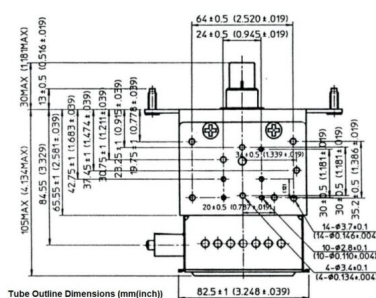

## ZUSÄTZLICHE INFORMATIONEN

<b>Art</b>	Magnetron
<b>OEM</b>	MB2422A-110CF
<b>CW[W]</b>	1250
<b>Frequenz [MHz]</b>	2450
<b>ISM</b>	S-
<b>HV</b>	0°
<b>/</b>	4x
<b>HV /</b>	0°
	Packaged magnet
	Schlauchtülle Ø11 mm
	-