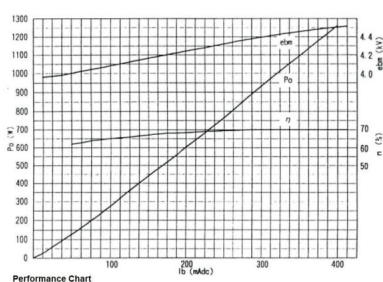

MAGNETRON - MB2422A-110CF

Categories:

BILDERGALERIE

ZUSÄTZLICHE INFORMATIONEN

Art	Magnetron
OEM	MB2422A-110CF
CW[W]	1250
Frequenz [MHz]	2450
ISM	S-
HV	0°
/	4x
HV /	0°
	Packaged magnet
	Schlauchtülle Ø11 mm
	-