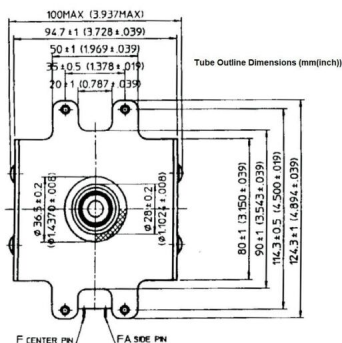

## ZUSÄTZLICHE INFORMATIONEN

<b>Art</b>	Magnetron
<b>OEM</b>	MB2422A-110CF
<b>CW[W]</b>	1250
<b>Frequenz [MHz]</b>	2450
<b>ISM</b>	S-
<b>HV</b>	0°
<b>/</b>	4x
<b>HV /</b>	0°
	Packaged magnet
	Schlauchtülle Ø11 mm
	-