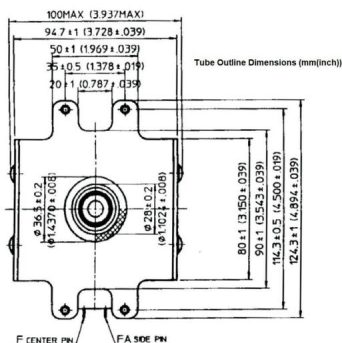

MAGNETRON - MB2422A-110CF

Categories:

BILDERGALERIE

ZUSÄTZLICHE INFORMATIONEN

Art	Magnetron
OEM	MB2422A-110CF
CW[W]	1250
Frequenz [MHz]	2450
ISM	S-
HV	0°
/	4x
HV /	0°
	Packaged magnet
	Schlauchtülle Ø11 mm
	-