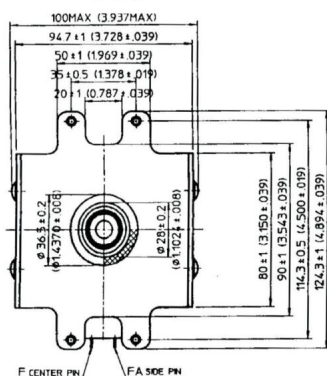

MAGNETRON - MB2422A-120CF

Categories:

Tube Outline Dimensions (mm(inch))

BILDERGALERIE

Tube Outline Dimensions (mm(inch))

ZUSÄTZLICHE INFORMATIONEN

Art	Magnetron
OEM	MB2422A-120CF
CW[W]	1250
Frequenz [MHz]	2450
ISM	S-
HV	180°
/	4x
HV /	0°
	Packaged magnet
	Schlauchtülle Ø11 mm
	-