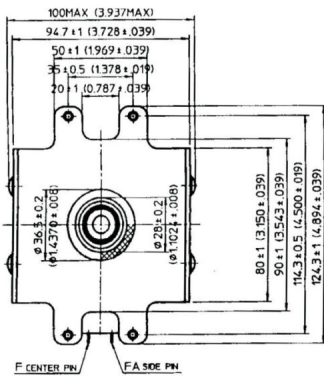

MAGNETRON - MB2422A-120CF

Categories:

Tube Outline Dimensions (mm(inch))

BILDERGALERIE

Tube Outline Dimensions (mm(inch))

ZUSÄTZLICHE INFORMATIONEN

Art	Magnetron
OEM	MB2422A-120CF
CW[W]	1250
Frequenz [MHz]	2450
ISM	S-
HV	180°
/	4x
HV /	0°
	Packaged magnet
	Schlauchtülle Ø11 mm
	-