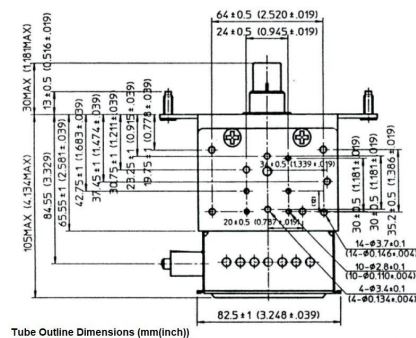

MAGNETRON - MB2422A-120CF

Categories:

Tube Outline Dimensions (mm(inch))

BILDERGALERIE

Tube Outline Dimensions (mm(inch))

ZUSÄTZLICHE INFORMATIONEN

Art	Magnetron
OEM	MB2422A-120CF
CW[W]	1250
Frequenz [MHz]	2450
ISM	S-
HV	180°
/	4x
HV /	0°
	Packaged magnet
	Schlauchtülle Ø11 mm
	-