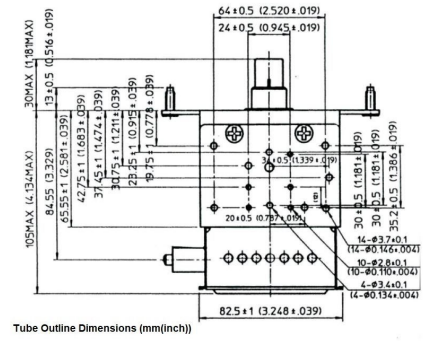

MAGNETRON - MB2422A-120CF

Categories:

Tube Outline Dimensions (mm(inch))

BILDERGALERIE

Tube Outline Dimensions (mm(inch))

ZUSÄTZLICHE INFORMATIONEN

Art	Magnetron
OEM	MB2422A-120CF
CW[W]	1250
Frequenz [MHz]	2450
ISM	S-
HV	180°
/	4x
HV /	0°
	Packaged magnet
	Schlauchtülle Ø11 mm
	-