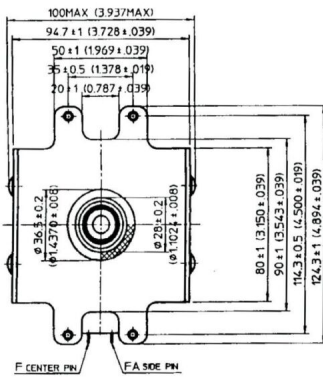

MAGNETRON - MB2422A-120CF

Categories:

Tube Outline Dimensions (mm(inch))

BILDERGALERIE

Tube Outline Dimensions (mm(inch))

ZUSÄTZLICHE INFORMATIONEN

Art	Magnetron
OEM	MB2422A-120CF
CW[W]	1250
Frequenz [MHz]	2450
ISM	S-
HV	180°
/	4x
HV /	0°
	Packaged magnet
	Schlauchtülle Ø11 mm
	-