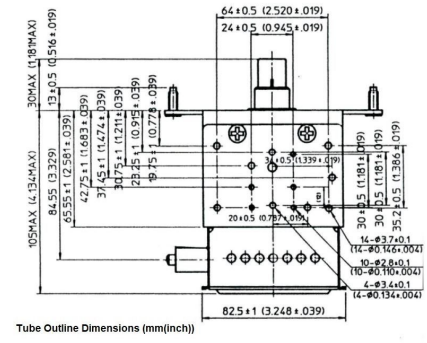

MAGNETRON - MB2422A-120CF

Categories:

Tube Outline Dimensions (mm(inch))

BILDERGALERIE

Tube Outline Dimensions (mm(inch))

ZUSÄTZLICHE INFORMATIONEN

Art	Magnetron
OEM	MB2422A-120CF
CW[W]	1250
Frequenz [MHz]	2450
ISM	S-
HV	180°
/	4x
HV /	0°
	Packaged magnet
	Schlauchtülle Ø11 mm
	-