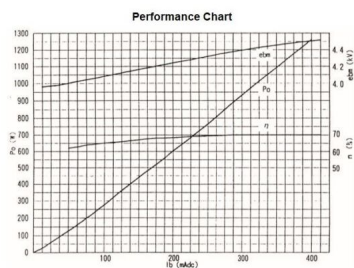

## BILDERGALERIE

Tube Outline Dimensions (mm(Inch))

Tube Outline Dimensions (mm(Inch))

## ZUSÄTZLICHE INFORMATIONEN

<b>Art</b>	Magnetron
<b>OEM</b>	MB2422A-120DZ
<b>CW[W]</b>	1250
<b>Frequenz [MHz]</b>	2450
<b>ISM</b>	S-
<b>HV</b>	180°
/	4x
<b>HV</b> /	0°
	Packaged magnet
	G1/4" Innengewinde
	50 °C (122 °F)