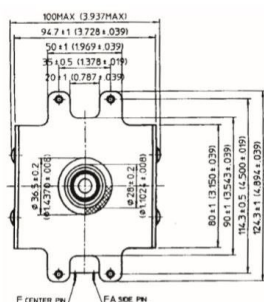

## BILDERGALERIE

Tube Outline Dimensions (mm(Inch))

Tube Outline Dimensions (mm(Inch))

## ZUSÄTZLICHE INFORMATIONEN

<b>Art</b>	Magnetron
<b>OEM</b>	MB2422A-120DZ
<b>CW[W]</b>	1250
<b>Frequenz [MHz]</b>	2450
<b>ISM</b>	S-
<b>HV</b>	180°
/	4x
<b>HV</b> /	0°
	Packaged magnet
	G1/4" Innengewinde
	50 °C (122 °F)