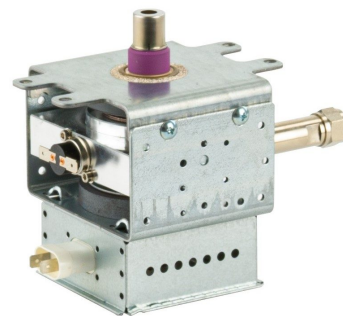

# MAGNETRON - MB2422A-120DZ

Categories:

## ZUSÄTZLICHE INFORMATIONEN

<b>Art</b>	Magnetron
<b>OEM</b>	MB2422A-120DZ
<b>CW[W]</b>	1250
<b>Frequenz [MHz]</b>	2450
<b>ISM</b>	S-
<b>HV</b>	180°
/	4x
<b>HV</b> /	0°
	Packaged magnet
	G1/4" Innengewinde
	50 °C (122 °F)