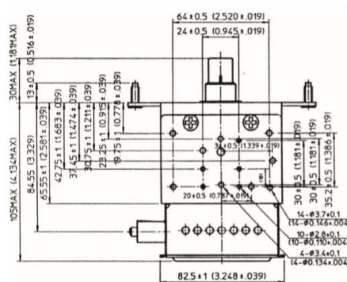

## BILDERGALERIE

Tube Outline Dimensions (mm(Inch))

Tube Outline Dimensions (mm(Inch))

## ZUSÄTZLICHE INFORMATIONEN

<b>Art</b>	Magnetron
<b>OEM</b>	MB2422A-120DZ
<b>CW[W]</b>	1250
<b>Frequenz [MHz]</b>	2450
<b>ISM</b>	S-
<b>HV</b>	180°
/	4x
<b>HV</b> /	0°
	Packaged magnet
	G1/4" Innengewinde
	50 °C (122 °F)