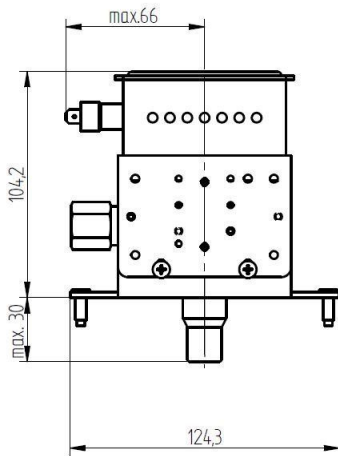

## BILDERGALERIE

Outline Dimensions (mm(inch))

Outline Dimensions (mm(inch))

Outline Dimensions (mm(inch))

## ZUSÄTZLICHE INFORMATIONEN

<b>Art</b>	Magnetron
<b>OEM</b>	MB2422A-150BF
<b>CW[W]</b>	1250
<b>Frequenz [MHz]</b>	2450
<b>ISM</b>	S-
<b>HV</b>	0°
/	4x
<b>HV</b> /	0°
	Packaged magnet
	1/4" NPT Innengewinde
	-