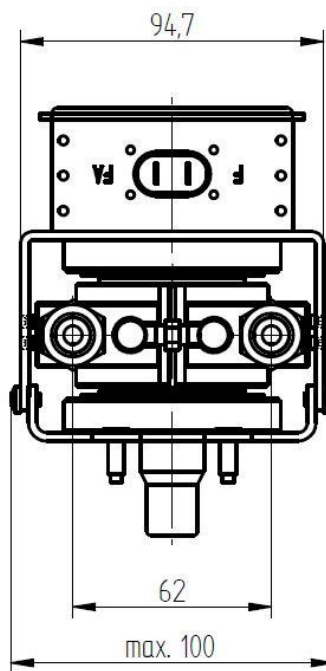

## BILDERGALERIE

Outline Dimensions (mm(inch))

Outline Dimensions (mm(inch))

Outline Dimensions (mm(inch))

## ZUSÄTZLICHE INFORMATIONEN

<b>Art</b>	Magnetron
<b>OEM</b>	MB2422A-150BF
<b>CW[W]</b>	1250
<b>Frequenz [MHz]</b>	2450
<b>ISM</b>	S-
<b>HV</b>	0°
<b>/</b>	4x
<b>HV /</b>	0°
	Packaged magnet
	1/4" NPT Innengewinde
	-