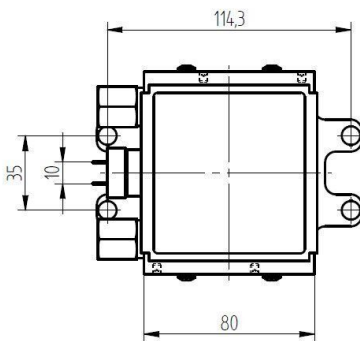

## BILDERGALERIE

Outline Dimensions (mm(inch))

Outline Dimensions (mm(inch))

Outline Dimensions (mm(inch))

## ZUSÄTZLICHE INFORMATIONEN

<b>Art</b>	Magnetron
<b>OEM</b>	MB2422A-150BF
<b>CW[W]</b>	1250
<b>Frequenz [MHz]</b>	2450
<b>ISM</b>	S-
<b>HV</b>	0°
<b>/</b>	4x
<b>HV /</b>	0°
	Packaged magnet
	1/4" NPT Innengewinde
	-