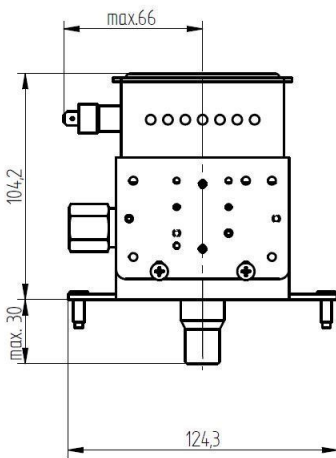

## BILDERGALERIE

Outline Dimensions (mm(inch))

Outline Dimensions (mm(inch))

Outline Dimensions (mm(inch))

## ZUSÄTZLICHE INFORMATIONEN

<b>Art</b>	Magnetron
<b>OEM</b>	MB2422A-150BF
<b>CW[W]</b>	1250
<b>Frequenz [MHz]</b>	2450
<b>ISM</b>	S-
<b>HV</b>	0°
<b>/</b>	4x
<b>HV /</b>	0°
	Packaged magnet
	1/4" NPT Innengewinde
	-