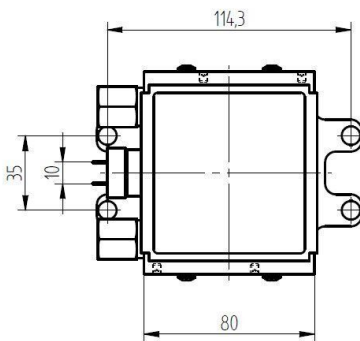

## BILDERGALERIE

Outline Dimensions (mm(inch))

Outline Dimensions (mm(inch))

Outline Dimensions (mm(inch))

## ZUSÄTZLICHE INFORMATIONEN

<b>Art</b>	Magnetron
<b>OEM</b>	MB2422A-150BF
<b>CW[W]</b>	1250
<b>Frequenz [MHz]</b>	2450
<b>ISM</b>	S-
<b>HV</b>	0°
/	4x
<b>HV</b> /	0°
	Packaged magnet
	1/4" NPT Innengewinde
	-