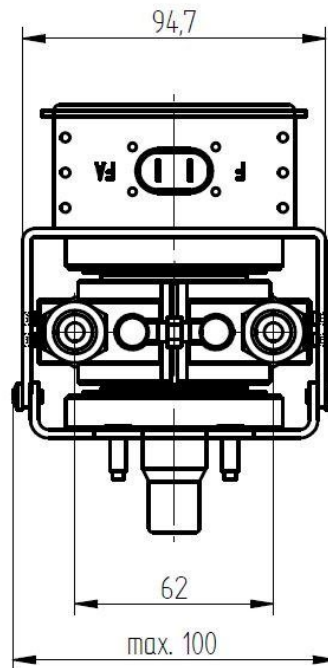

## BILDERGALERIE

Outline Dimensions (mm(inch))

Outline Dimensions (mm(inch))

Outline Dimensions (mm(inch))

## ZUSÄTZLICHE INFORMATIONEN

<b>Art</b>	Magnetron
<b>OEM</b>	MB2422A-150BF
<b>CW[W]</b>	1250
<b>Frequenz [MHz]</b>	2450
<b>ISM</b>	S-
<b>HV</b>	0°
/	4x
<b>HV</b> /	0°
	Packaged magnet
	1/4" NPT Innengewinde
	-