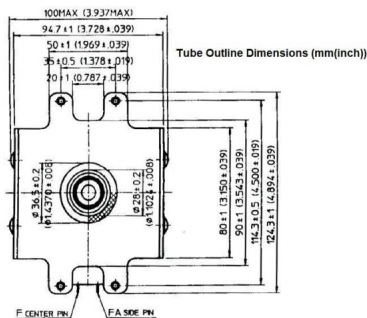

MAGNETRON - MB2422A-150CF

Categories:

BILDERGALERIE

Performance Chart

ZUSÄTZLICHE INFORMATIONEN

Art	Magnetron
OEM	MB2422A-150CF
CW[W]	1250
Frequenz [MHz]	2450
ISM	S-
HV	0°
/	4x
HV /	0°
	Packaged magnet
	Schlauchtülle Ø11 mm
	-