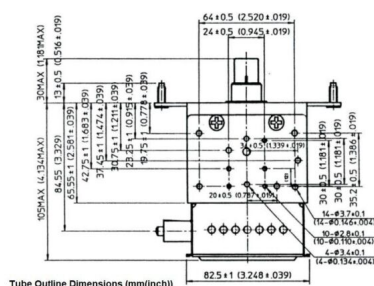

MAGNETRON - MB2422A-150CF

Categories:

BILDERGALERIE

ZUSÄTZLICHE INFORMATIONEN

| | |
|-----------------------|----------------------|
| Art | Magnetron |
| OEM | MB2422A-150CF |
| CW[W] | 1250 |
| Frequenz [MHz] | 2450 |
| ISM | S- |
| HV | 0° |
| / | 4x |
| HV / | 0° |
| | Packaged magnet |
| | Schlauchtülle Ø11 mm |
| | - |