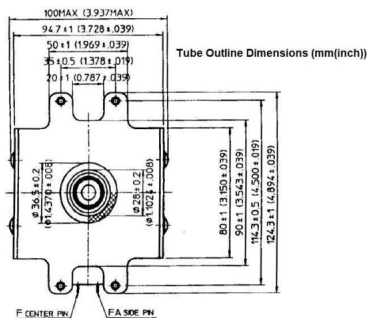

MAGNETRON - MB2422A-150CF

Categories:

BILDERGALERIE

ZUSÄTZLICHE INFORMATIONEN

| | |
|-----------------------|----------------------|
| Art | Magnetron |
| OEM | MB2422A-150CF |
| CW[W] | 1250 |
| Frequenz [MHz] | 2450 |
| ISM | S- |
| HV | 0° |
| / | 4x |
| HV / | 0° |
| | Packaged magnet |
| | Schlauchtülle Ø11 mm |
| | - |