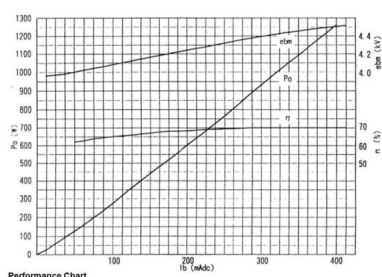

MAGNETRON - MB2422A-150CF

Categories:

BILDERGALERIE

ZUSÄTZLICHE INFORMATIONEN

| | |
|-----------------------|----------------------|
| Art | Magnetron |
| OEM | MB2422A-150CF |
| CW[W] | 1250 |
| Frequenz [MHz] | 2450 |
| ISM | S- |
| HV | 0° |
| / | 4x |
| HV / | 0° |
| | Packaged magnet |
| | Schlauchtülle Ø11 mm |
| | - |