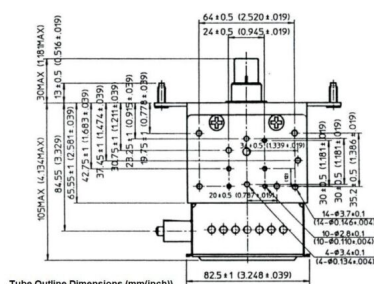

MAGNETRON - MB2422A-150CF

Categories:

BILDERGALERIE

Performance Chart

ZUSÄTZLICHE INFORMATIONEN

Art	Magnetron
OEM	MB2422A-150CF
CW[W]	1250
Frequenz [MHz]	2450
ISM	S-
HV	0°
/	4x
HV /	0°
	Packaged magnet
	Schlauchtülle Ø11 mm
	-