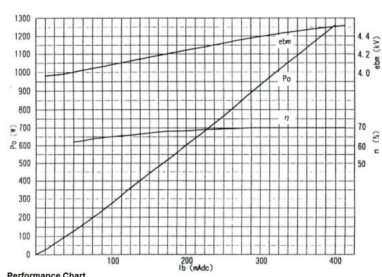

MAGNETRON - MB2422A-150CF

Categories:

BILDERGALERIE

Performance Chart

ZUSÄTZLICHE INFORMATIONEN

Art	Magnetron
OEM	MB2422A-150CF
CW[W]	1250
Frequenz [MHz]	2450
ISM	S-
HV	0°
/	4x
HV /	0°
	Packaged magnet
	Schlauchtülle Ø11 mm
	-