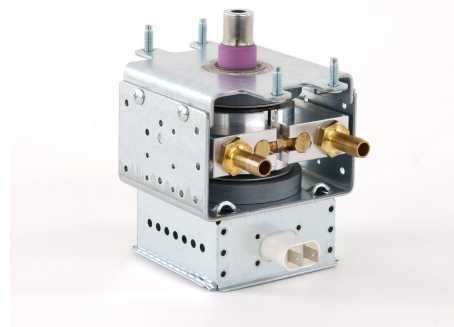

MAGNETRON - MB2422A-150CF

Categories:

BILDERGALERIE

Performance Chart

ZUSÄTZLICHE INFORMATIONEN

Art	Magnetron
OEM	MB2422A-150CF
CW[W]	1250
Frequenz [MHz]	2450
ISM	S-
HV	0°
/	4x
HV /	0°
	Packaged magnet
	Schlauchtülle Ø11 mm
	-