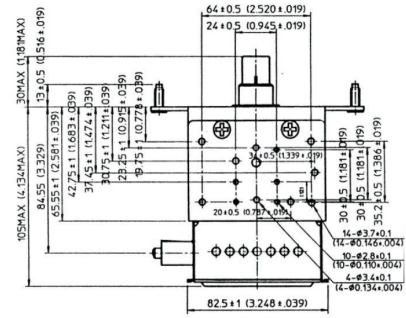

MAGNETRON - MB2422A-150DN

Categories:

Outline Dimensions (mm(inch))

BILDERGALERIE

Outline Dimensions (mm(inch))

ZUSÄTZLICHE INFORMATIONEN

Art	Magnetron
OEM	MB2422A-150DN
CW[W]	1250
Frequenz [MHz]	2450
ISM	S-
HV	0°
/	4x
HV /	0°
	Packaged magnet
	1x G1/4 Innengewinde / 1x G3/8" Außengewinde
	-