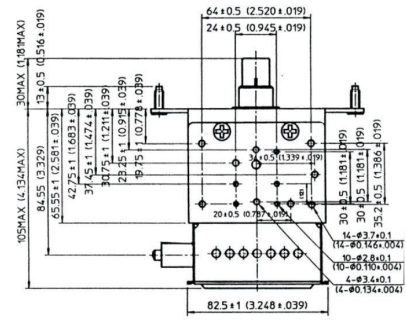

MAGNETRON - MB2422A-150DN

Categories:

Outline Dimensions (mm(inch))

BILDERGALERIE

Outline Dimensions (mm(inch))

ZUSÄTZLICHE INFORMATIONEN

Art	Magnetron
OEM	MB2422A-150DN
CW[W]	1250
Frequenz [MHz]	2450
ISM	S-
HV	0°
/	4x
HV /	0°
	Packaged magnet
	1x G1/4 Innengewinde / 1x G3/8" Außengewinde
	-