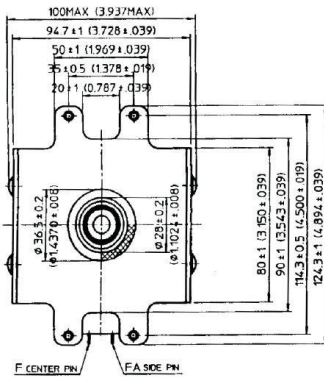

BILDERGALERIE

Outline Dimensions (mm(inch))