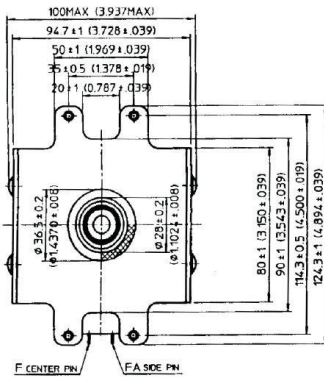

# MAGNETRON - MB2422A-150DN

Categories:

Outline Dimensions (mm(inch))

## BILDERGALERIE

Outline Dimensions (mm(inch))

## ZUSÄTZLICHE INFORMATIONEN

<b>Art</b>	Magnetron
<b>OEM</b>	MB2422A-150DN
<b>CW[W]</b>	1250
<b>Frequenz [MHz]</b>	2450
<b>ISM</b>	S-
<b>HV</b>	0°
/	4x
<b>HV</b> /	0°
	Packaged magnet
	1x G1/4 Innengewinde / 1x G3/8" Außengewinde
	-