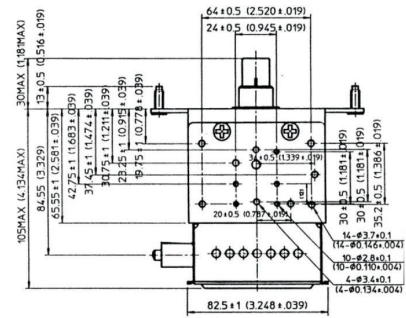

# MAGNETRON - MB2422A-150DN

Categories:

Outline Dimensions (mm(inch))

## BILDERGALERIE

Outline Dimensions (mm(inch))

## ZUSÄTZLICHE INFORMATIONEN

<b>Art</b>	Magnetron
<b>OEM</b>	MB2422A-150DN
<b>CW[W]</b>	1250
<b>Frequenz [MHz]</b>	2450
<b>ISM</b>	S-
<b>HV</b>	0°
/	4x
<b>HV</b> /	0°
	Packaged magnet
	1x G1/4 Innengewinde / 1x G3/8" Außengewinde
	-