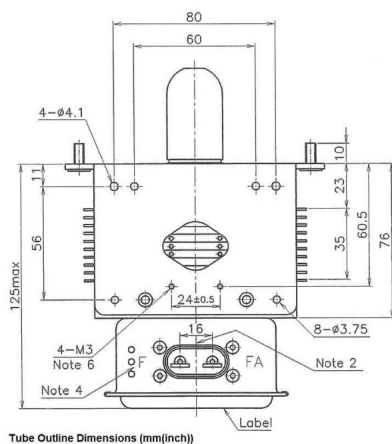

MAGNETRON - MB2532A-140ET

Categories:

BILDERGALERIE

ZUSÄTZLICHE INFORMATIONEN

Art	Magnetron
OEM	MB2532A-140ET
CW[W]	2000
Frequenz [MHz]	2450
ISM	S-
HV	90°
/	4x
HV /	90°
	Packaged magnet
	G3/8" Innengewinde
	-