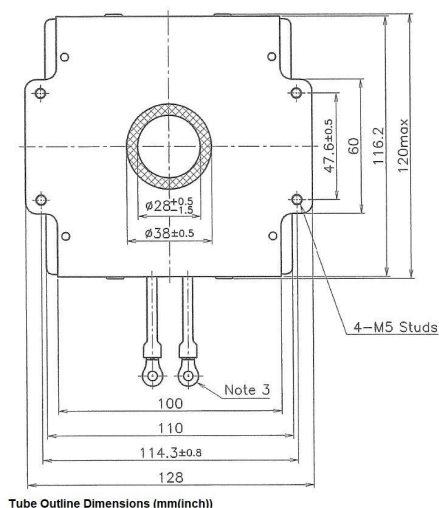

MAGNETRON - MB2532A-140ET

Categories:

BILDERGALERIE

ZUSÄTZLICHE INFORMATIONEN

Art	Magnetron
OEM	MB2532A-140ET
CW[W]	2000
Frequenz [MHz]	2450
ISM	S-
HV	90°
/	4x
HV /	90°
	Packaged magnet
	G3/8" Innengewinde
	-