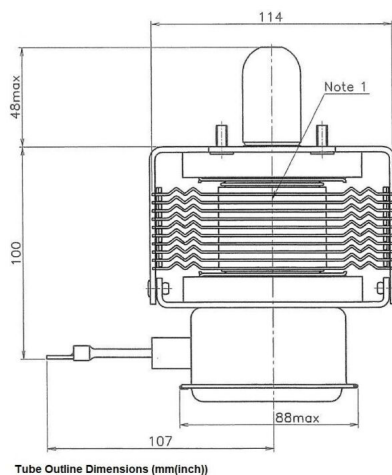

MAGNETRON - MB2532A-140ET

Categories:

BILDERGALERIE

ZUSÄTZLICHE INFORMATIONEN

Art	Magnetron
OEM	MB2532A-140ET
CW[W]	2000
Frequenz [MHz]	2450
ISM	S-
HV	90°
/	4x
HV /	90°
	Packaged magnet
	G3/8" Innengewinde
	-