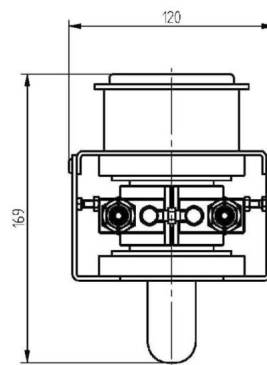

MAGNETRON - MB2533A-120DY

Categories:

BILDERGALERIE

Performance Chart

Tube Outline Dimensions (mm(inch))

Tube Outline Dimensions (mm(inch))

ZUSÄTZLICHE INFORMATIONEN

Art	Magnetron
OEM	MB2533A-120DY
CW[W]	2000
Frequenz [MHz]	2450
ISM	S-
HV	180°
/	4x
HV /	0°
	Packaged magnet
	Rohrstutzen mit Überwurfmutter 1/4" Innengewinde
	-