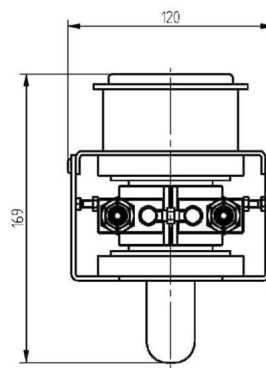

MAGNETRON - MB2533A-120DY

Categories:

BILDERGALERIE

Performance Chart

Tube Outline Dimensions (mm(inch))

Tube Outline Dimensions (mm(inch))

ZUSÄTZLICHE INFORMATIONEN

Art	Magnetron
OEM	MB2533A-120DY
CW[W]	2000
Frequenz [MHz]	2450
ISM	S-
HV	180°
/	4x
HV /	0°
	Packaged magnet
	Rohrstutzen mit Überwurfmutter 1/4" Innengewinde
	-