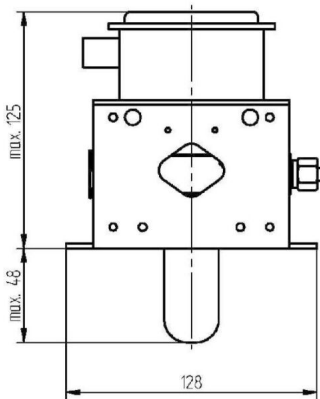

MAGNETRON - MB2533A-120DY

Categories:

BILDERGALERIE

Performance Chart

Tube Outline Dimensions (mm(inch))

Tube Outline Dimensions (mm(inch))

ZUSÄTZLICHE INFORMATIONEN

Art	Magnetron
OEM	MB2533A-120DY
CW[W]	2000
Frequenz [MHz]	2450
ISM	S-
HV	180°
/	4x
HV /	0°
	Packaged magnet
	Rohrstutzen mit Überwurfmutter 1/4" Innengewinde
	-