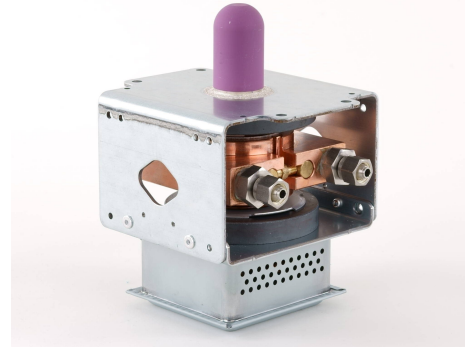

MAGNETRON - MB2533A-120DY

Categories:

BILDERGALERIE

Performance Chart

Tube Outline Dimensions (mm(inch))

Tube Outline Dimensions (mm(inch))

ZUSÄTZLICHE INFORMATIONEN

Art	Magnetron
OEM	MB2533A-120DY
CW[W]	2000
Frequenz [MHz]	2450
ISM	S-
HV	180°
/	4x
HV /	0°
	Packaged magnet
	Rohrstutzen mit Überwurfmutter 1/4" Innengewinde
	-