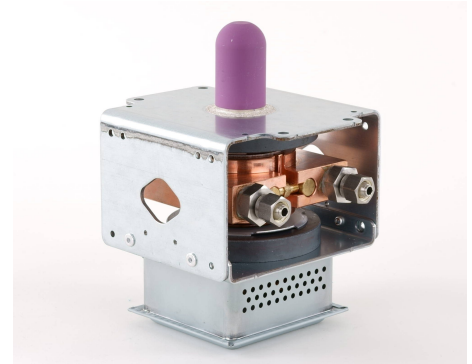

MAGNETRON - MB2533A-120DY

Categories:

BILDERGALERIE

Performance Chart

Tube Outline Dimensions (mm(inch))

Tube Outline Dimensions (mm(inch))

ZUSÄTZLICHE INFORMATIONEN

Art	Magnetron
OEM	MB2533A-120DY
CW[W]	2000
Frequenz [MHz]	2450
ISM	S-
HV	180°
/	4x
HV /	0°
	Packaged magnet
	Rohrstutzen mit Überwurfmutter 1/4" Innengewinde
	-