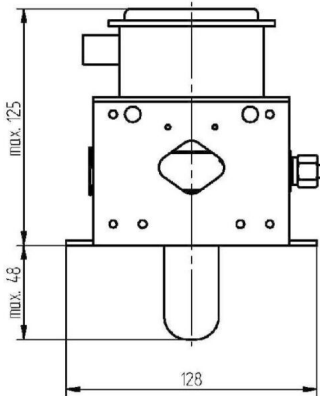

MAGNETRON - MB2533A-120DY

Categories:

BILDERGALERIE

Performance Chart

Tube Outline Dimensions (mm(inch))

Tube Outline Dimensions (mm(inch))

ZUSÄTZLICHE INFORMATIONEN

Art	Magnetron
OEM	MB2533A-120DY
CW[W]	2000
Frequenz [MHz]	2450
ISM	S-
HV	180°
/	4x
HV /	0°
	Packaged magnet
	Rohrstutzen mit Überwurfmutter 1/4" Innengewinde
	-