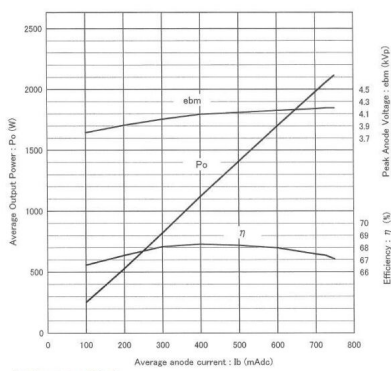

MAGNETRON - MB2533A-120DY

Categories:

BILDERGALERIE

Performance Chart

Tube Outline Dimensions (mm(inch))

Tube Outline Dimensions (mm(inch))

ZUSÄTZLICHE INFORMATIONEN

Art	Magnetron
OEM	MB2533A-120DY
CW[W]	2000
Frequenz [MHz]	2450
ISM	S-
HV	180°
/	4x
HV /	0°
	Packaged magnet
	Rohrstutzen mit Überwurfmutter 1/4" Innengewinde
	-