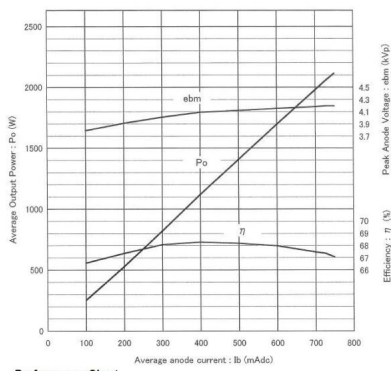

MAGNETRON - MB2533A-120DY

Categories:

BILDERGALERIE

Performance Chart

Tube Outline Dimensions (mm(inch))

Tube Outline Dimensions (mm(inch))

ZUSÄTZLICHE INFORMATIONEN

Art	Magnetron
OEM	MB2533A-120DY
CW[W]	2000
Frequenz [MHz]	2450
ISM	S-
HV	180°
/	4x
HV /	0°
	Packaged magnet
	Rohrstutzen mit Überwurfmutter 1/4" Innengewinde
	-