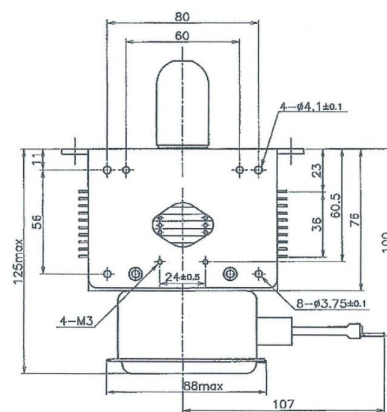

MAGNETRON - MB2533A-120FT

Categories:

Tube Outline Dimensions (mm(Inch))

BILDERGALERIE

Tube Outline Dimensions (mm(Inch))

ZUSÄTZLICHE INFORMATIONEN

Art	Magnetron
OEM	MB2533A-120FT
CW[W]	2000
Frequenz [MHz]	2450
ISM	S-
HV	180°
/	4x
HV /	0°
	Packaged magnet
	Ø1/4" Rohrverschraubung
	50 °C (122 °F)
	NL 10250-20A