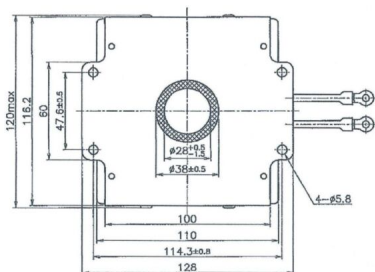

MAGNETRON - MB2533A-120FT

Categories:

Tube Outline Dimensions (mm(Inch))

BILDERGALERIE

Tube Outline Dimensions (mm(Inch))

ZUSÄTZLICHE INFORMATIONEN

Art	Magnetron
OEM	MB2533A-120FT
CW[W]	2000
Frequenz [MHz]	2450
ISM	S-
HV	180°
/	4x
HV /	0°
	Packaged magnet
	Ø1/4" Rohrverschraubung
	50 °C (122 °F)
	NL 10250-20A