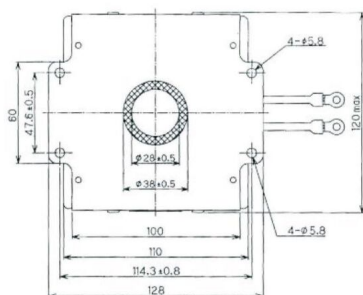

# MAGNETRON - MB2533A-130CO

Categories:

Tube Outline Dimensions (mm(inch))

## BILDERGALERIE

Tube Outline Dimensions (mm(inch))

## ZUSÄTZLICHE INFORMATIONEN

<b>Art</b>	Magnetron
<b>OEM</b>	MB2533A-130CO
<b>CW[W]</b>	2000
<b>Frequenz [MHz]</b>	2450
<b>ISM</b>	S-
<b>HV</b>	180°
/	4x
<b>HV</b> /	0°
	Packaged magnet
	Ø1/4" Rohrverschraubung
	-