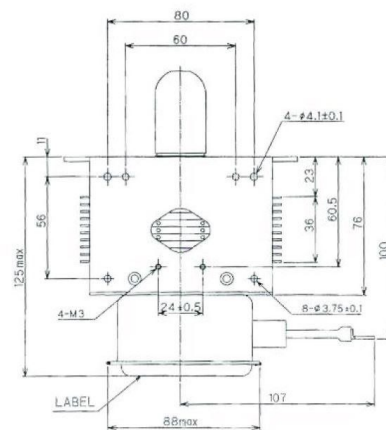

MAGNETRON - MB2533A-130CO

Categories:

Tube Outline Dimensions (mm(inch))

BILDERGALERIE

Tube Outline Dimensions (mm(inch))

ZUSÄTZLICHE INFORMATIONEN

Art	Magnetron
OEM	MB2533A-130CO
CW[W]	2000
Frequenz [MHz]	2450
ISM	S-
HV	180°
/	4x
HV /	0°
	Packaged magnet
	Ø1/4" Rohrverschraubung
	-