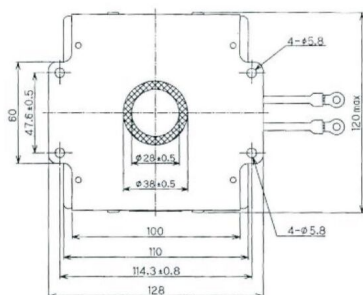

MAGNETRON - MB2533A-130CO

Categories:

Tube Outline Dimensions (mm(inch))

BILDERGALERIE

Tube Outline Dimensions (mm(inch))

ZUSÄTZLICHE INFORMATIONEN

Art	Magnetron
OEM	MB2533A-130CO
CW[W]	2000
Frequenz [MHz]	2450
ISM	S-
HV	180°
/	4x
HV /	0°
	Packaged magnet
	Ø1/4" Rohrverschraubung
	-