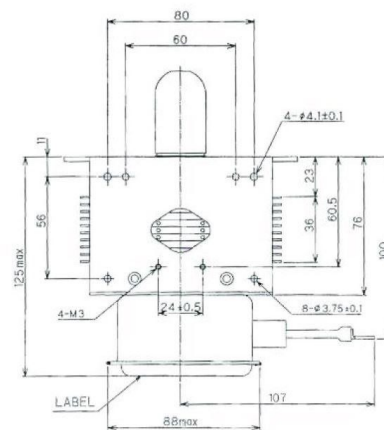

# MAGNETRON - MB2533A-130CO

Categories:

Tube Outline Dimensions (mm(inch))

## BILDERGALERIE

Tube Outline Dimensions (mm(inch))

## ZUSÄTZLICHE INFORMATIONEN

<b>Art</b>	Magnetron
<b>OEM</b>	MB2533A-130CO
<b>CW[W]</b>	2000
<b>Frequenz [MHz]</b>	2450
<b>ISM</b>	S-
<b>HV</b>	180°
/	4x
<b>HV</b> /	0°
	Packaged magnet
	Ø1/4" Rohrverschraubung
	-