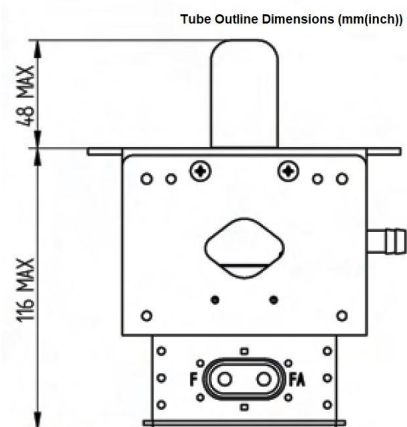

MAGNETRON - MB2567A-170CK

Categories:

BILDERGALERIE

Tube Outline Dimensions (mm(Inch))

Tube Outline Dimensions (mm(Inch))

ZUSÄTZLICHE INFORMATIONEN

Art	Magnetron
OEM	MB2567A-170CK
CW[W]	2000
Frequenz [MHz]	2450
ISM	S-
HV	90°
/	4x
HV /	90°
	Packaged magnet
	Schlauchtülle Ø9 mm
	-