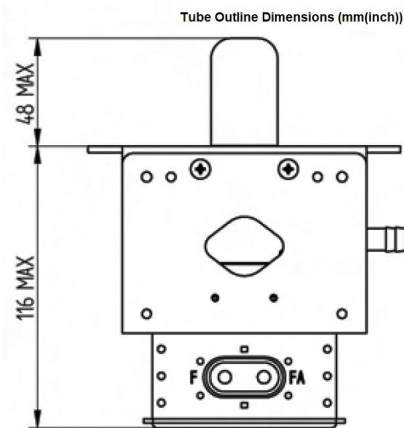

## BILDERGALERIE

Tube Outline Dimensions (mm(inch))

Tube Outline Dimensions (mm(inch))

## ZUSÄTZLICHE INFORMATIONEN

<b>Art</b>	Magnetron
<b>OEM</b>	MB2567A-170CK
<b>CW[W]</b>	2000
<b>Frequenz [MHz]</b>	2450
<b>ISM</b>	S-
<b>HV</b>	90°
/	4x
<b>HV</b> /	90°
	Packaged magnet
	Schlauchtülle Ø9 mm
	-