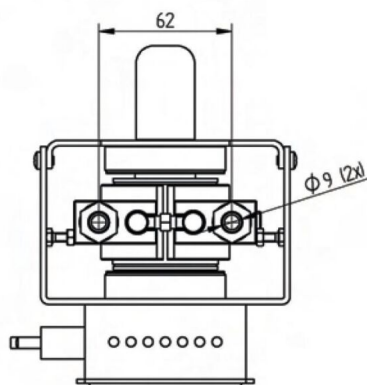

## BILDERGALERIE

Tube Outline Dimensions (mm(inch))

Tube Outline Dimensions (mm(inch))

## ZUSÄTZLICHE INFORMATIONEN

<b>Art</b>	Magnetron
<b>OEM</b>	MB2567A-170CK
<b>CW[W]</b>	2000
<b>Frequenz [MHz]</b>	2450
<b>ISM</b>	S-
<b>HV</b>	90°
/	4x
<b>HV</b> /	90°
	Packaged magnet
	Schlauchtülle Ø9 mm
	-