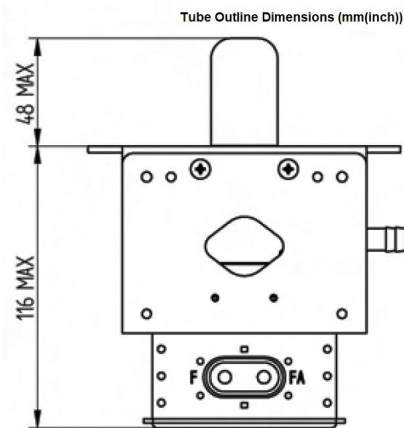

MAGNETRON - MB2567A-170CK

Categories:

BILDERGALERIE

Tube Outline Dimensions (mm(Inch))

Tube Outline Dimensions (mm(Inch))

ZUSÄTZLICHE INFORMATIONEN

Art	Magnetron
OEM	MB2567A-170CK
CW[W]	2000
Frequenz [MHz]	2450
ISM	S-
HV	90°
/	4x
HV /	90°
	Packaged magnet
	Schlauchtülle Ø9 mm
	-