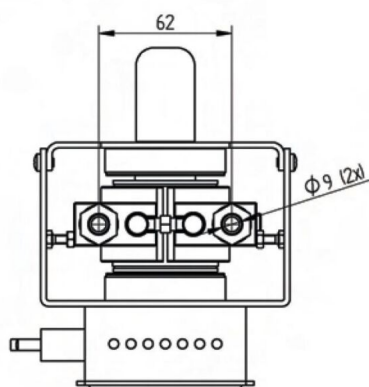

MAGNETRON - MB2567A-170CK

Categories:

BILDERGALERIE

Tube Outline Dimensions (mm(Inch))

Tube Outline Dimensions (mm(Inch))

ZUSÄTZLICHE INFORMATIONEN

Art	Magnetron
OEM	MB2567A-170CK
CW[W]	2000
Frequenz [MHz]	2450
ISM	S-
HV	90°
/	4x
HV /	90°
	Packaged magnet
	Schlauchtülle Ø9 mm
	-