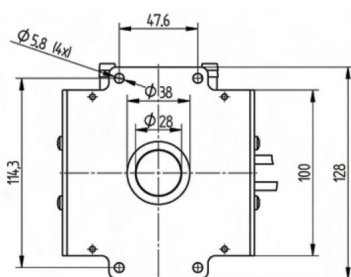

MAGNETRON - MB2567A-170CK

Categories:

BILDERGALERIE

Tube Outline Dimensions (mm(Inch))

Tube Outline Dimensions (mm(Inch))

ZUSÄTZLICHE INFORMATIONEN

Art	Magnetron
OEM	MB2567A-170CK
CW[W]	2000
Frequenz [MHz]	2450
ISM	S-
HV	90°
/	4x
HV /	90°
	Packaged magnet
	Schlauchtülle Ø9 mm
	-