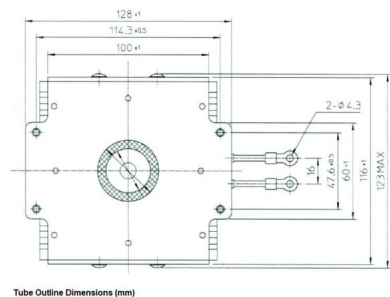

MAGNETRON - MB2568A-110CH

Categories:

BILDERGALERIE

ZUSÄTZLICHE INFORMATIONEN

Art	Magnetron
OEM	MB2568A -110CH
CW[W]	2000
Frequenz [MHz]	2450
ISM	S-
HV	0°
/	4x
HV /	0°
	Packaged magnet
	G1/4" Innengewinde
	-