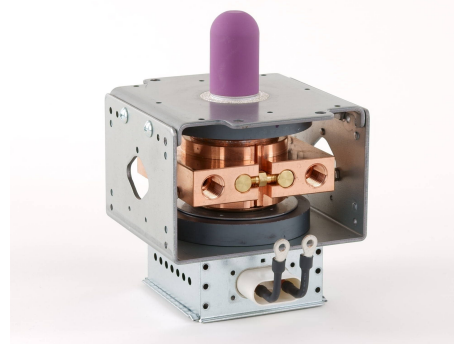

MAGNETRON - MB2568A-110CH

Categories:

BILDERGALERIE

ZUSÄTZLICHE INFORMATIONEN

Art	Magnetron
OEM	MB2568A -110CH
CW[W]	2000
Frequenz [MHz]	2450
ISM	S-
HV	0°
/	4x
HV /	0°
	Packaged magnet
	G1/4" Innengewinde
	-