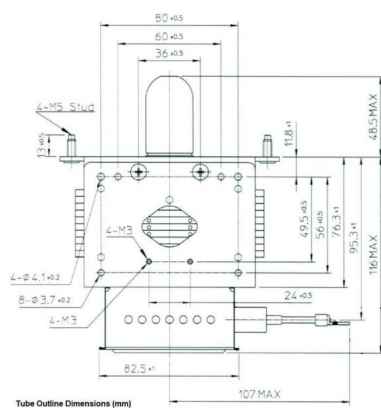

MAGNETRON - MB2568A-110CH

Categories:

BILDERGALERIE

ZUSÄTZLICHE INFORMATIONEN

Art	Magnetron
OEM	MB2568A -110CH
CW[W]	2000
Frequenz [MHz]	2450
ISM	S-
HV	0°
/	4x
HV /	0°
	Packaged magnet
	G1/4" Innengewinde
	-