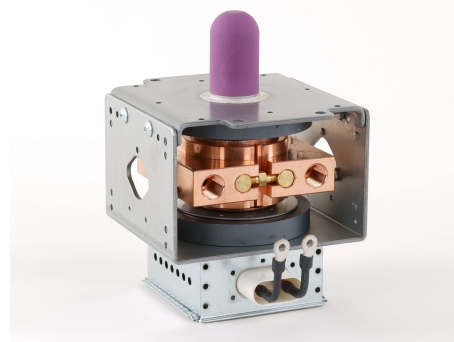

MAGNETRON - MB2568A-110CH

Categories:

BILDERGALERIE

ZUSÄTZLICHE INFORMATIONEN

Art	Magnetron
OEM	MB2568A -110CH
CW[W]	2000
Frequenz [MHz]	2450
ISM	S-
HV	0°
/	4x
HV /	0°
	Packaged magnet
	G1/4" Innengewinde
	-