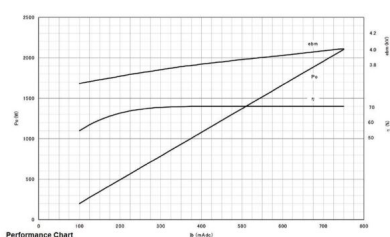

MAGNETRON - MB2568A-110CH

Categories:

BILDERGALERIE

ZUSÄTZLICHE INFORMATIONEN

Art	Magnetron
OEM	MB2568A -110CH
CW[W]	2000
Frequenz [MHz]	2450
ISM	S-
HV	0°
/	4x
HV /	0°
	Packaged magnet
	G1/4" Innengewinde
	-