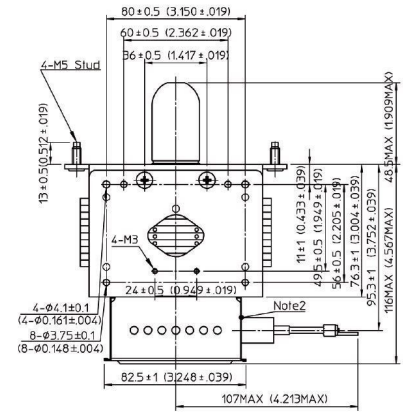

# MAGNETRON - MB2568A-110CK

Categories:

Tube Outline Dimensions (mm)(inch)

## BILDERGALERIE

Tube Outline Dimensions (mm)(inch)

## ZUSÄTZLICHE INFORMATIONEN

<b>Art</b>	Magnetron
<b>OEM</b>	MB2568A -110CK
<b>CW[W]</b>	2000
<b>Frequenz [MHz]</b>	2450
<b>ISM</b>	S-
<b>HV</b>	0°
/	4x
<b>HV</b> /	0°
	Packaged magnet
	Schlauchtülle Ø9 mm
	-
	NL10250-7A IL