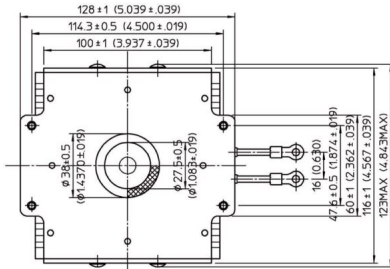

# MAGNETRON - MB2568A-110CK

Categories:

Tube Outline Dimensions (mm)(inch)

## BILDERGALERIE

Tube Outline Dimensions (mm)(inch)

## ZUSÄTZLICHE INFORMATIONEN

<b>Art</b>	Magnetron
<b>OEM</b>	MB2568A -110CK
<b>CW[W]</b>	2000
<b>Frequenz [MHz]</b>	2450
<b>ISM</b>	S-
<b>HV</b>	0°
/	4x
<b>HV</b> /	0°
	Packaged magnet
	Schlauchtülle Ø9 mm
	-
	NL10250-7A IL