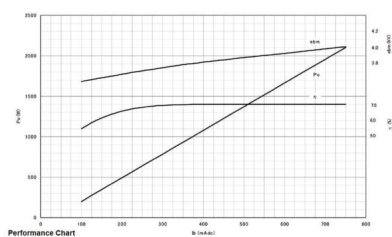

MAGNETRON - MB2568A-110FH

Categories:

BILDERGALERIE

ZUSÄTZLICHE INFORMATIONEN

Art	Magnetron
OEM	MB2568A-110FH
CW[W]	2000
Frequenz [MHz]	2450
ISM	S-
HV	0°
/	4x
HV /	0°
	Packaged magnet
	G1/4" Innengewinde
	50 °C (122 °F)