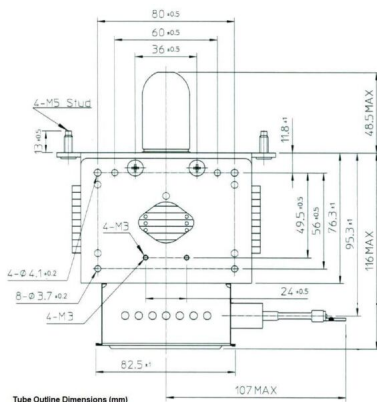

MAGNETRON - MB2568A-110FH

Categories:

BILDERGALERIE

ZUSÄTZLICHE INFORMATIONEN

Art	Magnetron
OEM	MB2568A-110FH
CW[W]	2000
Frequenz [MHz]	2450
ISM	S-
HV	0°
/	4x
HV /	0°
	Packaged magnet
	G1/4" Innengewinde
	50 °C (122 °F)