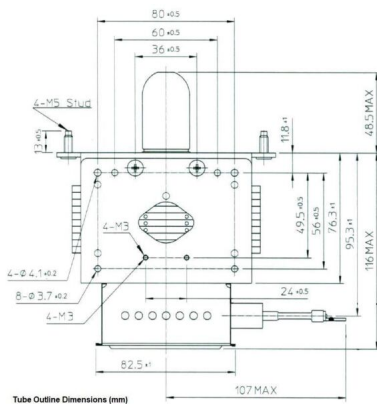

MAGNETRON - MB2568A-110FH

Categories:

BILDERGALERIE

ZUSÄTZLICHE INFORMATIONEN

Art	Magnetron
OEM	MB2568A-110FH
CW[W]	2000
Frequenz [MHz]	2450
ISM	S-
HV	0°
/	4x
HV /	0°
	Packaged magnet
	G1/4" Innengewinde
	50 °C (122 °F)