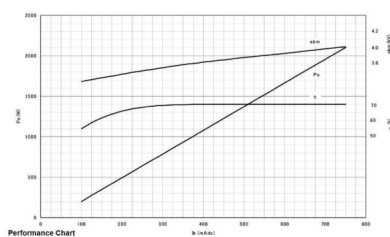

MAGNETRON - MB2568A-110FH

Categories:

BILDERGALERIE

ZUSÄTZLICHE INFORMATIONEN

Art	Magnetron
OEM	MB2568A-110FH
CW[W]	2000
Frequenz [MHz]	2450
ISM	S-
HV	0°
/	4x
HV /	0°
	Packaged magnet
	G1/4" Innengewinde
	50 °C (122 °F)