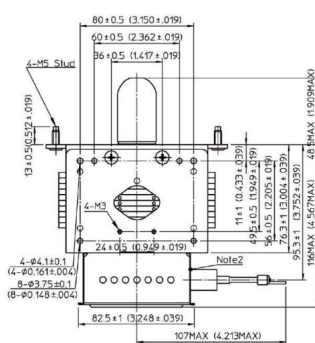

## BILDERGALERIE

Tube Outline Dimensions (mm(Inch))

Tube Outline Dimensions (mm(Inch))

## ZUSÄTZLICHE INFORMATIONEN

<b>Art</b>	Magnetron
<b>OEM</b>	MB2568A-120CC
<b>CW[W]</b>	2000
<b>Frequenz [MHz]</b>	2450
<b>ISM</b>	S-
<b>HV</b>	180°
<b>/</b>	4x
<b>HV</b> /	0°
	Packaged magnet
	G1/4" Innengewinde
	-