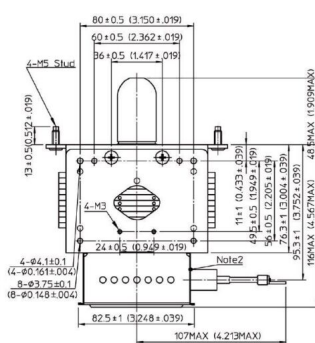

## BILDERGALERIE

Tube Outline Dimensions (mm(Inch))

Tube Outline Dimensions (mm(Inch))

## ZUSÄTZLICHE INFORMATIONEN

<b>Art</b>	Magnetron
<b>OEM</b>	MB2568A-120CC
<b>CW[W]</b>	2000
<b>Frequenz [MHz]</b>	2450
<b>ISM</b>	S-
<b>HV</b>	180°
<b>/</b>	4x
<b>HV /</b>	0°
	Packaged magnet
	G1/4" Innengewinde
	-