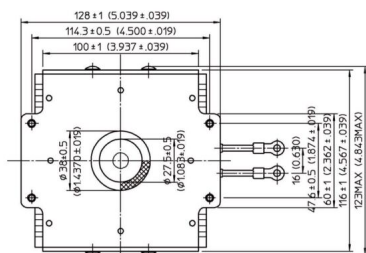

## BILDERGALERIE

Tube Outline Dimensions (mm(Inch))

Tube Outline Dimensions (mm(Inch))

## ZUSÄTZLICHE INFORMATIONEN

<b>Art</b>	Magnetron
<b>OEM</b>	MB2568A-120CC
<b>CW[W]</b>	2000
<b>Frequenz [MHz]</b>	2450
<b>ISM</b>	S-
<b>HV</b>	180°
<b>/</b>	4x
<b>HV /</b>	0°
	Packaged magnet
	G1/4" Innengewinde
	-