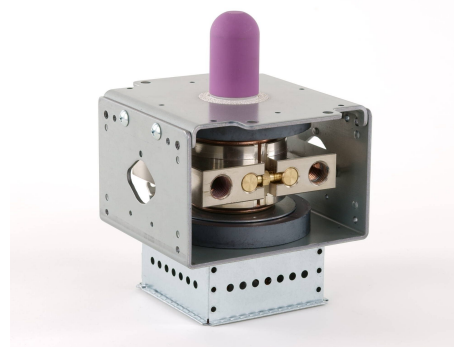

# MAGNETRON - MB2568A-120CC

Categories:

## BILDERGALERIE

Tube Outline Dimensions (mm(Inch))

Tube Outline Dimensions (mm(Inch))

## ZUSÄTZLICHE INFORMATIONEN

<b>Art</b>	Magnetron
<b>OEM</b>	MB2568A-120CC
<b>CW[W]</b>	2000
<b>Frequenz [MHz]</b>	2450
<b>ISM</b>	S-
<b>HV</b>	180°
<b>/</b>	4x
<b>HV /</b>	0°
	Packaged magnet
	G1/4" Innengewinde
	-