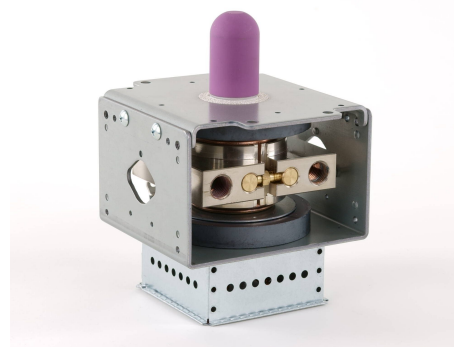

# MAGNETRON - MB2568A-120CC

Categories:

## BILDERGALERIE

Tube Outline Dimensions (mm(Inch))

Tube Outline Dimensions (mm(Inch))

## ZUSÄTZLICHE INFORMATIONEN

<b>Art</b>	Magnetron
<b>OEM</b>	MB2568A-120CC
<b>CW[W]</b>	2000
<b>Frequenz [MHz]</b>	2450
<b>ISM</b>	S-
<b>HV</b>	180°
<b>/</b>	4x
<b>HV</b> /	0°
	Packaged magnet
	G1/4" Innengewinde
	-