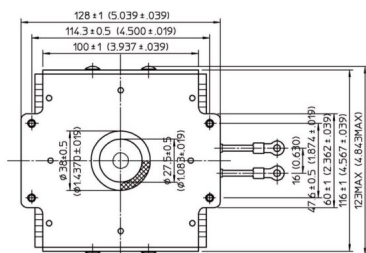

## BILDERGALERIE

Tube Outline Dimensions (mm(Inch))

Tube Outline Dimensions (mm(Inch))

## ZUSÄTZLICHE INFORMATIONEN

<b>Art</b>	Magnetron
<b>OEM</b>	MB2568A-120CC
<b>CW[W]</b>	2000
<b>Frequenz [MHz]</b>	2450
<b>ISM</b>	S-
<b>HV</b>	180°
<b>/</b>	4x
<b>HV</b> /	0°
	Packaged magnet
	G1/4" Innengewinde
	-