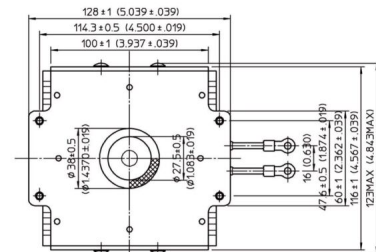

## BILDERGALERIE

Tube Outline Dimensions (mm(inch))

Tube Outline Dimensions (mm(inch))

## ZUSÄTZLICHE INFORMATIONEN

<b>Art</b>	Magnetron
<b>OEM</b>	MB2568A-120CH
<b>CW[W]</b>	2000
<b>Frequenz [MHz]</b>	2450
<b>ISM</b>	S-
<b>HV</b>	180°
<b>/</b>	4x
<b>HV /</b>	0°
	Packaged magnet
	G1/4" Innengewinde
	-