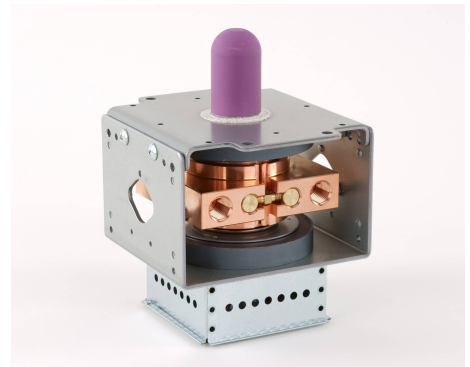

# MAGNETRON - MB2568A-120CH

Categories:

## BILDERGALERIE

Tube Outline Dimensions (mm(inch))

Tube Outline Dimensions (mm(inch))

## ZUSÄTZLICHE INFORMATIONEN

<b>Art</b>	Magnetron
<b>OEM</b>	MB2568A-120CH
<b>CW[W]</b>	2000
<b>Frequenz [MHz]</b>	2450
<b>ISM</b>	S-
<b>HV</b>	180°
<b>/</b>	4x
<b>HV /</b>	0°
	Packaged magnet
	G1/4" Innengewinde
	-