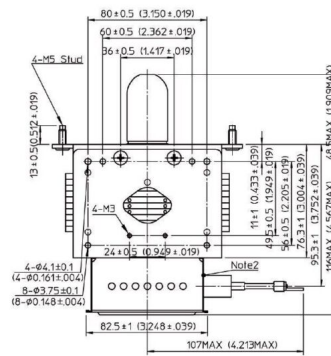

# MAGNETRON - MB2568A-120CH

Categories:

## BILDERGALERIE

Tube Outline Dimensions (mm(inch))

Tube Outline Dimensions (mm(inch))

## ZUSÄTZLICHE INFORMATIONEN

<b>Art</b>	Magnetron
<b>OEM</b>	MB2568A-120CH
<b>CW[W]</b>	2000
<b>Frequenz [MHz]</b>	2450
<b>ISM</b>	S-
<b>HV</b>	180°
<b>/</b>	4x
<b>HV /</b>	0°
	Packaged magnet
	G1/4" Innengewinde
	-