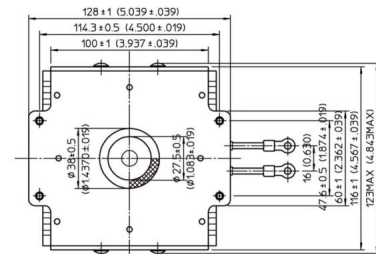

## BILDERGALERIE

Tube Outline Dimensions (mm(inch))

Tube Outline Dimensions (mm(inch))

## ZUSÄTZLICHE INFORMATIONEN

<b>Art</b>	Magnetron
<b>OEM</b>	MB2568A-120CH
<b>CW[W]</b>	2000
<b>Frequenz [MHz]</b>	2450
<b>ISM</b>	S-
<b>HV</b>	180°
<b>/</b>	4x
<b>HV /</b>	0°
	Packaged magnet
	G1/4" Innengewinde
	-