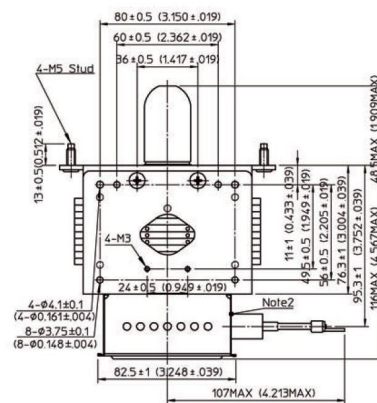

# MAGNETRON - MB2568A-120CK

Categories:

Tube Outline Dimensions (mm(inch))

## BILDERGALERIE

Tube Outline Dimensions (mm(inch))

## ZUSÄTZLICHE INFORMATIONEN

<b>Art</b>	Magnetron
<b>OEM</b>	MB2568A-120CK
<b>CW[W]</b>	2000
<b>Frequenz [MHz]</b>	2450
<b>ISM</b>	S-
<b>HV</b>	180°
<b>/</b>	4x
<b>HV /</b>	0°
	Packaged magnet
	Schlauchtülle Ø9 mm
	-