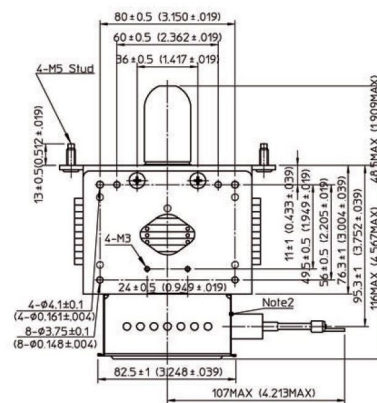

# MAGNETRON - MB2568A-120CK

Categories:

Tube Outline Dimensions (mm(inch))

## BILDERGALERIE

Tube Outline Dimensions (mm(inch))

## ZUSÄTZLICHE INFORMATIONEN

<b>Art</b>	Magnetron
<b>OEM</b>	MB2568A-120CK
<b>CW[W]</b>	2000
<b>Frequenz [MHz]</b>	2450
<b>ISM</b>	S-
<b>HV</b>	180°
/	4x
<b>HV</b> /	0°
	Packaged magnet
	Schlauchtülle Ø9 mm
	-