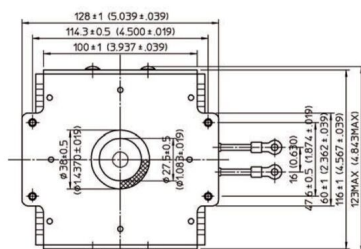

# MAGNETRON - MB2568A-120CK

Categories:

Tube Outline Dimensions (mm(inch))

## BILDERGALERIE

Tube Outline Dimensions (mm(inch))

## ZUSÄTZLICHE INFORMATIONEN

<b>Art</b>	Magnetron
<b>OEM</b>	MB2568A-120CK
<b>CW[W]</b>	2000
<b>Frequenz [MHz]</b>	2450
<b>ISM</b>	S-
<b>HV</b>	180°
/	4x
<b>HV</b> /	0°
	Packaged magnet
	Schlauchtülle Ø9 mm
	-