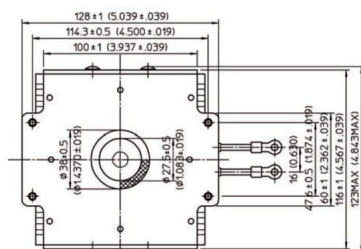

# MAGNETRON - MB2568A-120CK

Categories:

Tube Outline Dimensions (mm(inch))

## BILDERGALERIE

Tube Outline Dimensions (mm(inch))

## ZUSÄTZLICHE INFORMATIONEN

<b>Art</b>	Magnetron
<b>OEM</b>	MB2568A-120CK
<b>CW[W]</b>	2000
<b>Frequenz [MHz]</b>	2450
<b>ISM</b>	S-
<b>HV</b>	180°
<b>/</b>	4x
<b>HV /</b>	0°
	Packaged magnet
	Schlauchtülle Ø9 mm
	-