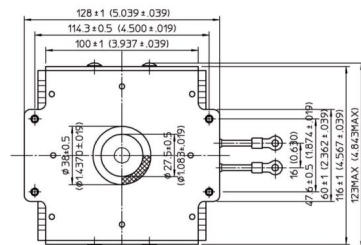

## BILDERGALERIE

Tube Outline Dimensions (mm(inch))

Tube Outline Dimensions (mm(inch))

## ZUSÄTZLICHE INFORMATIONEN

<b>Art</b>	Magnetron
<b>OEM</b>	MB2568A-120DP
<b>CW[W]</b>	2000
<b>Frequenz [MHz]</b>	2450
<b>ISM</b>	S-
<b>HV</b>	180°
/	4x
<b>HV</b> /	0°
	Packaged magnet
	G1/8" Innengewinde
	-