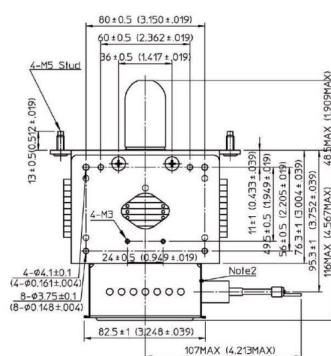

# MAGNETRON - MB2568A-120DP

Categories:

## BILDERGALERIE

Tube Outline Dimensions (mm(inch))

Tube Outline Dimensions (mm(inch))

## ZUSÄTZLICHE INFORMATIONEN

<b>Art</b>	Magnetron
<b>OEM</b>	MB2568A-120DP
<b>CW[W]</b>	2000
<b>Frequenz [MHz]</b>	2450
<b>ISM</b>	S-
<b>HV</b>	180°
/	4x
<b>HV</b> /	0°
	Packaged magnet
	G1/8" Innengewinde
	-