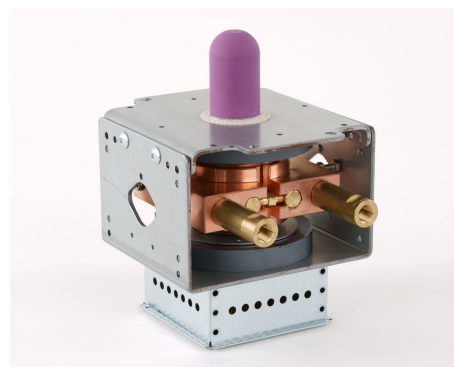

# MAGNETRON - MB2568A-120DP

Categories:

## BILDERGALERIE

Tube Outline Dimensions (mm(inch))

Tube Outline Dimensions (mm(inch))

## ZUSÄTZLICHE INFORMATIONEN

<b>Art</b>	Magnetron
<b>OEM</b>	MB2568A-120DP
<b>CW[W]</b>	2000
<b>Frequenz [MHz]</b>	2450
<b>ISM</b>	S-
<b>HV</b>	180°
/	4x
<b>HV</b> /	0°
	Packaged magnet
	G1/8" Innengewinde
	-