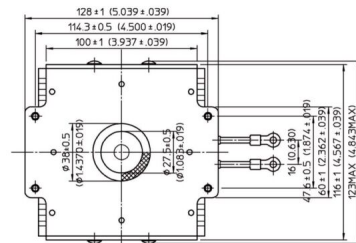

## BILDERGALERIE

Tube Outline Dimensions (mm(inch))

Tube Outline Dimensions (mm(inch))

## ZUSÄTZLICHE INFORMATIONEN

<b>Art</b>	Magnetron
<b>OEM</b>	MB2568A-120ED
<b>CW[W]</b>	2000
<b>Frequenz [MHz]</b>	2450
<b>ISM</b>	S-
<b>HV</b>	180°
/	4x
<b>HV</b> /	0°
	Packaged magnet
	Schlauchtülle Ø9 mm
	-