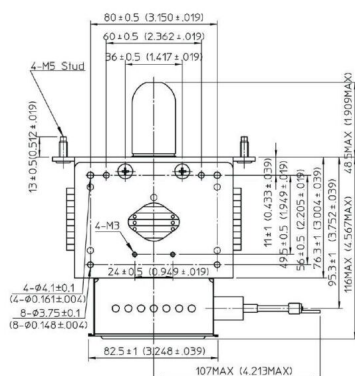

# MAGNETRON - MB2568A-120ED

Categories:

## BILDERGALERIE

Tube Outline Dimensions (mm(inch))

Tube Outline Dimensions (mm(inch))

## ZUSÄTZLICHE INFORMATIONEN

<b>Art</b>	Magnetron
<b>OEM</b>	MB2568A-120ED
<b>CW[W]</b>	2000
<b>Frequenz [MHz]</b>	2450
<b>ISM</b>	S-
<b>HV</b>	180°
/	4x
<b>HV</b> /	0°
	Packaged magnet
	Schlauchtülle Ø9 mm
	-