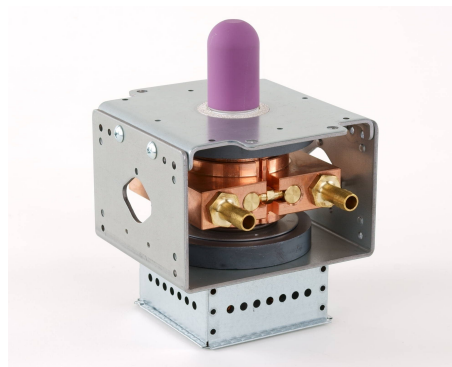

# MAGNETRON - MB2568A-120ED

Categories:

## BILDERGALERIE

Tube Outline Dimensions (mm(inch))

Tube Outline Dimensions (mm(inch))

## ZUSÄTZLICHE INFORMATIONEN

<b>Art</b>	Magnetron
<b>OEM</b>	MB2568A-120ED
<b>CW[W]</b>	2000
<b>Frequenz [MHz]</b>	2450
<b>ISM</b>	S-
<b>HV</b>	180°
/	4x
<b>HV</b> /	0°
	Packaged magnet
	Schlauchtülle Ø9 mm
	-