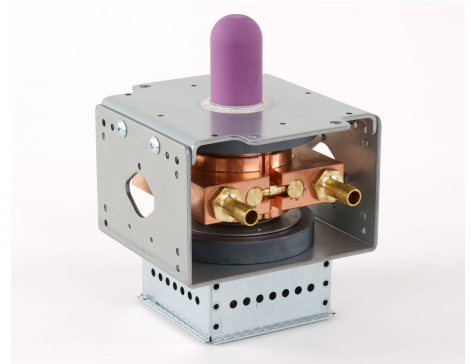

# MAGNETRON - MB2568A-120ED

Categories:

## BILDERGALERIE

Tube Outline Dimensions (mm(inch))

Tube Outline Dimensions (mm(inch))

## ZUSÄTZLICHE INFORMATIONEN

<b>Art</b>	Magnetron
<b>OEM</b>	MB2568A-120ED
<b>CW[W]</b>	2000
<b>Frequenz [MHz]</b>	2450
<b>ISM</b>	S-
<b>HV</b>	180°
/	4x
<b>HV</b> /	0°
	Packaged magnet
	Schlauchtülle Ø9 mm
	-