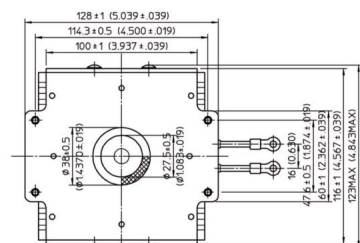

## BILDERGALERIE

Tube Outline Dimensions (mm(inch))

Tube Outline Dimensions (mm(inch))

## ZUSÄTZLICHE INFORMATIONEN

<b>Art</b>	Magnetron
<b>OEM</b>	MB2568A-120ED
<b>CW[W]</b>	2000
<b>Frequenz [MHz]</b>	2450
<b>ISM</b>	S-
<b>HV</b>	180°
/	4x
<b>HV</b> /	0°
	Packaged magnet
	Schlauchtülle Ø9 mm
	-