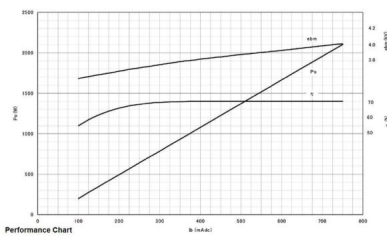

## BILDERGALERIE

Tube Outline Dimensions (mm(inch))

Tube Outline Dimensions (mm(inch))

## ZUSÄTZLICHE INFORMATIONEN

<b>Art</b>	Magnetron
<b>OEM</b>	MB2568A-120ED
<b>CW[W]</b>	2000
<b>Frequenz [MHz]</b>	2450
<b>ISM</b>	S-
<b>HV</b>	180°
/	4x
<b>HV</b> /	0°
	Packaged magnet
	Schlauchtülle Ø9 mm
	-