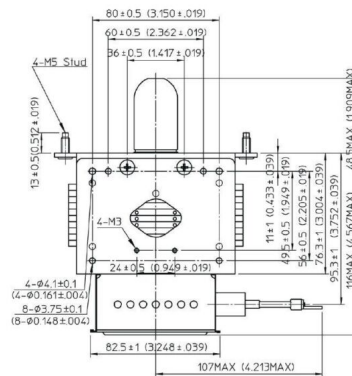

# MAGNETRON - MB2568A-120ED

Categories:

## BILDERGALERIE

Tube Outline Dimensions (mm(inch))

Tube Outline Dimensions (mm(inch))

## ZUSÄTZLICHE INFORMATIONEN

<b>Art</b>	Magnetron
<b>OEM</b>	MB2568A-120ED
<b>CW[W]</b>	2000
<b>Frequenz [MHz]</b>	2450
<b>ISM</b>	S-
<b>HV</b>	180°
/	4x
<b>HV</b> /	0°
	Packaged magnet
	Schlauchtülle Ø9 mm
	-