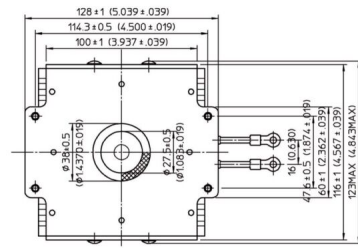

## BILDERGALERIE

Tube Outline Dimensions (mm(inch))

Tube Outline Dimensions (mm(inch))

## ZUSÄTZLICHE INFORMATIONEN

<b>Art</b>	Magnetron
<b>OEM</b>	MB2568A-120ED
<b>CW[W]</b>	2000
<b>Frequenz [MHz]</b>	2450
<b>ISM</b>	S-
<b>HV</b>	180°
/	4x
<b>HV</b> /	0°
	Packaged magnet
	Schlauchtülle Ø9 mm
	-