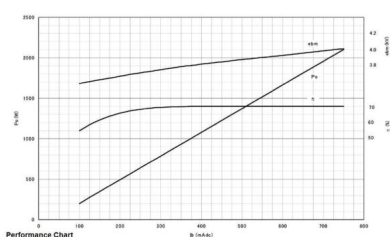

## BILDERGALERIE

Tube Outline Dimensions (mm(inch))

Tube Outline Dimensions (mm(inch))

## ZUSÄTZLICHE INFORMATIONEN

<b>Art</b>	Magnetron
<b>OEM</b>	MB2568A-120ED
<b>CW[W]</b>	2000
<b>Frequenz [MHz]</b>	2450
<b>ISM</b>	S-
<b>HV</b>	180°
/	4x
<b>HV</b> /	0°
	Packaged magnet
	Schlauchtülle Ø9 mm
	-