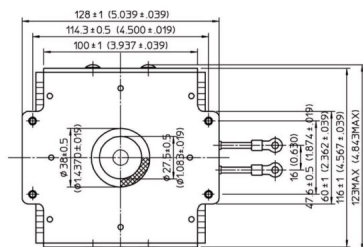

MAGNETRON - MB2568A-130DR

Categories:

Tube Outline Dimensions (mm(inch))

BILDERGALERIE

Tube Outline Dimensions (mm(inch))

ZUSÄTZLICHE INFORMATIONEN

Art	Magnetron
OEM	
CW[W]	2000
Frequenz [MHz]	2450
ISM	S-
HV	180°
/	4x
HV /	0°
	Packaged magnet
	Ø1/4" Rohrverschraubung
	-