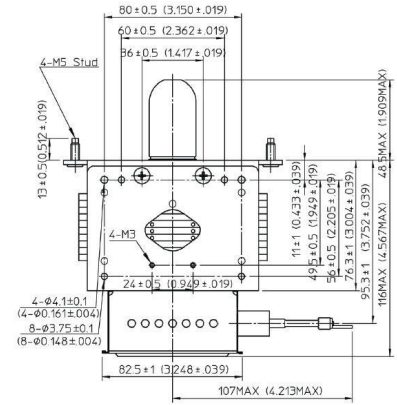

# MAGNETRON - MB2568A-130DR

Categories:

Tube Outline Dimensions (mm(inch))

## BILDERGALERIE

Tube Outline Dimensions (mm(inch))

## ZUSÄTZLICHE INFORMATIONEN

<b>Art</b>	Magnetron
<b>OEM</b>	
<b>CW[W]</b>	2000
<b>Frequenz [MHz]</b>	2450
<b>ISM</b>	S-
<b>HV</b>	180°
/	4x
<b>HV</b> /	0°
	Packaged magnet
	Ø1/4" Rohrverschraubung
	-