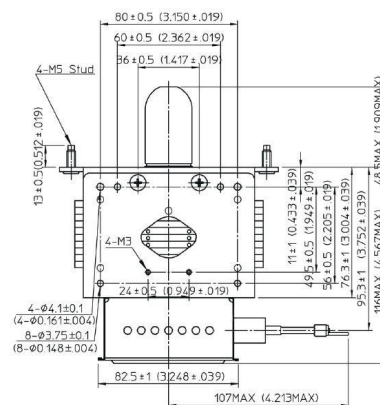

MAGNETRON - MB2568A-130DR

Categories:

Tube Outline Dimensions (mm(inch))

BILDERGALERIE

Tube Outline Dimensions (mm(inch))

ZUSÄTZLICHE INFORMATIONEN

Art	Magnetron
OEM	
CW[W]	2000
Frequenz [MHz]	2450
ISM	S-
HV	180°
/	4x
HV /	0°
	Packaged magnet
	Ø1/4" Rohrverschraubung
	-