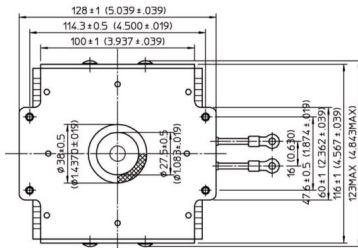

# MAGNETRON - MB2568A-130DR

Categories:

Tube Outline Dimensions (mm(inch))

## BILDERGALERIE

Tube Outline Dimensions (mm(inch))

## ZUSÄTZLICHE INFORMATIONEN

<b>Art</b>	Magnetron
<b>OEM</b>	
<b>CW[W]</b>	2000
<b>Frequenz [MHz]</b>	2450
<b>ISM</b>	S-
<b>HV</b>	180°
/	4x
<b>HV</b> /	0°
	Packaged magnet
	Ø1/4" Rohrverschraubung
	-