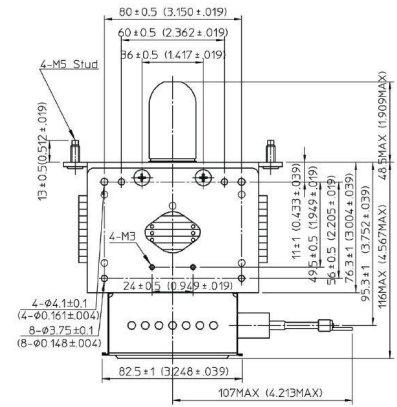

MAGNETRON - MB2568A-130DR

Categories:

Tube Outline Dimensions (mm(inch))

BILDERGALERIE

Tube Outline Dimensions (mm(inch))

ZUSÄTZLICHE INFORMATIONEN

Art	Magnetron
OEM	MB2568A-130DK
CW[W]	2000
Frequenz [MHz]	2450
ISM	S-
HV	180°
/	4x
HV /	0°
	Packaged magnet
	Ø1/4" Rohrverschraubung
	-