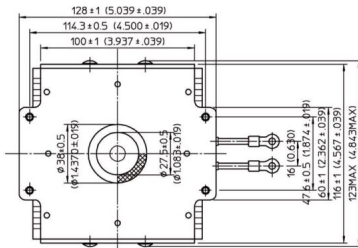

MAGNETRON - MB2568A-130DR

Categories:

Tube Outline Dimensions (mm(inch))

BILDERGALERIE

Tube Outline Dimensions (mm(inch))

ZUSÄTZLICHE INFORMATIONEN

Art	Magnetron
OEM	MB2568A-130DK
CW[W]	2000
Frequenz [MHz]	2450
ISM	S-
HV	180°
/	4x
HV /	0°
	Packaged magnet
	Ø1/4" Rohrverschraubung
	-