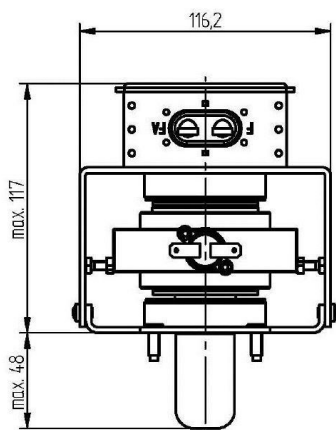

# MAGNETRON - MB2568A-130ED

Categories:

Tube Outline Dimensions (mm(inch))

## BILDERGALERIE

Tube Outline Dimensions (mm(inch))

Tube Outline Dimensions (mm(inch))

## ZUSÄTZLICHE INFORMATIONEN

<b>Art</b>	Magnetron
<b>OEM</b>	MB2568A-130ED
<b>CW[W]</b>	2000
<b>Frequenz [MHz]</b>	2450
<b>ISM</b>	S-
<b>HV</b>	180°
/	4x
<b>HV</b> /	0°
	Packaged magnet
	Schlauchtülle Ø9 mm
	50 °C (122 °F)
	NL10250-7