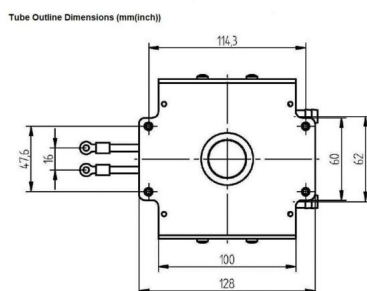

# MAGNETRON - MB2568A-130ED

Categories:

Tube Outline Dimensions (mm(inch))

## BILDERGALERIE

Tube Outline Dimensions (mm(inch))

Tube Outline Dimensions (mm(inch))

## ZUSÄTZLICHE INFORMATIONEN

<b>Art</b>	Magnetron
<b>OEM</b>	MB2568A-130ED
<b>CW[W]</b>	2000
<b>Frequenz [MHz]</b>	2450
<b>ISM</b>	S-
<b>HV</b>	180°
/	4x
<b>HV</b> /	0°
	Packaged magnet
	Schlauchtülle Ø9 mm
	50 °C (122 °F)
	NL10250-7