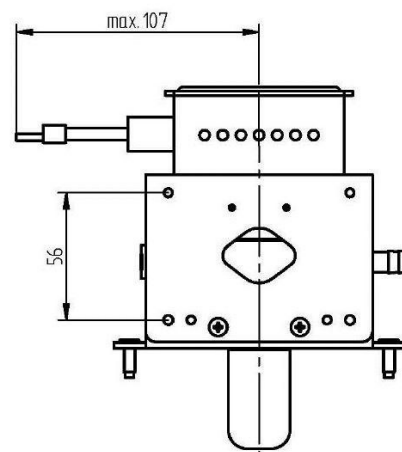

# MAGNETRON - MB2568A-130ED

Categories:

Tube Outline Dimensions (mm(inch))

## BILDERGALERIE

Tube Outline Dimensions (mm(inch))

Tube Outline Dimensions (mm(inch))

## ZUSÄTZLICHE INFORMATIONEN

<b>Art</b>	Magnetron
<b>OEM</b>	MB2568A-130ED
<b>CW[W]</b>	2000
<b>Frequenz [MHz]</b>	2450
<b>ISM</b>	S-
<b>HV</b>	180°
/	4x
<b>HV</b> /	0°
	Packaged magnet
	Schlauchtülle Ø9 mm
	50 °C (122 °F)
	NL10250-7