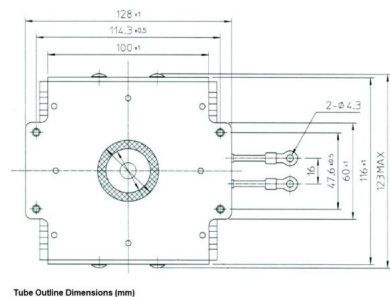

MAGNETRON - MB2568A-150CH

Categories:

BILDERGALERIE

ZUSÄTZLICHE INFORMATIONEN

Art	Magnetron
OEM	MB2568A -150CH
CW[W]	2000
Frequenz [MHz]	2450
ISM	S-
HV	0°
/	4x
HV /	0°
	Packaged magnet
	1x G1/4 Innengewinde / 1x G3/8" Außengewinde
	-