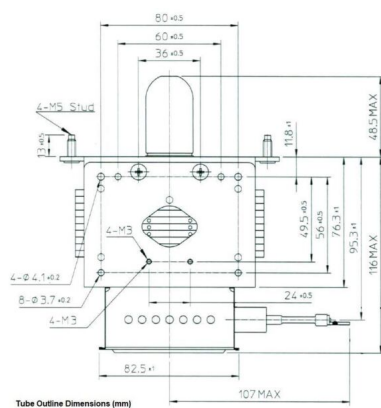

MAGNETRON - MB2568A-150CH

Categories:

BILDERGALERIE

ZUSÄTZLICHE INFORMATIONEN

Art	Magnetron
OEM	MB2568A -150CH
CW[W]	2000
Frequenz [MHz]	2450
ISM	S-
HV	0°
/	4x
HV /	0°
	Packaged magnet
	1x G1/4 Innengewinde / 1x G3/8" Außengewinde
	-