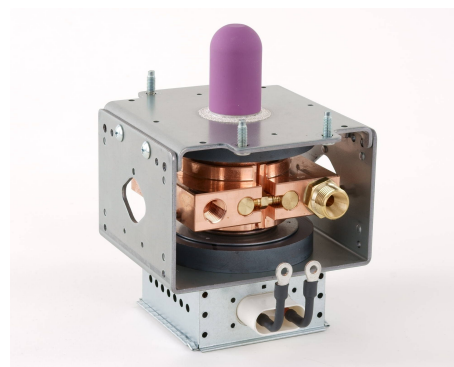

MAGNETRON - MB2568A-150CH

Categories:

BILDERGALERIE

ZUSÄTZLICHE INFORMATIONEN

Art	Magnetron
OEM	MB2568A -150CH
CW[W]	2000
Frequenz [MHz]	2450
ISM	S-
HV	0°
/	4x
HV /	0°
	Packaged magnet
	1x G1/4 Innengewinde / 1x G3/8" Außengewinde
	-