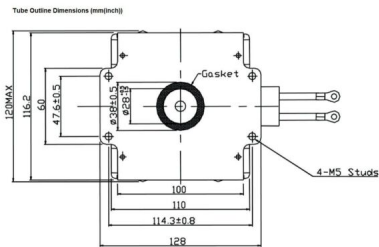

MAGNETRON - MB2578A-120FH

Categories:

Tube Outline Dimensions (mm(Inch))

BILDERGALERIE

ZUSÄTZLICHE INFORMATIONEN

Art	Magnetron
OEM	MB2578A-120FH
CW[W]	2000
Frequenz [MHz]	2450
ISM	S-
HV	180°
/	4x
HV /	0°
	Packaged magnet
	G1/4" Innengewinde
	-