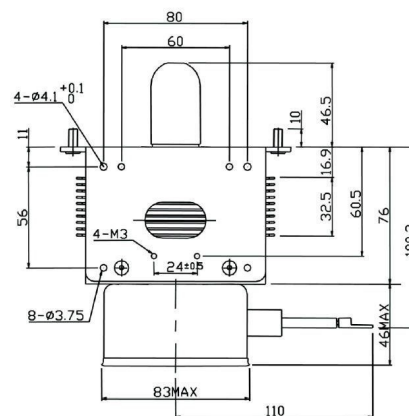

MAGNETRON - MB2578A-120FH

Categories:

Tube Outline Dimensions (mm(Inch))

BILDERGALERIE

ZUSÄTZLICHE INFORMATIONEN

Art	Magnetron
OEM	MB2578A-120FH
CW[W]	2000
Frequenz [MHz]	2450
ISM	S-
HV	180°
/	4x
HV /	0°
	Packaged magnet
	G1/4" Innengewinde
	-