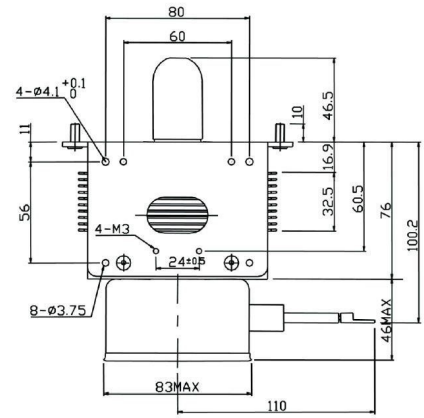

MAGNETRON - MB2578A-120FH

Categories:

Tube Outline Dimensions (mm(Inch))

BILDERGALERIE

ZUSÄTZLICHE INFORMATIONEN

Art	Magnetron
OEM	MB2578A-120FH
CW[W]	2000
Frequenz [MHz]	2450
ISM	S-
HV	180°
/	4x
HV /	0°
	Packaged magnet
	G1/4" Innengewinde
	-