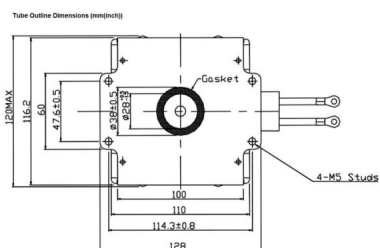

MAGNETRON - MB2578A-120FH

Categories:

Tube Outline Dimensions (mm(Inch))

BILDERGALERIE

ZUSÄTZLICHE INFORMATIONEN

Art	Magnetron
OEM	MB2578A-120FH
CW[W]	2000
Frequenz [MHz]	2450
ISM	S-
HV	180°
/	4x
HV /	0°
	Packaged magnet
	G1/4" Innengewinde
	-