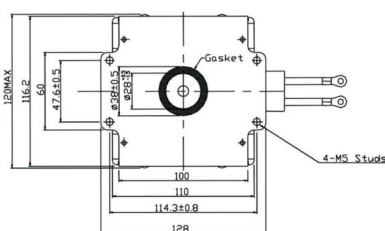

MAGNETRON - MB2578A-120FK

Categories:

BILDERGALERIE

ZUSÄTZLICHE INFORMATIONEN

Art	Magnetron
OEM	MB2578A-120FK
CW[W]	2000
Frequenz [MHz]	2450
ISM	S-
HV	180°
/	4x
HV /	0°
	Packaged magnet
	G1/8" Innengewinde
	-