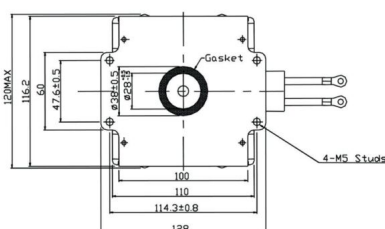

## ZUSÄTZLICHE INFORMATIONEN

<b>Art</b>	Magnetron
<b>OEM</b>	MB2578A-120FK
<b>CW[W]</b>	2000
<b>Frequenz [MHz]</b>	2450
<b>ISM</b>	S-
<b>HV</b>	180°
<b>/</b>	4x
<b>HV /</b>	0°
	Packaged magnet
	G1/8" Innengewinde
	-