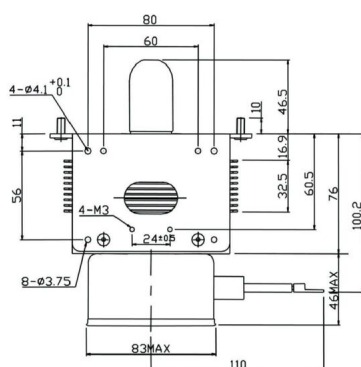

MAGNETRON - MB2578A-120FK

Categories:

BILDERGALERIE

ZUSÄTZLICHE INFORMATIONEN

Art	Magnetron
OEM	MB2578A-120FK
CW[W]	2000
Frequenz [MHz]	2450
ISM	S-
HV	180°
/	4x
HV /	0°
	Packaged magnet
	G1/8" Innengewinde
	-