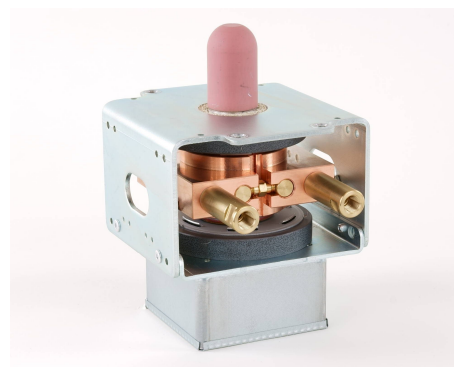

MAGNETRON - MB2578A-120FK

Categories:

BILDERGALERIE

ZUSÄTZLICHE INFORMATIONEN

Art	Magnetron
OEM	MB2578A-120FK
CW[W]	2000
Frequenz [MHz]	2450
ISM	S-
HV	180°
/	4x
HV /	0°
	Packaged magnet
	G1/8" Innengewinde
	-