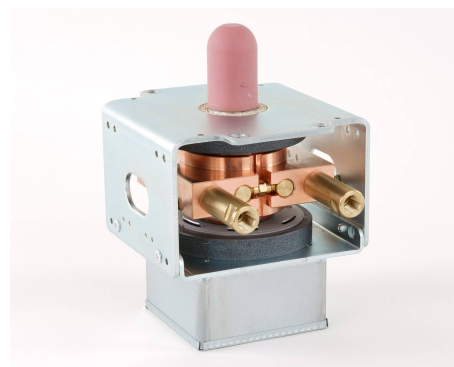

# MAGNETRON - MB2578A-120FK

Categories:

## ZUSÄTZLICHE INFORMATIONEN

<b>Art</b>	Magnetron
<b>OEM</b>	MB2578A-120FK
<b>CW[W]</b>	2000
<b>Frequenz [MHz]</b>	2450
<b>ISM</b>	S-
<b>HV</b>	180°
<b>/</b>	4x
<b>HV /</b>	0°
	Packaged magnet
	G1/8" Innengewinde
	-