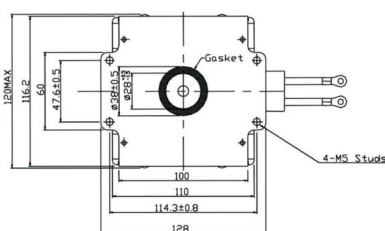

BILDERGALERIE