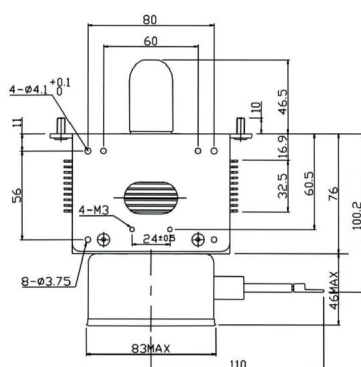

## ZUSÄTZLICHE INFORMATIONEN

<b>Art</b>	Magnetron
<b>OEM</b>	MB2578A-120FK
<b>CW[W]</b>	2000
<b>Frequenz [MHz]</b>	2450
<b>ISM</b>	S-
<b>HV</b>	180°
<b>/</b>	4x
<b>HV /</b>	0°
	Packaged magnet
	G1/8" Innengewinde
	-