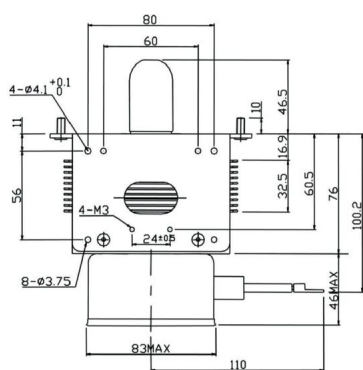

MAGNETRON - MB2578A-120FK

Categories:

BILDERGALERIE

ZUSÄTZLICHE INFORMATIONEN

Art	Magnetron
OEM	MB2578A-120FK
CW[W]	2000
Frequenz [MHz]	2450
ISM	S-
HV	180°
/	4x
HV /	0°
	Packaged magnet
	G1/8" Innengewinde
	-