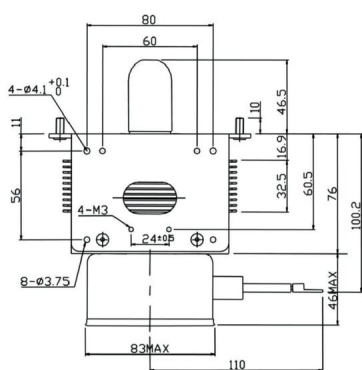

## ZUSÄTZLICHE INFORMATIONEN

<b>Art</b>	Magnetron
<b>OEM</b>	MB2578A-120FK
<b>CW[W]</b>	2000
<b>Frequenz [MHz]</b>	2450
<b>ISM</b>	S-
<b>HV</b>	180°
<b>/</b>	4x
<b>HV /</b>	0°
	Packaged magnet
	G1/8" Innengewinde
	-