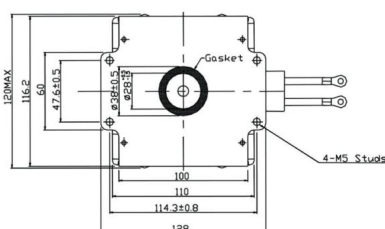

MAGNETRON - MB2578A-120FK

Categories:

BILDERGALERIE

ZUSÄTZLICHE INFORMATIONEN

Art	Magnetron
OEM	MB2578A-120FK
CW[W]	2000
Frequenz [MHz]	2450
ISM	S-
HV	180°
/	4x
HV /	0°
	Packaged magnet
	G1/8" Innengewinde
	-