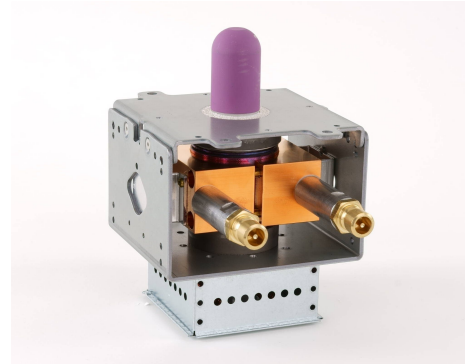

MAGNETRON - MB2657A-120EL

Categories:

BILDERGALERIE

ZUSÄTZLICHE INFORMATIONEN

Art	Magnetron
OEM	MB2657A-120EL
CW[W]	3000
Frequenz [MHz]	2450
ISM	S-
HV	180°
/	4x
HV /	0°
	Packaged magnet
	Stecknippel
	50 °C (122 °F)