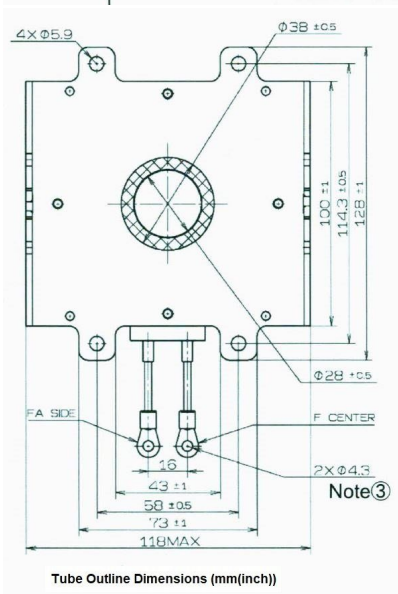

MAGNETRON - MB2657A-120EL

Categories:

BILDERGALERIE

ZUSÄTZLICHE INFORMATIONEN

Art	Magnetron
OEM	MB2657A-120EL
CW[W]	3000
Frequenz [MHz]	2450
ISM	S-
HV	180°
/	4x
HV /	0°
	Packaged magnet
	Stecknippel
	50 °C (122 °F)