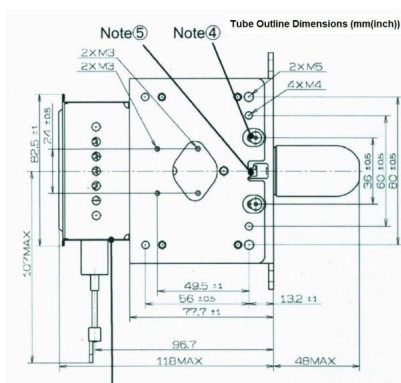

## ZUSÄTZLICHE INFORMATIONEN

<b>Art</b>	Magnetron
<b>OEM</b>	MB2657A-120EL
<b>CW[W]</b>	3000
<b>Frequenz [MHz]</b>	2450
<b>ISM</b>	S-
<b>HV</b>	180°
/	4x
<b>HV</b> /	0°
	Packaged magnet
	Stecknippel
	50 °C (122 °F)