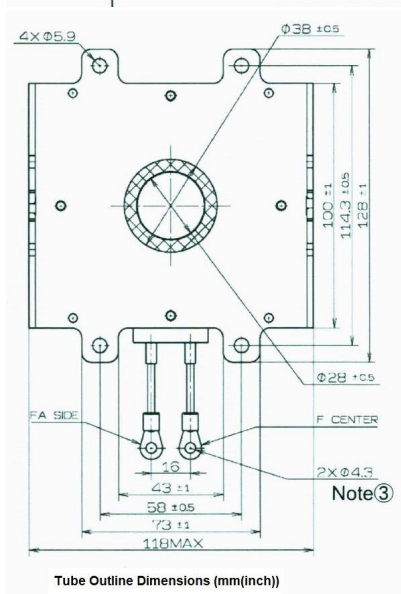

## ZUSÄTZLICHE INFORMATIONEN

<b>Art</b>	Magnetron
<b>OEM</b>	MB2657A-120EL
<b>CW[W]</b>	3000
<b>Frequenz [MHz]</b>	2450
<b>ISM</b>	S-
<b>HV</b>	180°
/	4x
<b>HV</b> /	0°
	Packaged magnet
	Stecknippel
	50 °C (122 °F)