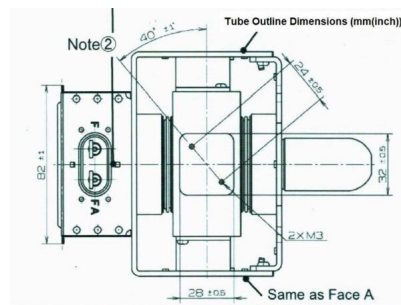

MAGNETRON - MB2657A-120EL

Categories:

BILDERGALERIE

ZUSÄTZLICHE INFORMATIONEN

Art	Magnetron
OEM	MB2657A-120EL
CW[W]	3000
Frequenz [MHz]	2450
ISM	S-
HV	180°
/	4x
HV /	0°
	Packaged magnet
	Stecknippel
	50 °C (122 °F)