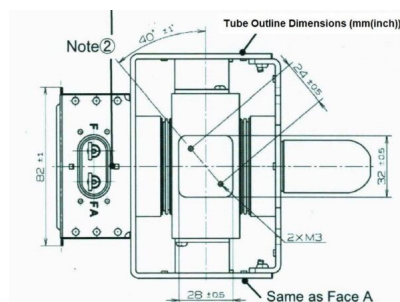

## ZUSÄTZLICHE INFORMATIONEN

<b>Art</b>	Magnetron
<b>OEM</b>	MB2657A-120EL
<b>CW[W]</b>	3000
<b>Frequenz [MHz]</b>	2450
<b>ISM</b>	S-
<b>HV</b>	180°
/	4x
<b>HV</b> /	0°
	Packaged magnet
	Stecknippel
	50 °C (122 °F)