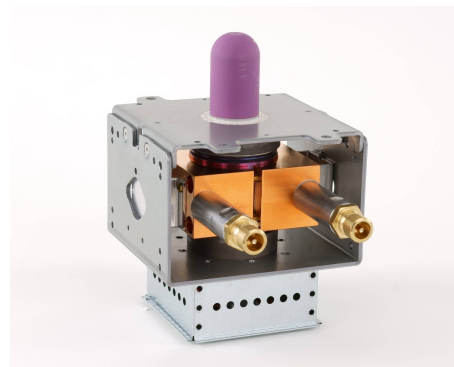

# MAGNETRON - MB2657A-120EL

Categories:

## ZUSÄTZLICHE INFORMATIONEN

<b>Art</b>	Magnetron
<b>OEM</b>	MB2657A-120EL
<b>CW[W]</b>	3000
<b>Frequenz [MHz]</b>	2450
<b>ISM</b>	S-
<b>HV</b>	180°
/	4x
<b>HV</b> /	0°
	Packaged magnet
	Stecknippel
	50 °C (122 °F)