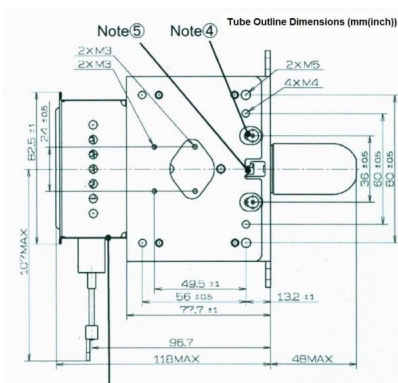

MAGNETRON - MB2657A-120EL

Categories:

BILDERGALERIE

ZUSÄTZLICHE INFORMATIONEN

Art	Magnetron
OEM	MB2657A-120EL
CW[W]	3000
Frequenz [MHz]	2450
ISM	S-
HV	180°
/	4x
HV /	0°
	Packaged magnet
	Stecknippel
	50 °C (122 °F)